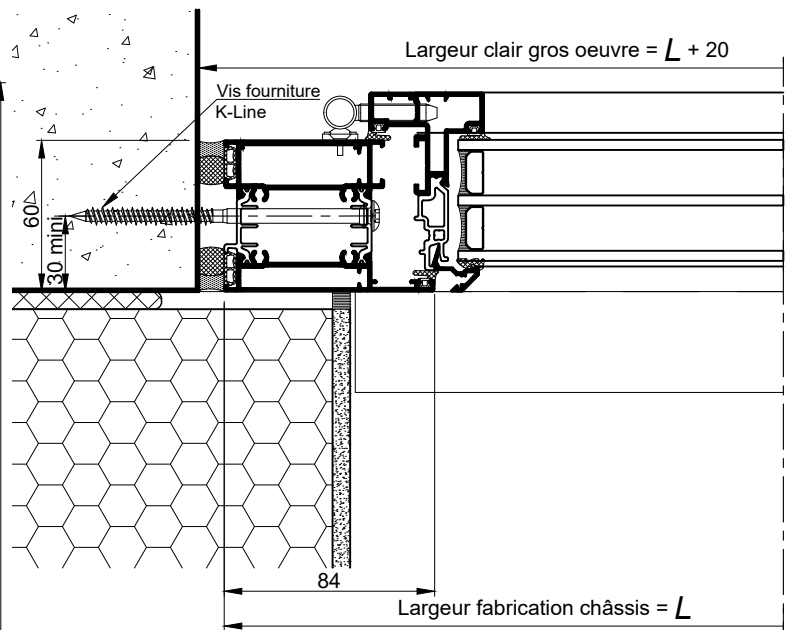

SUR ALLÈGE MAÇONNÉE

COUPE VERTICALE  
Ech 1/3

COUPE HORIZONTALE  
PARTIELLE  
Ech 1/3

Solution triple vitrage réalisable :

- Dans tous les dormants K-LINE
- Châssis Fixe, Ouvrant Française, Oscillo-Battant ou soufflet en 1 vantail.

Incompatible avec :

- Ouvrant avec traverse intermédiaire
- $H > 2350\text{mm}$