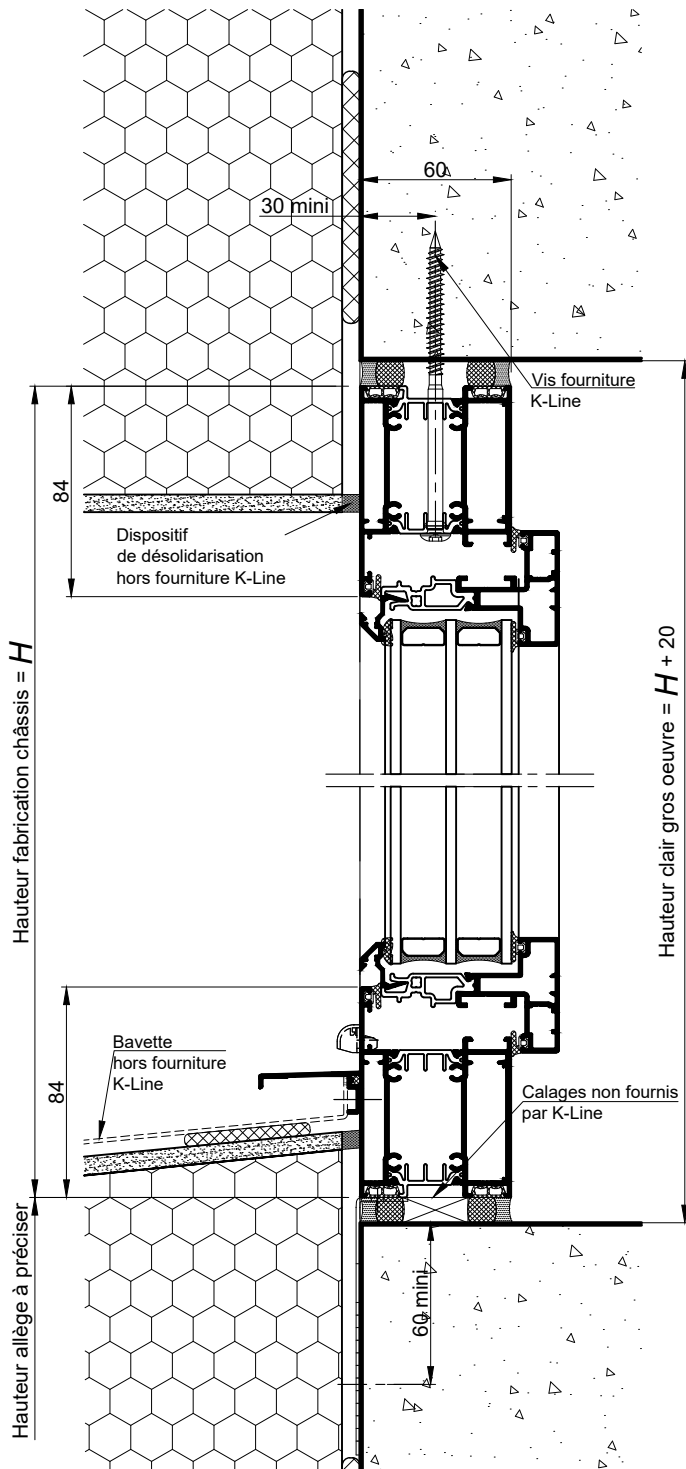

SUR ALLÈGE MAÇONNÉE

COUPE VERTICALE  
Ech 1/3

COUPE HORIZONTALE  
PARTIELLE  
Ech 1/3

Solution triple vitrage réalisable :

- Dans tous les dormants K-LINE
- Châssis Fixe, Ouvrant Française, Oscillo-Battant ou soufflet en 1 vantail.

Incompatible avec :

- Ouvrant avec traverse intermédiaire
- $H > 2350\text{mm}$