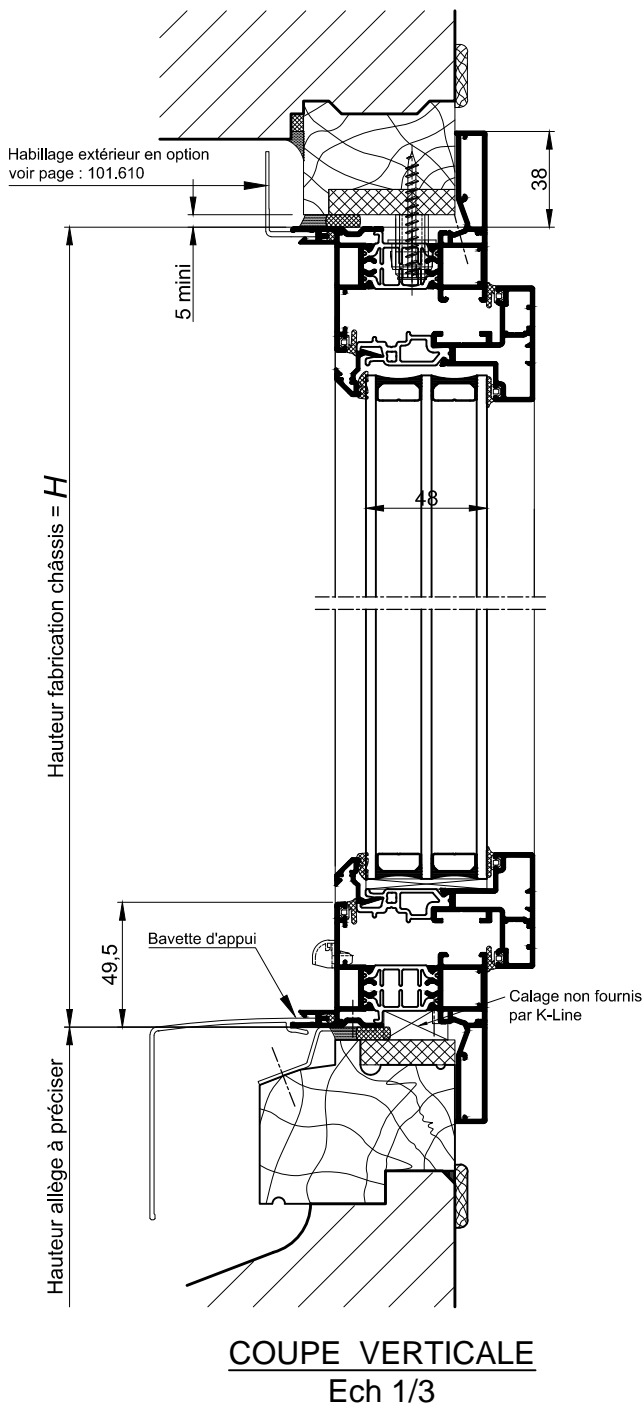

SUR ALLEGE MACONNEESolution triple vitrage réalisable :

- Châssis Fixe ou soufflet, Ouvrant Française, Oscillo-Battant en 1 vantail.
- 2 Designs intérieur d'ouvrant : Carré ou Galbé
- 2 Designs extérieur d'ouvrant : Black ou Métal

Incompatible avec :

- Ouvrant avec traverse ou montant intermédiaire

RAPPEL :

- Les cotes L et H correspondent aux cotes fabrication du châssis K.LINE.
- Prévoir un jeu de 5 mm mini sur la périphérie entre l'ancien et le nouveau dormant.