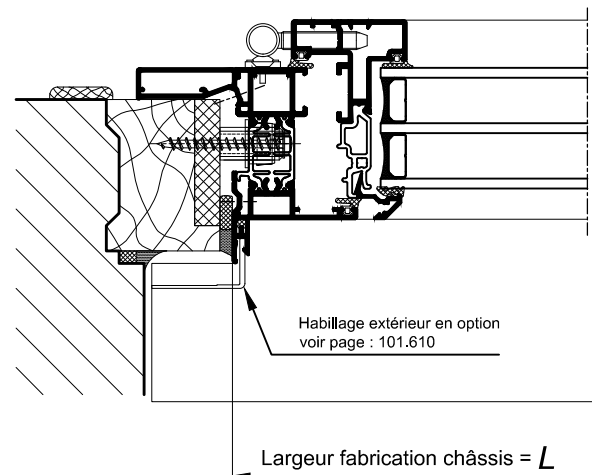

SUR ALLEGE MACONNEESolution triple vitrage réalisable :

- Châssis Fixe ou soufflet, Ouvrant Française, Oscillo-Battant en 1 vantail.
- 2 Designs intérieur d'ouvrant : Carré ou Galbé
- 2 Designs extérieur d'ouvrant : Black ou Métal

Incompatible avec :

- Ouvrant avec traverse ou montant intermédiaire

RAPPEL :

- Les cotes L et H correspondent aux cotes fabrication du châssis K.LINE.
- Prévoir un jeu de 5 mm mini sur la périphérie entre l'ancien et le nouveau dormant.