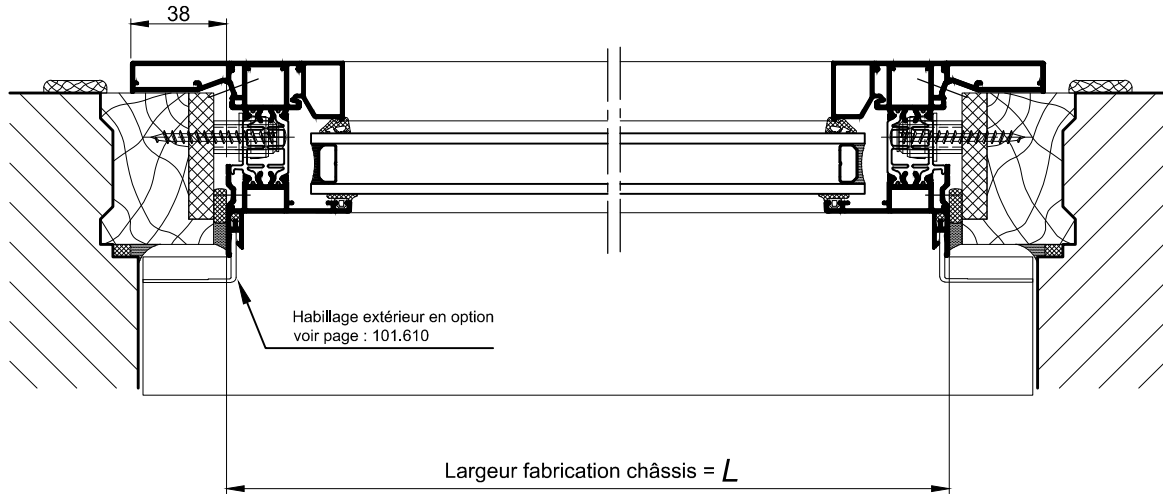

SUR ALLEGE MACONNEEAU SOL FINICOUPES VERTICALES

Ech 1/3

RAPPEL :

- Les cotes **L** et **H** correspondent aux cotes fabrication du châssis K.LINE.
- Prévoir un jeu de 5 mm mini sur la périphérie entre l'ancien et le nouveau dormant.

Nota :  
Voir coupe 302.587 pour parclosage extérieur.

COUPE HORIZONTALE  
Ech 1/3