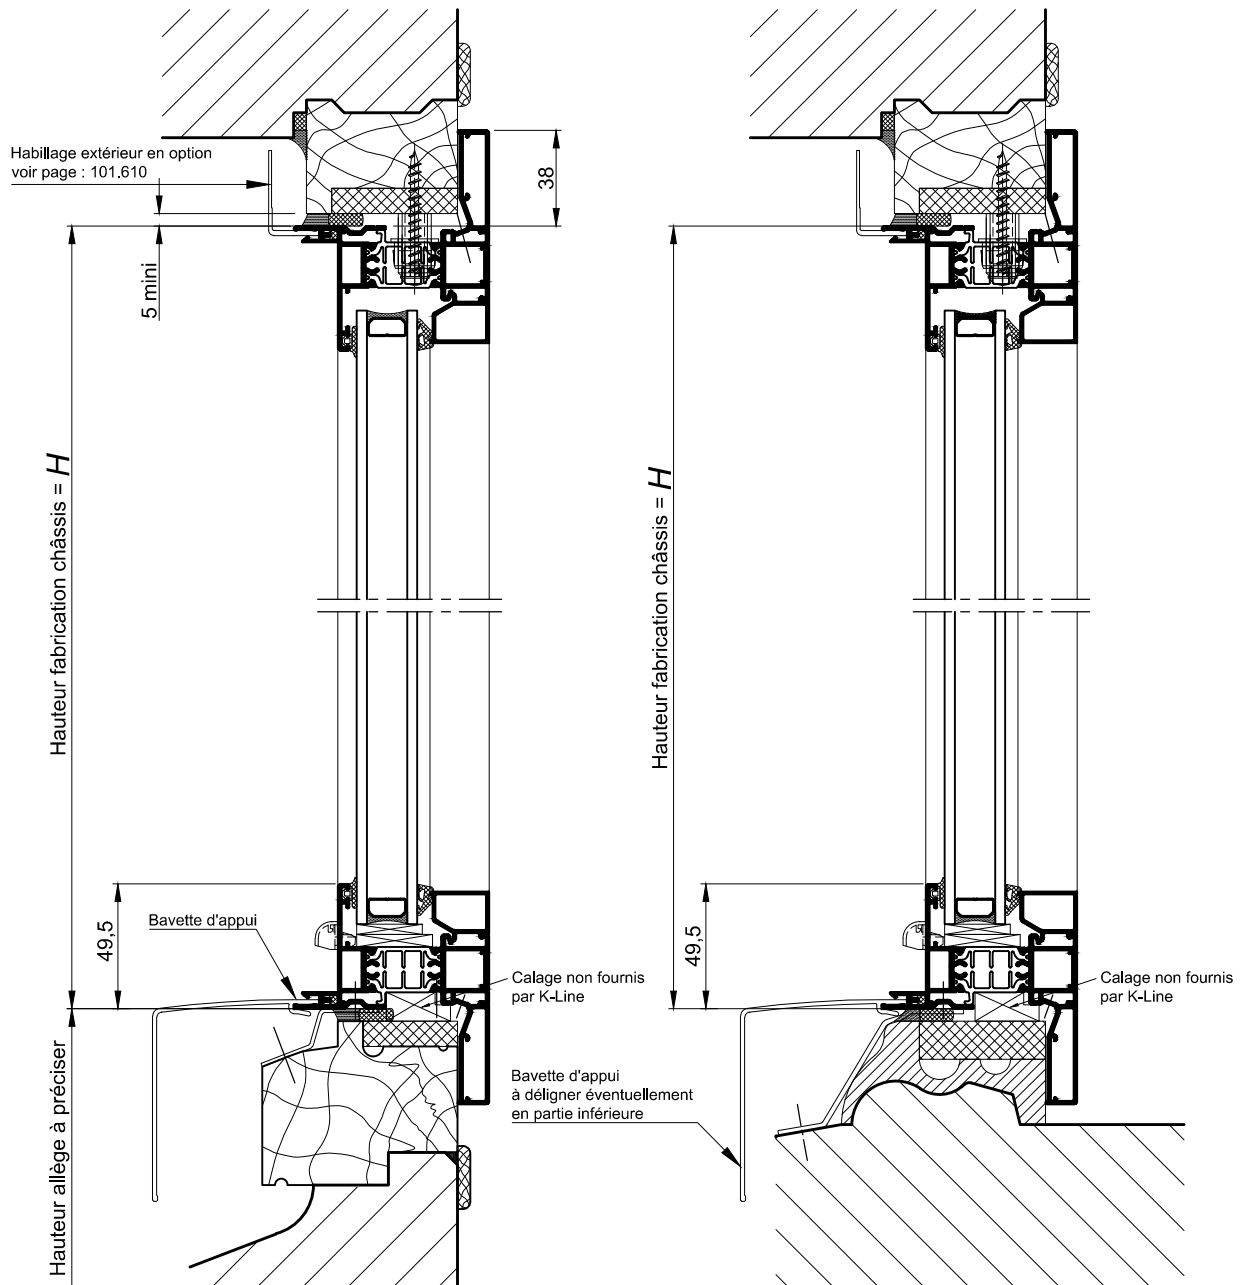

SUR ALLEGE MACONNEEAU SOL FINICOUPES VERTICALES

Ech 1/3

RAPPEL :

- Les cotes **L** et **H** correspondent aux cotes fabrication du châssis K.LINE.
- Prévoir un jeu de 5 mm mini sur la périphérie entre l'ancien et le nouveau dormant.

Nota :  
Voir coupe 302.587 pour parclosage extérieur.

COUPE HORIZONTALE  
Ech 1/3