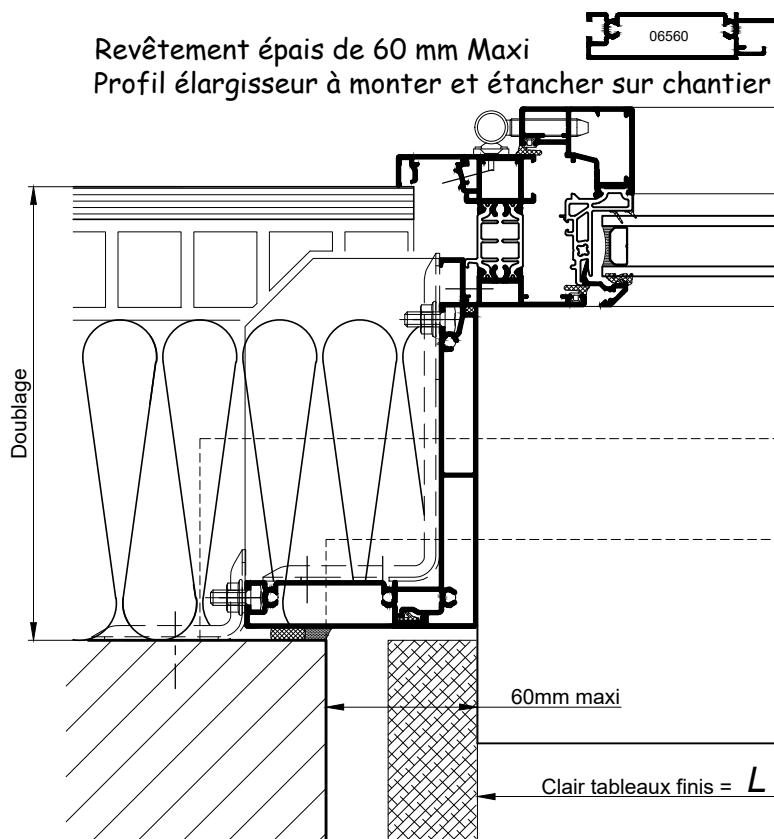

PROFILS ELARGISSEURS DE TAPÉES POUR
REVETEMENT ÉPAIS EN TABLEAUX

Revêtement épais de 25 mm Maxi
Profil élargisseur posé en usine

06460

Revêtement épais de 60 mm Maxi
Profil élargisseur à monter et étancher sur chantier

06560

COUPE HORIZONTALE

Ech 1/3