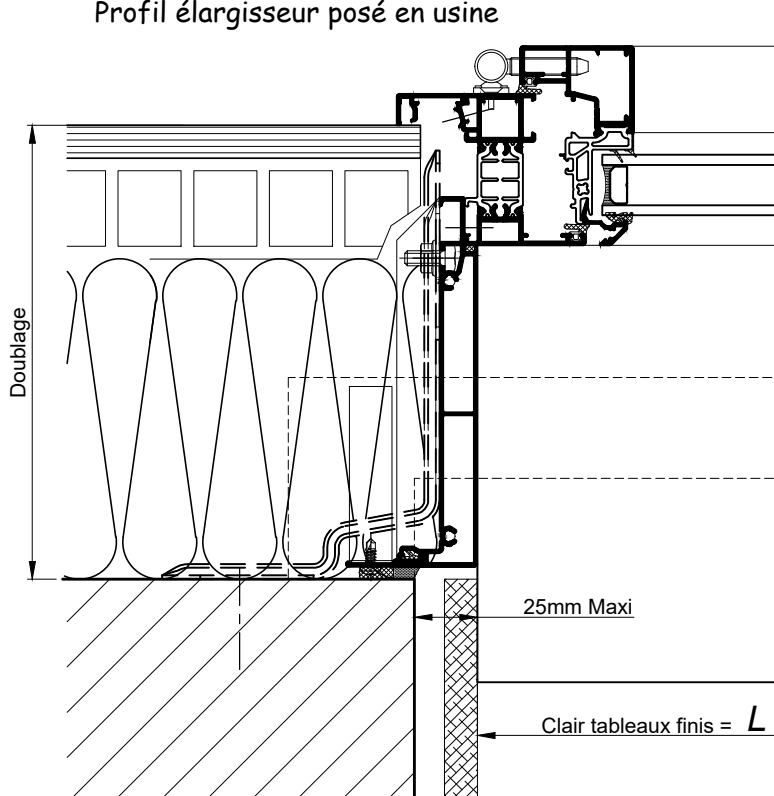

PROFILS ELARGISSEURS DE TAPÉES POUR
REVETEMENT ÉPAIS EN TABLEAUX

Revêtement épais de 25 mm Maxi
Profil élargisseur posé en usine

06460

Revêtement épais de 60 mm Maxi
Profil élargisseur à monter et étancher sur chantier

06560

COUPE HORIZONTALE

Ech 1/3