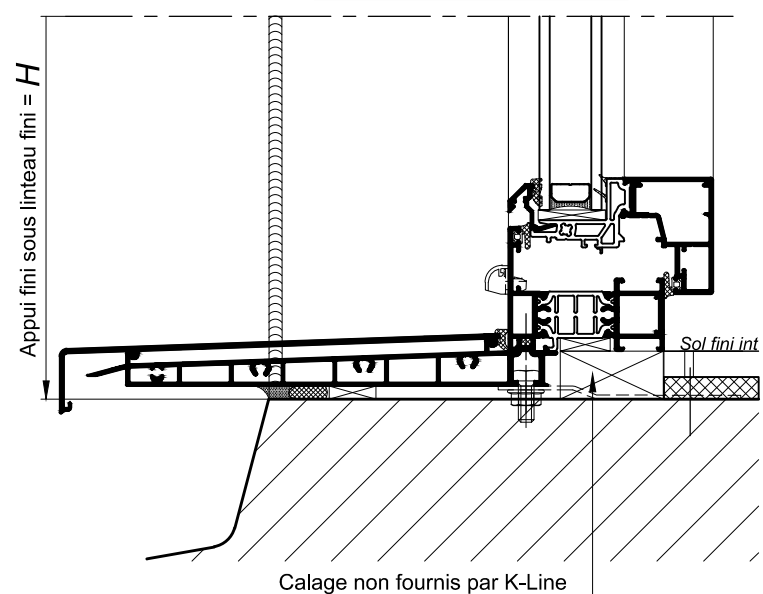

SUR ALLÈGE MAÇONNÉE

COUPE VERTICALE
Ech 1/3

COUPE HORIZONTALE
PARTIELLE
Ech 1/3

AU SOL FINI

Appui standard

Option sans aile intérieure

Nota : Prévoir un jeu mini de 5mm entre le bas de l'ouvrant et le sol fini.

COUPES VERTICALES
PARTIELLES Ech 1/4

CAS PARTICULIERS DES CHASSIS
ADJACENTS A LA PORTE KL-GT

(Voir coupe technique KL-GT 301.130)

Avec rainure d'accroche

Option plinthe avec rainure d'accroche

Option plinthe sans rainure d'accroche

Sans rainure d'accroche

Nota : Jeu de 5mm en bas du dormant déjà inclus dans la hauteur du châssis.

Nota : Jeu de 5mm en bas du dormant déjà inclus dans la hauteur du châssis.

COUPES VERTICALES
PARTIELLES Ech 1/4