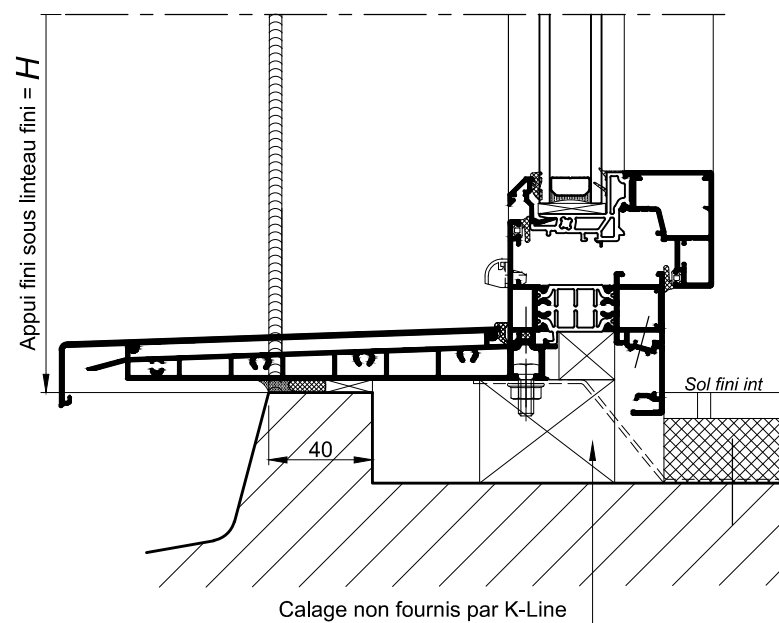

SUR ALLÈGE MAÇONNÉE

COUPE VERTICALE
Ech 1/3

COUPE HORIZONTALE
PARTIELLE
Ech 1/3

AU SOL FINI

Appui standard

Option sans aile intérieure

Nota : Prévoir un jeu mini de 5mm entre le bas de l'ouvrant et le sol fini.

COUPES VERTICALES
PARTIELLES Ech 1/4

CAS PARTICULIERS DES CHASSIS
ADJACENTS A LA PORTE KL-GT

(Voir coupe technique KL-GT 301.130)

Avec rainure d'accroche

Option plinthe avec rainure d'accroche

Option plinthe sans rainure d'accroche

Sans rainure d'accroche

Nota : Jeu de 5mm en bas du dormant déjà inclus dans la hauteur du châssis.

Nota : Jeu de 5mm en bas du dormant déjà inclus dans la hauteur du châssis.

COUPES VERTICALES
PARTIELLES Ech 1/4