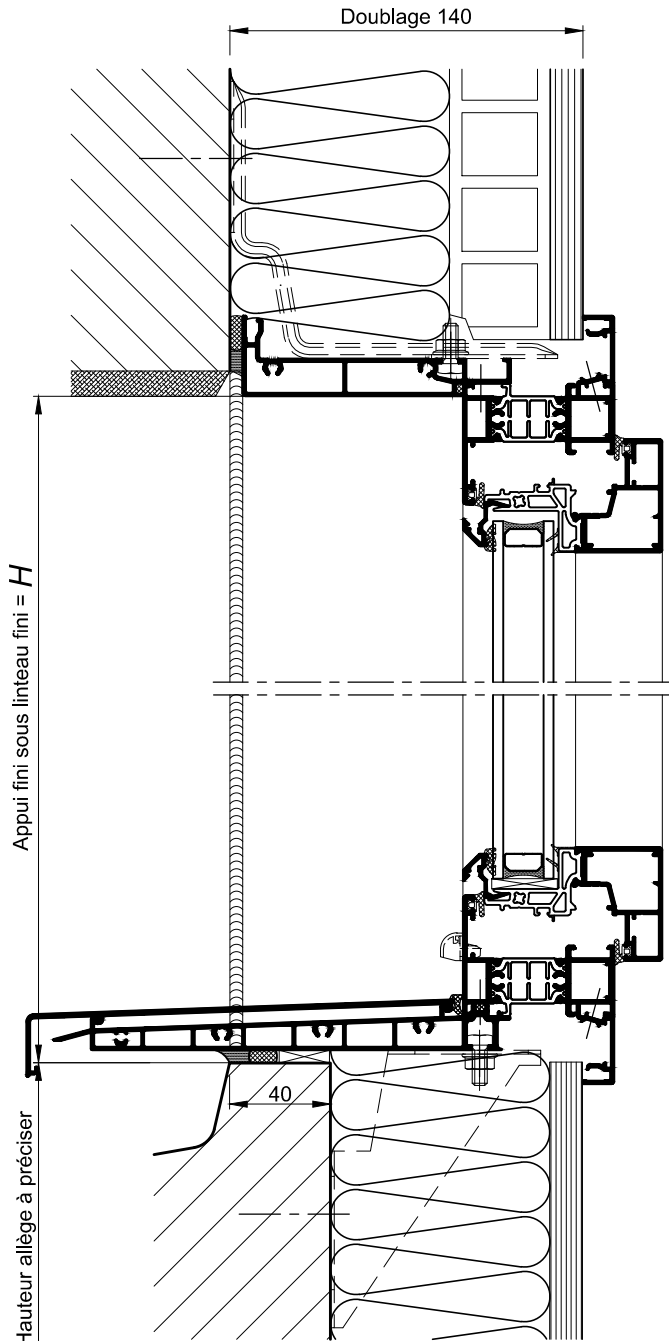

SUR ALLÈGE MAÇONNÉE

COUPE VERTICALE
Ech 1/3

COUPE HORIZONTALE
PARTIELLE
Ech 1/3

AU SOL FINI

Appui standard

Option sans aile intérieure

Nota : Prévoir un jeu mini de 5mm entre le bas de l'ouvrant et le sol fini.

COUPES VERTICALES
PARTIELLES Ech 1/4

CAS PARTICULIERS DES CHASSIS
ADJACENTS A LA PORTE KL-GT

(Voir coupe technique KL-GT 301.130)

Avec rainure d'accroche

Option plinthe avec rainure d'accroche

Option plinthe sans rainure d'accroche

Sans rainure d'accroche

Nota : Jeu de 5mm en bas du dormant déjà inclus dans la hauteur du châssis.

Nota : Jeu de 5mm en bas du dormant déjà inclus dans la hauteur du châssis.

COUPES VERTICALES
PARTIELLES Ech 1/4