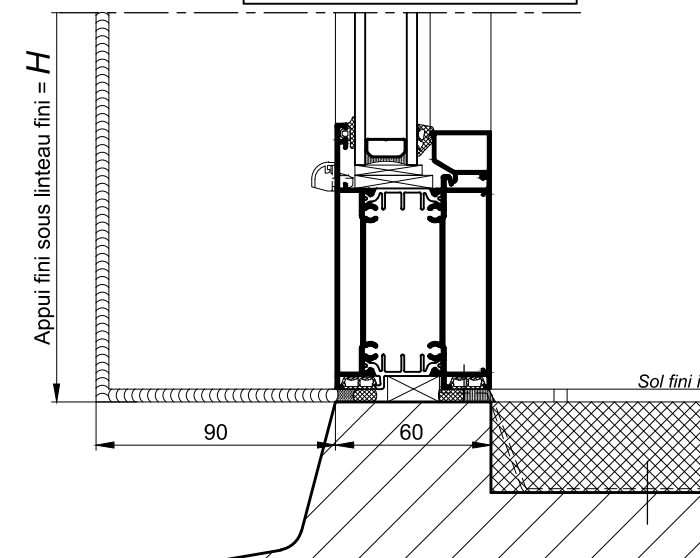

SUR ALLÈGE MAÇONNÉE

COUPE VERTICALE
Ech 1/3

COUPE HORIZONTALE
PARTIELLE
Ech 1/3

AU SOL FINI

Appui standard

Option sans aile intérieure

Nota : Prévoir un jeu mini de 5mm entre le bas de l'ouvrant et le sol fini.

COUPES VERTICALES
PARTIELLES Ech 1/4

CAS PARTICULIERS DES CHASSIS
ADJACENTS A LA PORTE KL-GT

(Voir coupe technique KL-GT 301.130)

Avec rainure d'accroche

Option plinthe avec rainure d'accroche

Option plinthe sans rainure d'accroche

Sans rainure d'accroche

Nota : Jeu de 5mm en bas du dormant déjà inclus dans la hauteur du châssis.

Nota : Jeu de 5mm en bas du dormant déjà inclus dans la hauteur du châssis.

COUPES VERTICALES
PARTIELLES Ech 1/4