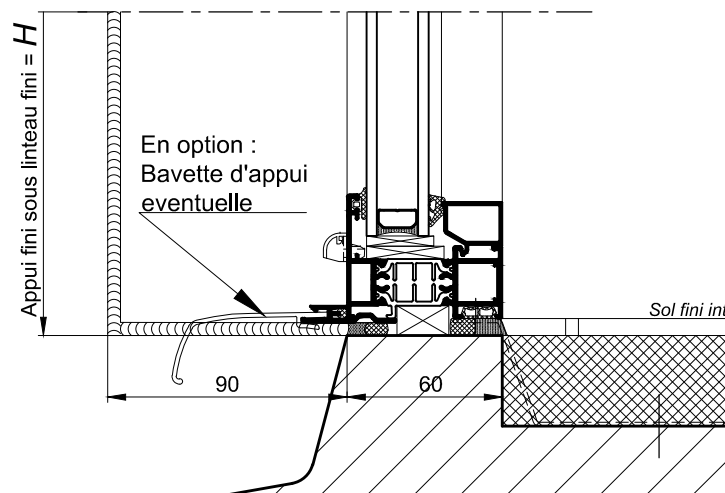

SUR ALLÈGE MAÇONNÉE

COUPE VERTICALE
Ech 1/3

COUPE HORIZONTALE
PARTIELLE
Ech 1/3

AU SOL FINI

Appui standard

Option sans aile intérieure

Nota : Prévoir un jeu mini de 5mm entre le bas de l'ouvrant et le sol fini.

COUPES VERTICALES
PARTIELLES Ech 1/4

CAS PARTICULIERS DES CHASSIS
ADJACENTS A LA PORTE KL-GT

(Voir coupe technique KL-GT 301.130)

Avec rainure d'accroche

Option plinthe avec rainure d'accroche

Option plinthe sans rainure d'accroche

Sans rainure d'accroche

Nota : Jeu de 5mm en bas du dormant déjà inclus dans la hauteur du châssis.

Nota : Jeu de 5mm en bas du dormant déjà inclus dans la hauteur du châssis.

COUPES VERTICALES
PARTIELLES Ech 1/4