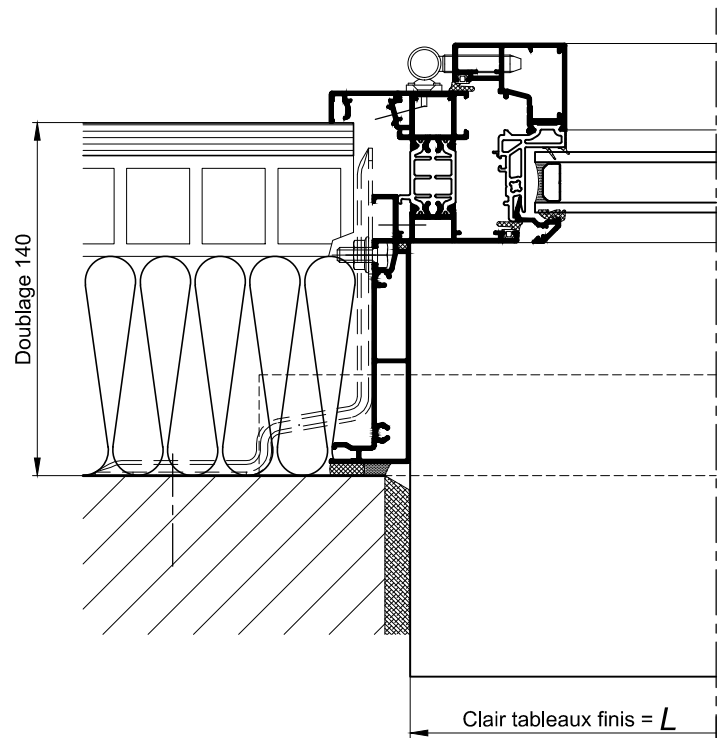

SUR ALLÈGE MAÇONNÉE

COUPE VERTICALE
Ech 1/3

COUPE HORIZONTALE
PARTIELLE
Ech 1/3

AU SOL FINI

Appui standard

Option sans aile intérieure

Nota : Prévoir un jeu mini de 5mm entre le bas de l'ouvrant et le sol fini.

COUPES VERTICALES
PARTIELLES Ech 1/4

CAS PARTICULIERS DES CHASSIS
ADJACENTS A LA PORTE KL-GT

(Voir coupe technique KL-GT 301.130)

Avec rainure d'accroche

Option plinthe avec rainure d'accroche

Option plinthe sans rainure d'accroche

Sans rainure d'accroche

Nota : Jeu de 5mm en bas du dormant déjà inclus dans la hauteur du châssis.

Nota : Jeu de 5mm en bas du dormant déjà inclus dans la hauteur du châssis.

COUPES VERTICALES
PARTIELLES Ech 1/4