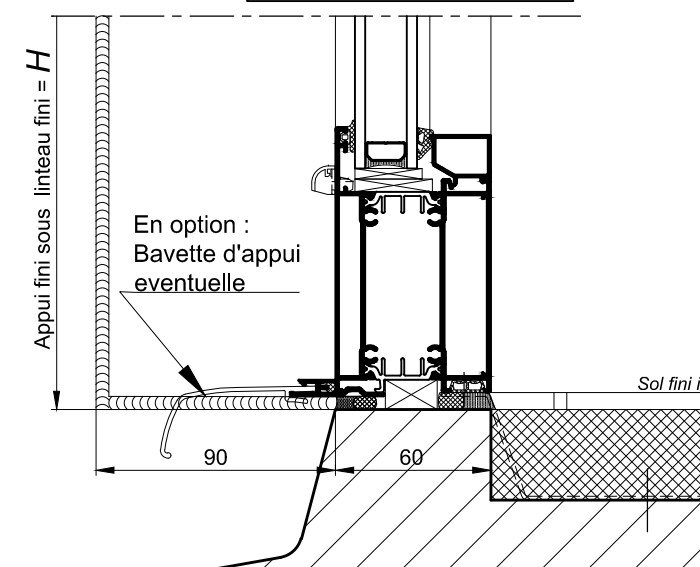

SUR ALLÈGE MAÇONNÉE

COUPE VERTICALE
Ech 1/3

COUPE HORIZONTALE
PARTIELLE
Ech 1/3

AU SOL FINI

Appui standard

Option sans aile intérieure

Nota : Prévoir un jeu mini de 5mm entre le bas de l'ouvrant et le sol fini.

COUPES VERTICALES
PARTIELLES Ech 1/4

CAS PARTICULIERS DES CHASSIS
ADJACENTS A LA PORTE KL-GT

(Voir coupe technique KL-GT 301.130)

Avec rainure d'accroche

Option plinthe avec rainure d'accroche

Option plinthe sans rainure d'accroche

Sans rainure d'accroche

Nota : Jeu de 5mm en bas du dormant déjà inclus dans la hauteur du châssis.

Nota : Jeu de 5mm en bas du dormant déjà inclus dans la hauteur du châssis.

COUPES VERTICALES
PARTIELLES Ech 1/4