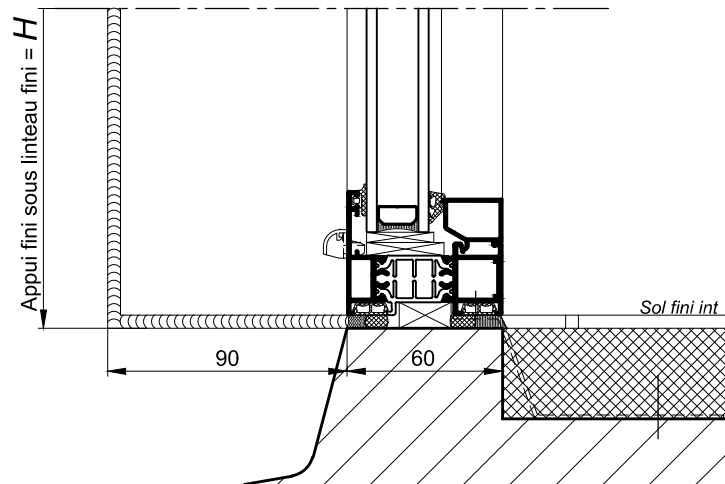

SUR ALLÈGE MAÇONNÉE

COUPE VERTICALE
Ech 1/3

COUPE HORIZONTALE
PARTIELLE
Ech 1/3

AU SOL FINI

Appui standard

Option sans aile intérieure

Nota : Prévoir un jeu mini de 5mm entre le bas de l'ouvrant et le sol fini.

COUPES VERTICALES
PARTIELLES Ech 1/4

CAS PARTICULIERS DES CHASSIS
ADJACENTS A LA PORTE KL-GT

(Voir coupe technique KL-GT 301.130)

Avec rainure d'accroche

Option plinthe avec rainure d'accroche

Option plinthe sans rainure d'accroche

Sans rainure d'accroche

Nota : Jeu de 5mm en bas du dormant déjà inclus dans la hauteur du châssis.

Nota : Jeu de 5mm en bas du dormant déjà inclus dans la hauteur du châssis.

COUPES VERTICALES
PARTIELLES Ech 1/4