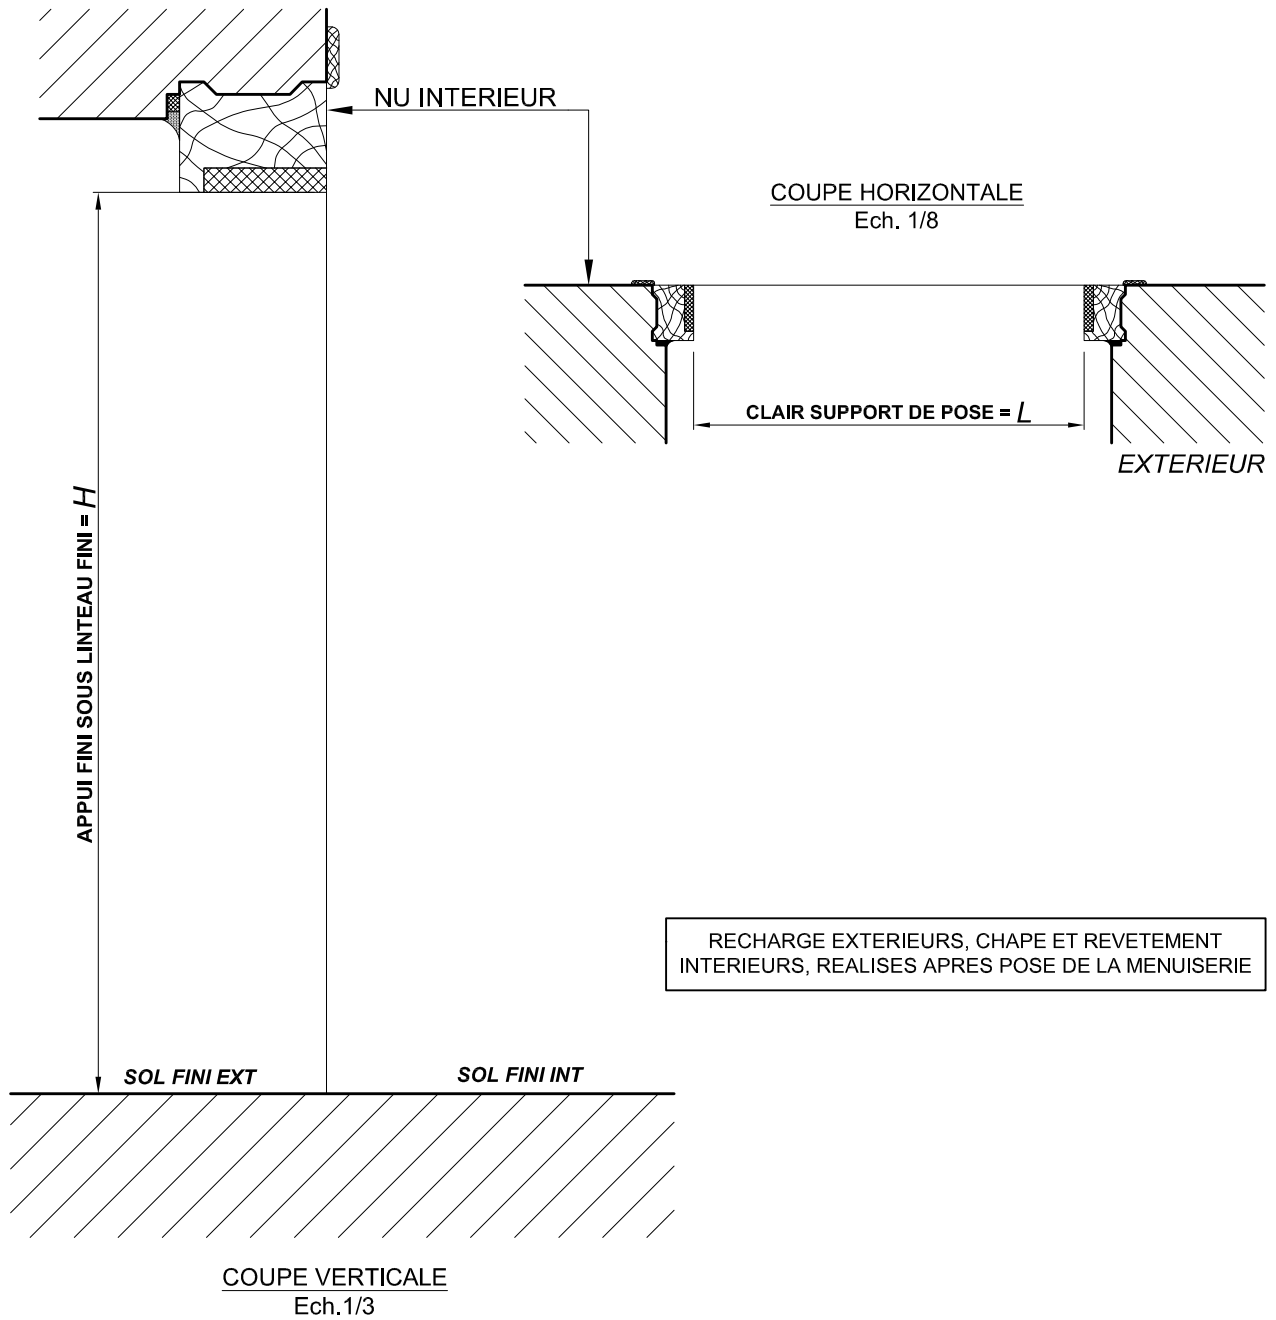

**RESERVATION MACONNERIE  
POUR PORTE GRAND TRAFIC A L'ANGLAISE OU A LA FRANCAISE  
AVEC SEUIL PLAT (sans garde à l'eau)**

Date:		CHANTIER:		
Page:				
Rep	Qt	Largeur	Hauteur	Observations

**Attention : Les portes d'entrée Grand Trafic K.Line City doivent obligatoirement être posées sur des maçonneries finies.**