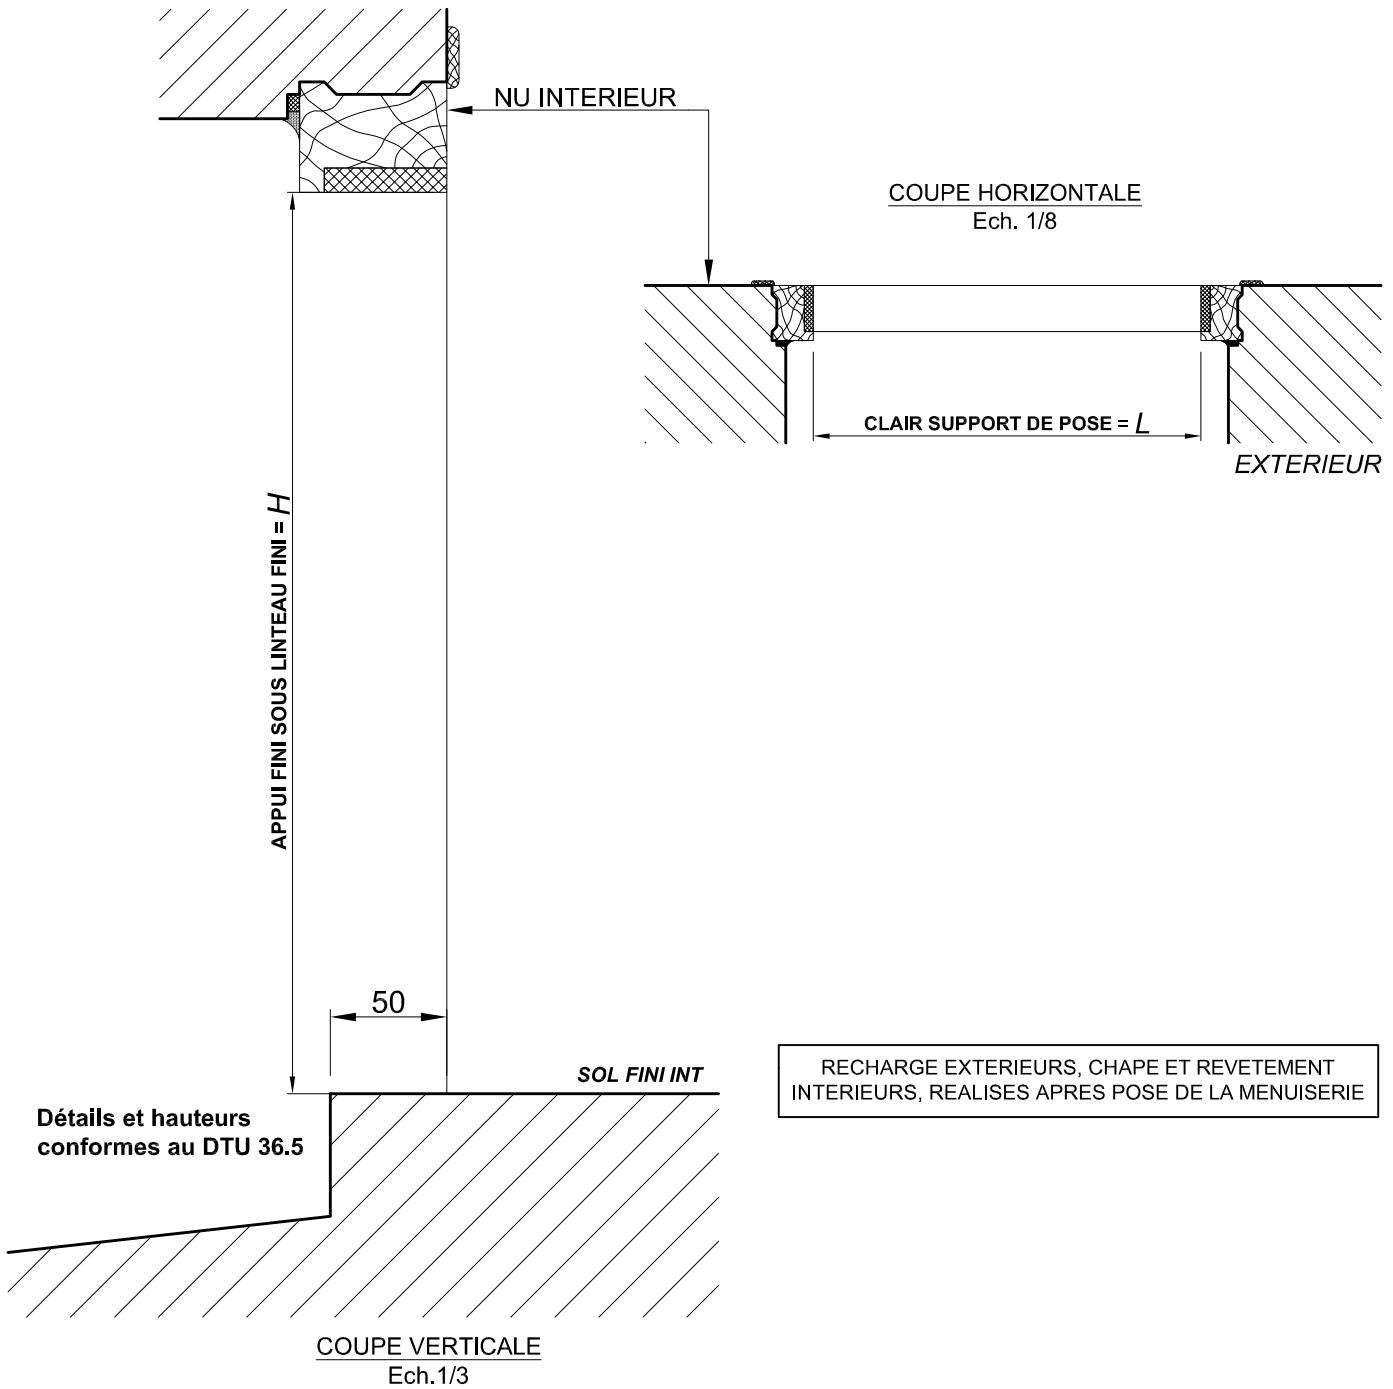

**RESERVATION MAÇONNERIE  
POUR PORTE GRAND TRAFIC A LA FRANCAISE  
AVEC SEUIL PMR (avec garde à l'eau)**

Date:		CHANTIER:		
Page:				
Rep	Qt	Largeur	Hauteur	Observations

**Attention : Les portes d'entrée Grand Trafic K.Line City doivent obligatoirement être posées sur des maçonneries finies.**