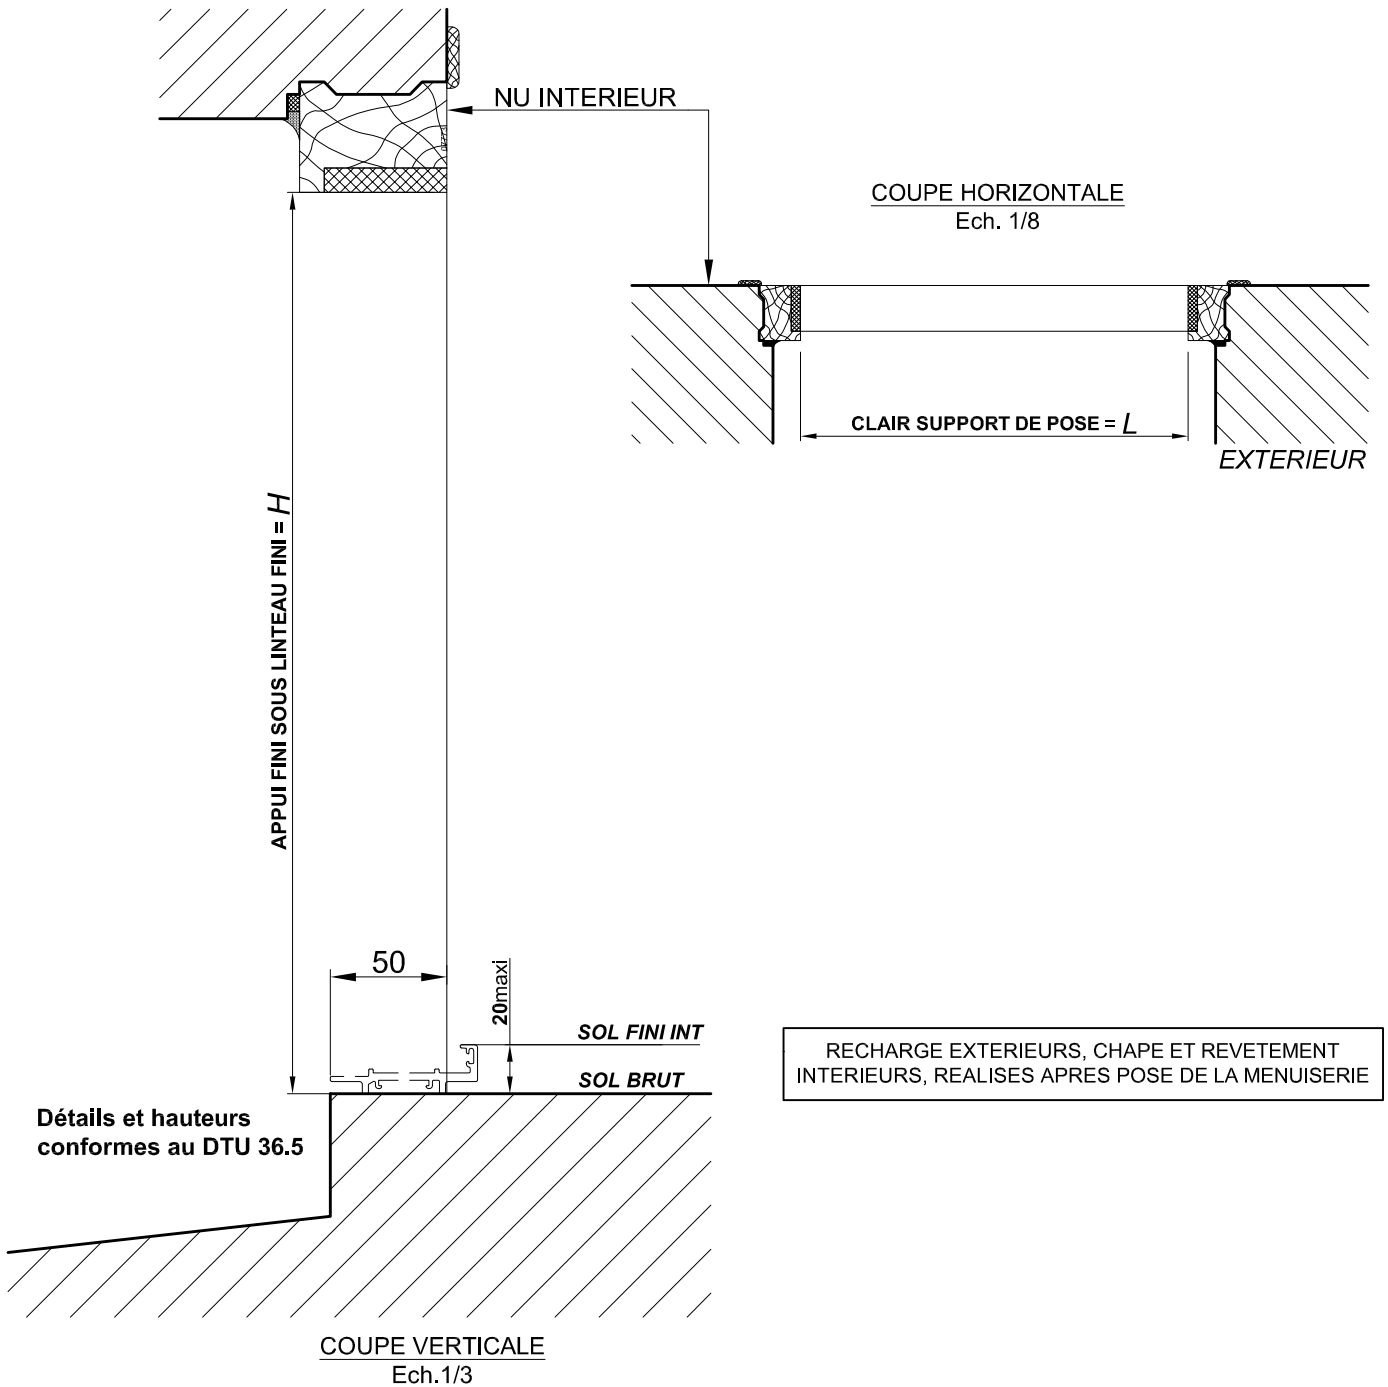

**RESERVATION MACONNERIE
POUR PORTE GRAND TRAFIC A L'ANGLAISE
AVEC SEUIL PMR (avec garde à l'eau)**

Date:		CHANTIER:		
Page:				
Rep	Qt	Largeur	Hauteur	Observations

Attention : Les portes d'entrée Grand Trafic K.Line City doivent obligatoirement être posées sur des maçonneries finies.