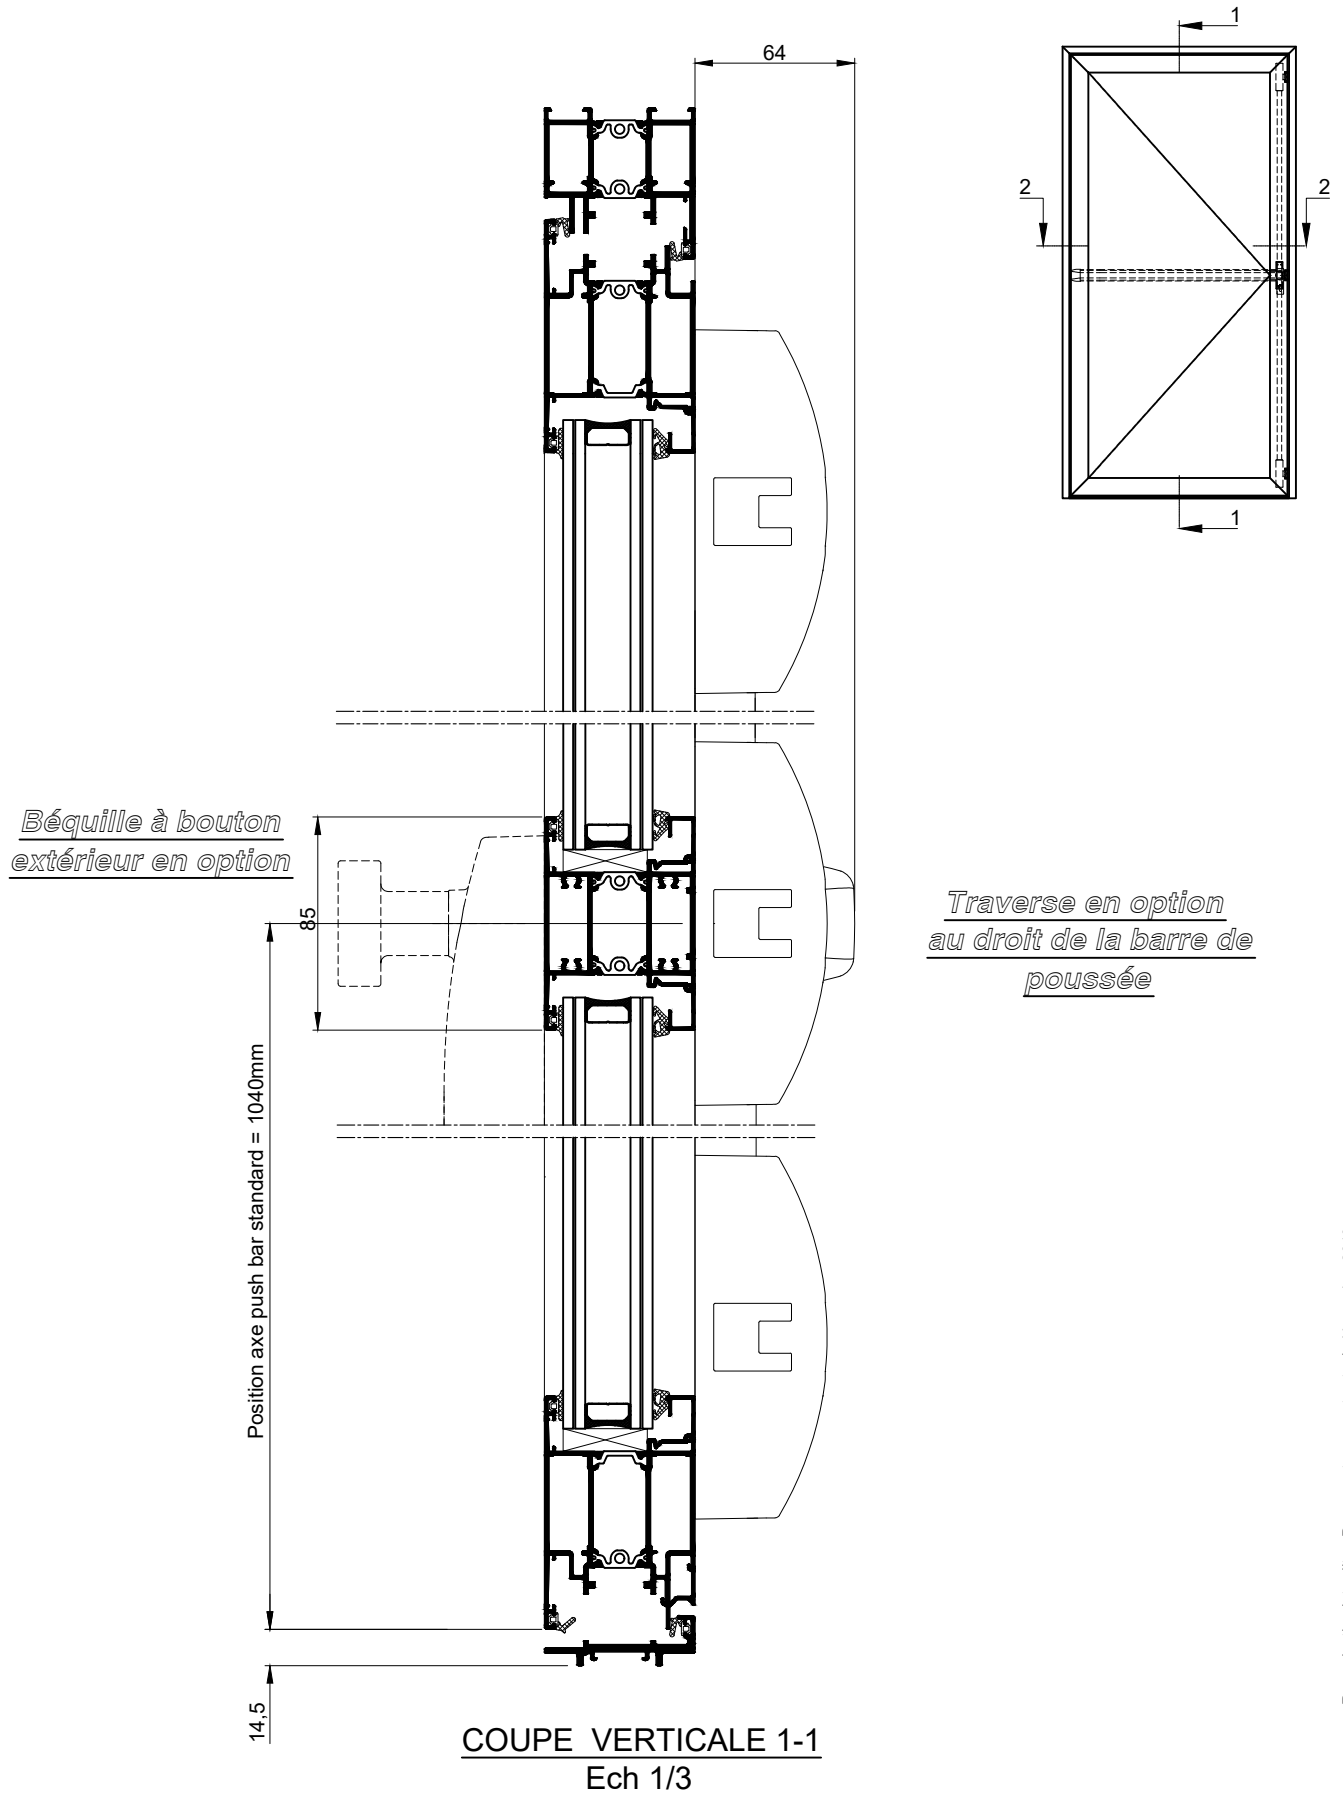

PORTE GRAND TRAFIC A L'ANGLAISE
1 VANTAIL AVEC ANTI-PANIQUE PUSH-BAR

COUPE HORIZONTALE 2-2
Ech 1/3

Béquille à bouton
extérieur en option