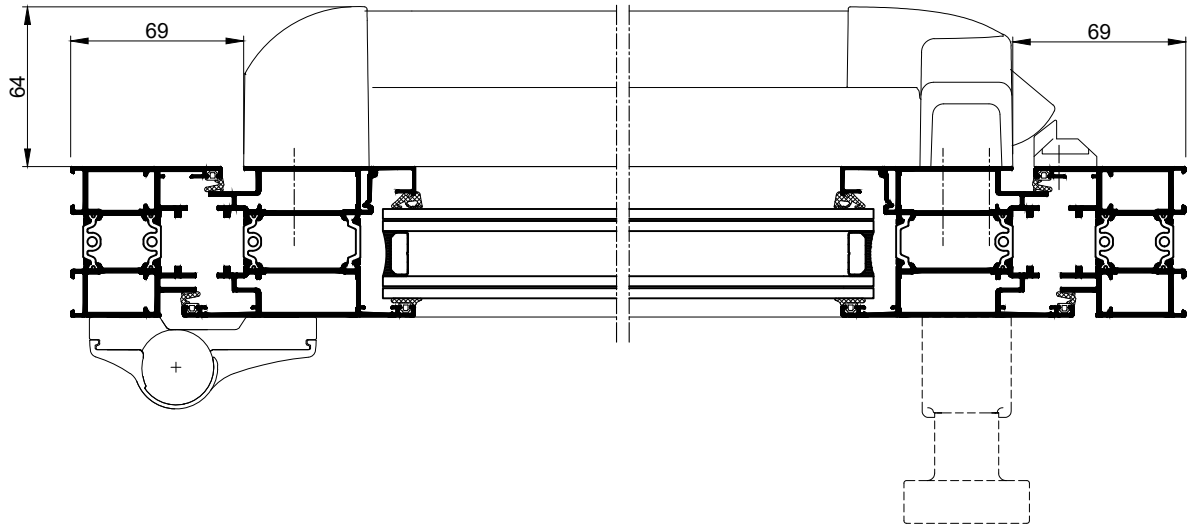

PORTE GRAND TRAFIC A L'ANGLAISE
1 VANTAIL AVEC ANTI-PANIQUE PUSH-BAR

COUPE HORIZONTALE 2-2
Ech 1/3

Béquille à bouton
extérieur en option