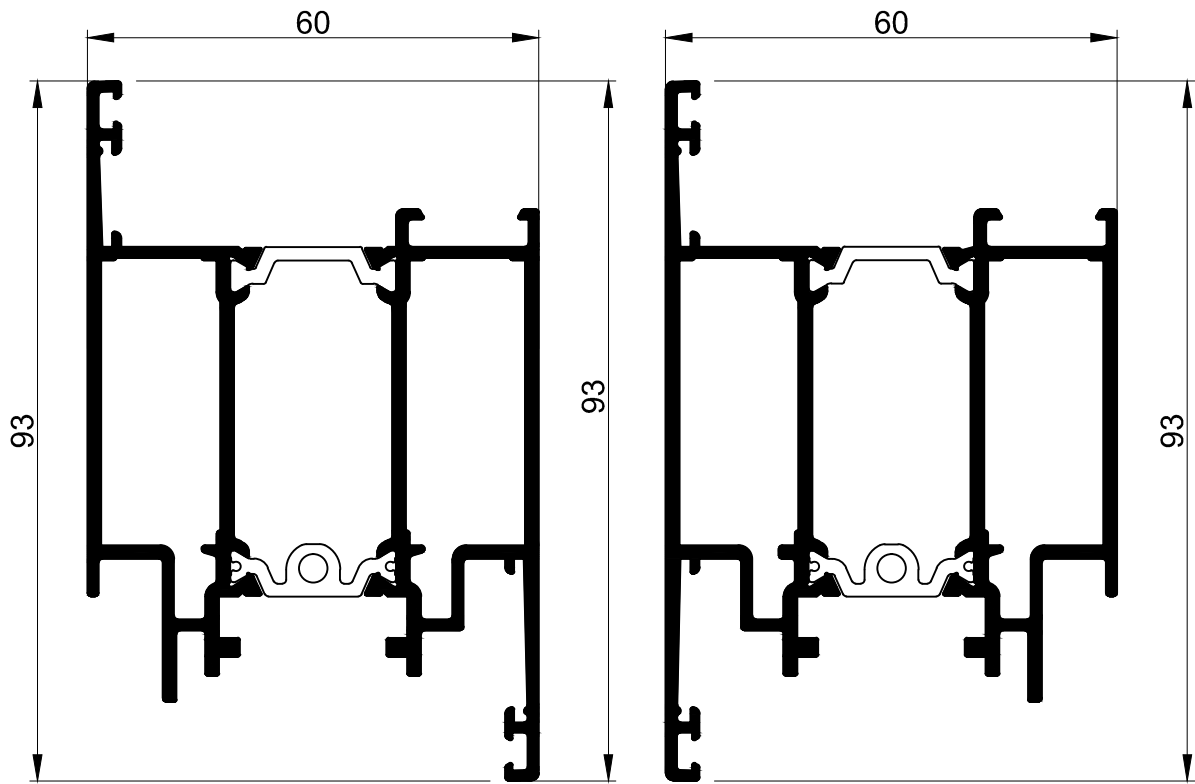

Porte FRANCAISE

Ech 1/1

Porte ANGLAISE

Profils pour vitrage de:
24, 30, 36, 42 et 48mm

Option
Traverse
Intermédiaire

Option
seuil plat
Traverse basse

Porte ANTI PINCE-DOIGTS
Cas du ou des montant(s) avec joints

Ech 1/1