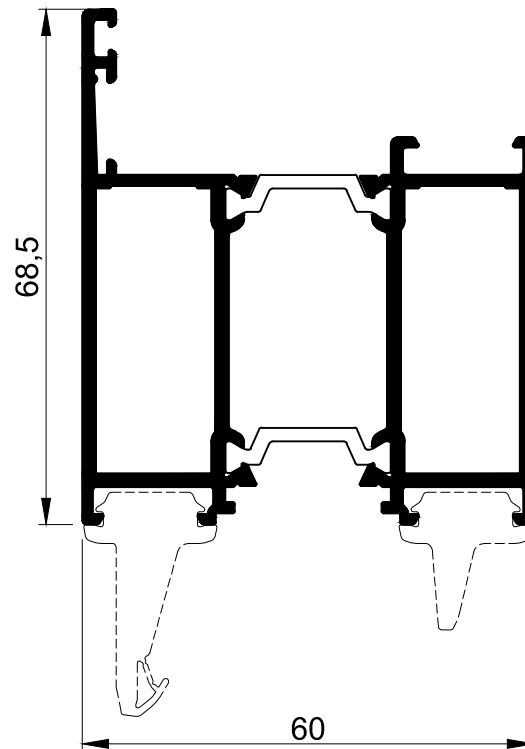

Porte FRANCAISE

Ech 1/1

Porte ANGLAISE

Profils pour vitrage de:
24, 30, 36, 42 et 48mm

Option
Traverse
Intermédiaire

Option
seuil plat
Traverse basse

Porte ANTI PINCE-DOIGTS
Cas du ou des montant(s) avec joints

Ech 1/1