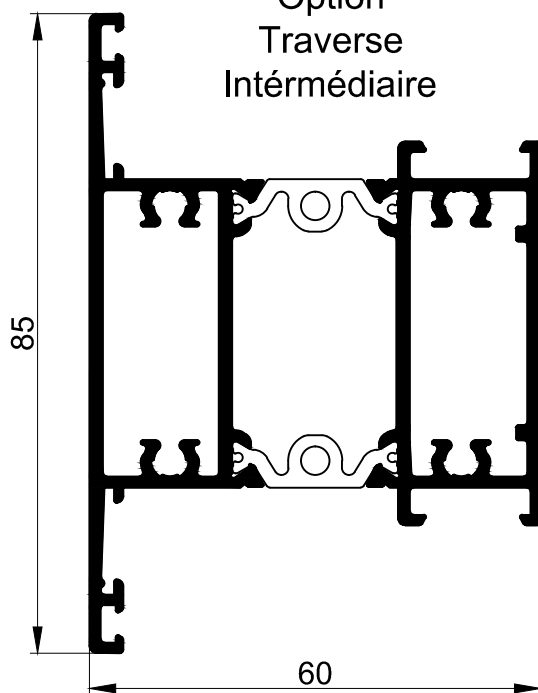

Porte FRANCAISE

Ech 1/1

Porte ANGLAISE

Profils pour vitrage de:
24, 30, 36, 42 et 48mm

Option
Traverse
Intermédiaire

Option
seuil plat
Traverse basse

Porte ANTI PINCE-DOIGTS
Cas du ou des montant(s) avec joints

Ech 1/1