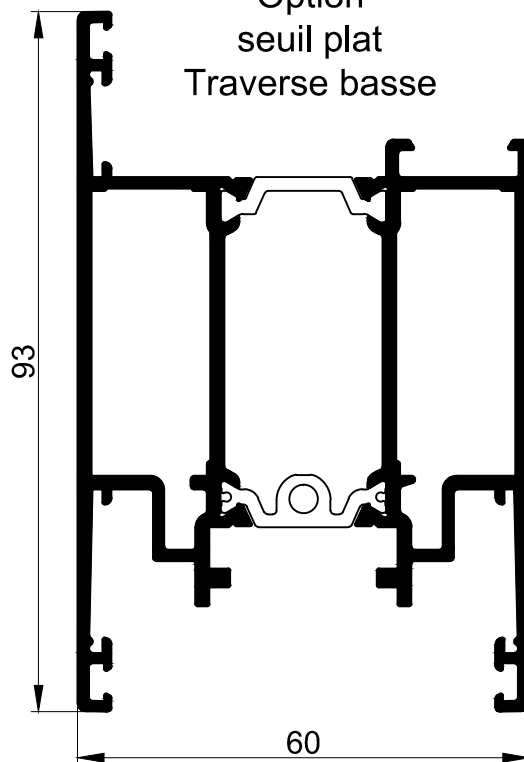

Porte FRANCAISE

Ech 1/1

Porte ANGLAISE

Profils pour vitrage de:
24, 30, 36, 42 et 48mm

Option
Traverse
Intermédiaire

Option
seuil plat
Traverse basse

Porte ANTI PINCE-DOIGTS
Cas du ou des montant(s) avec joints

Ech 1/1