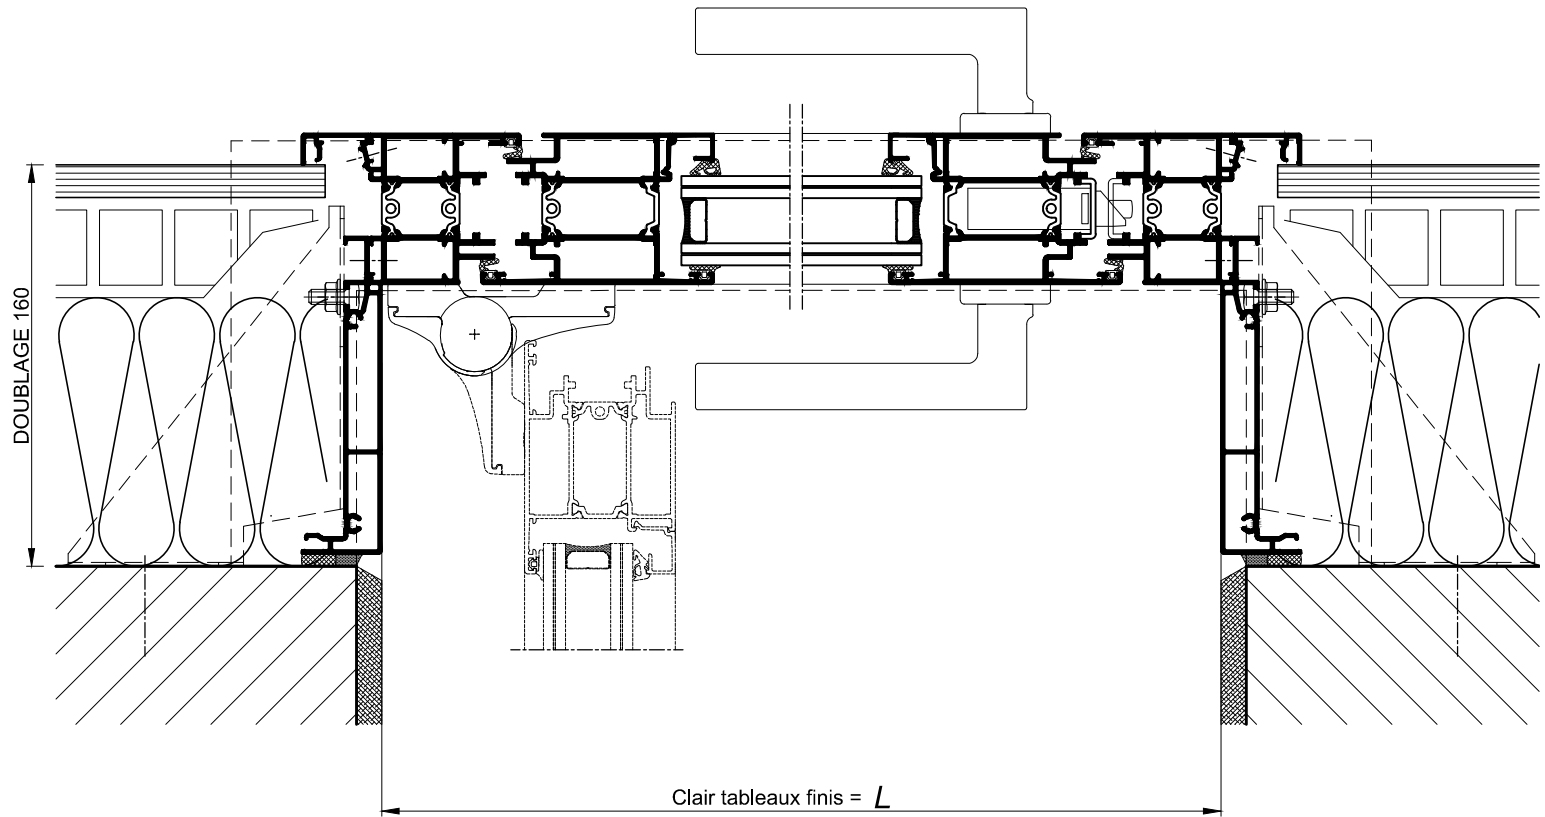

NOTA: Le seuil plat est réservé aux portes protégées de la pluie suivant DTU 36.5

Option seuil plat

COUPE HORIZONTALE 2-2
Ech 1/3