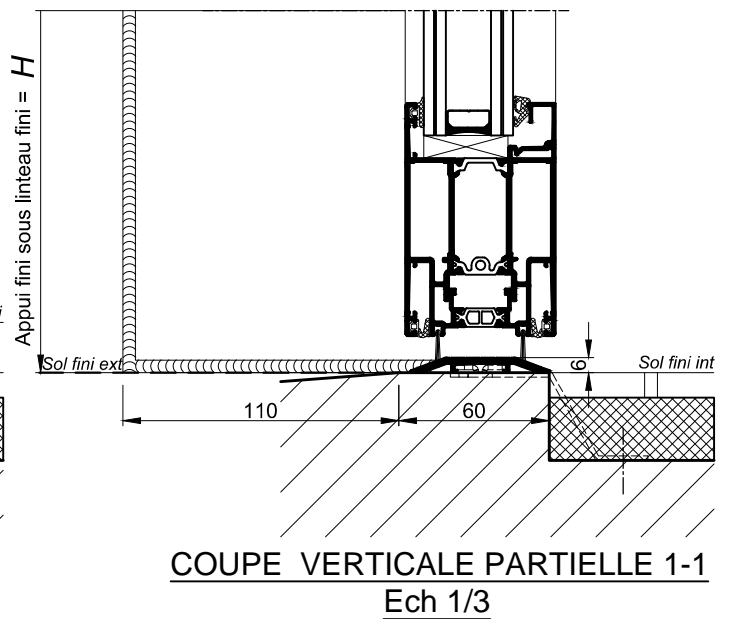

NOTA: Le seuil plat est réservé aux portes protégées de la pluie suivant DTU 36.5

Option seuil plat

COUPE HORIZONTALE 2-2
Ech 1/3