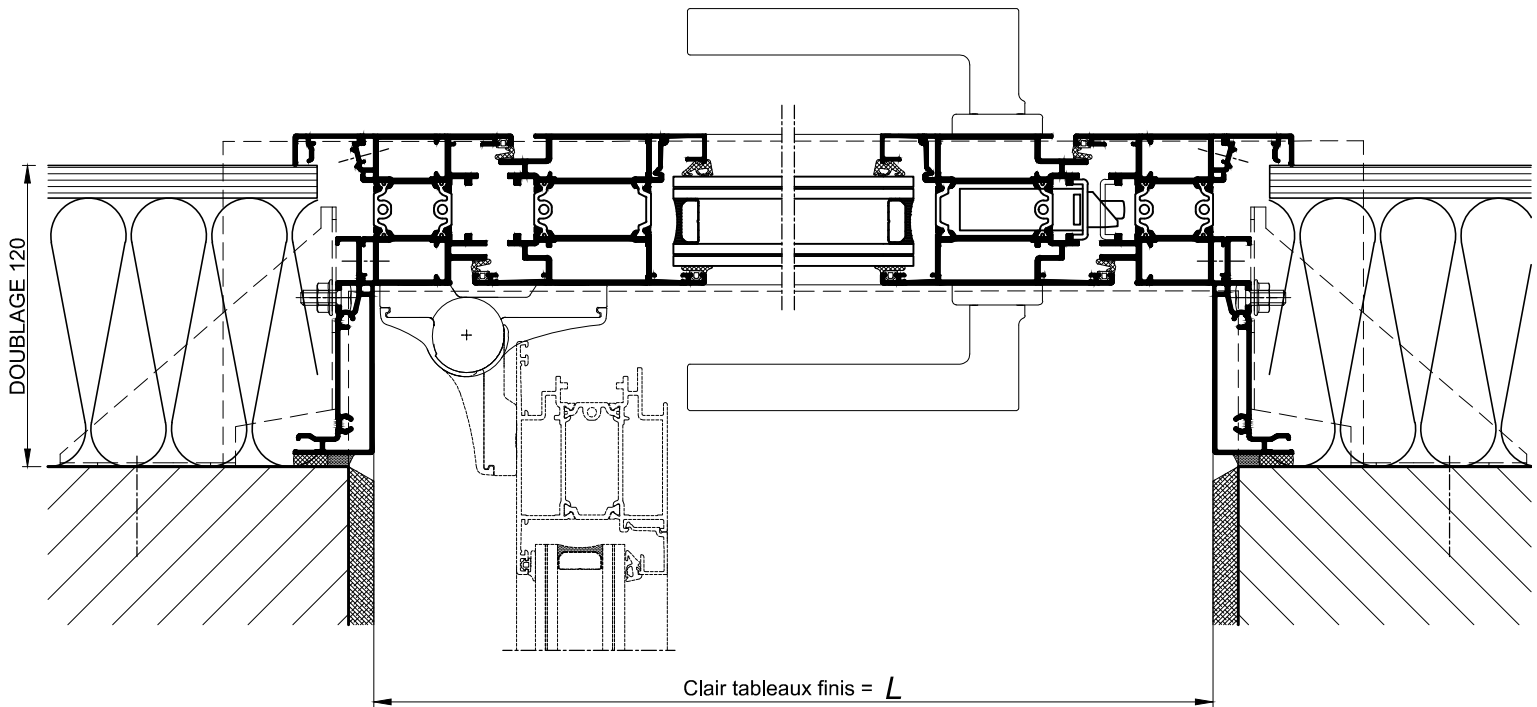

NOTA: Le seuil plat est réservé aux portes protégées de la pluie suivant DTU 36.5

Option seuil plat

COUPE HORIZONTALE 2-2

Ech 1/3