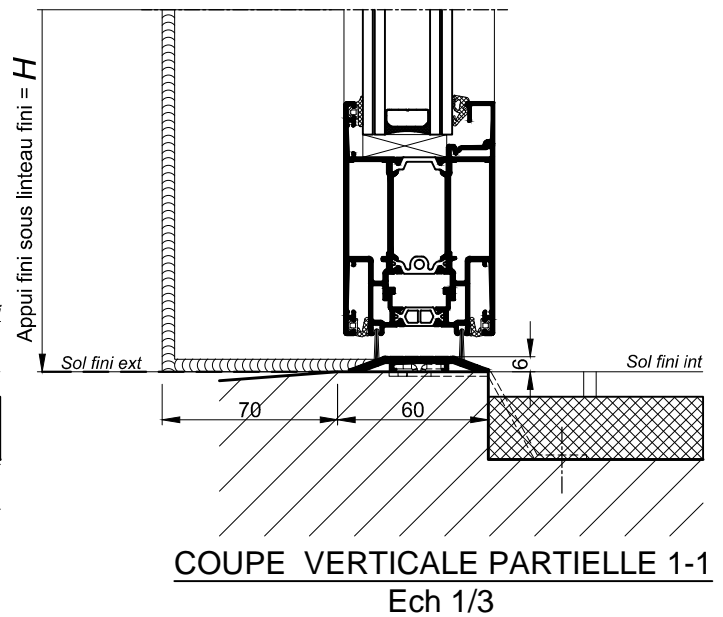

NOTA: Le seuil plat est réservé aux portes protégées de la pluie suivant DTU 36.5

Option seuil plat

COUPE HORIZONTALE 2-2

Ech 1/3