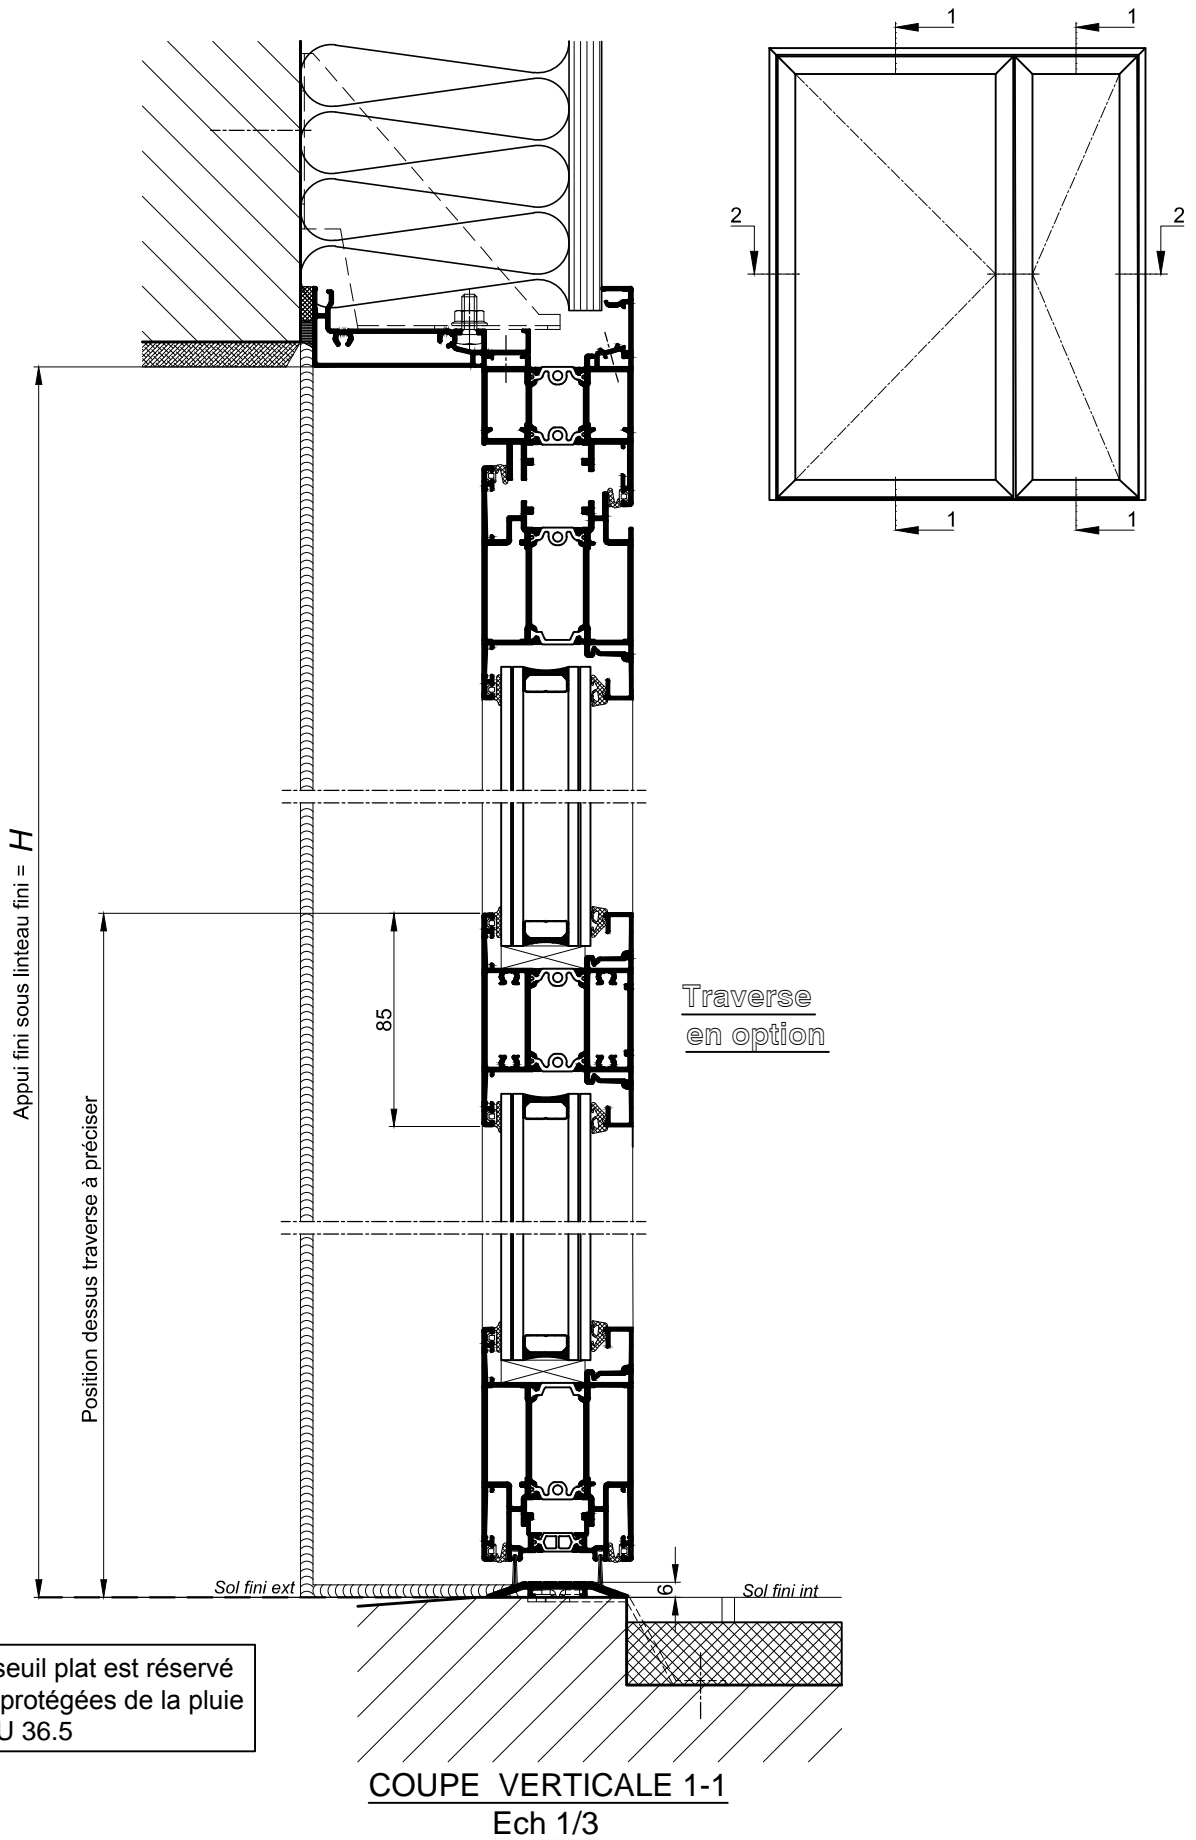

PORTE GRAND TRAFIC A L'ANGLAISE
2 VANTAUX TIERCES AVEC SEUIL PLAT

NOTA: Le seuil plat est réservé aux portes protégées de la pluie suivant DTU 36.5

COUPE HORIZONTALE 2-2
Ech 1/3