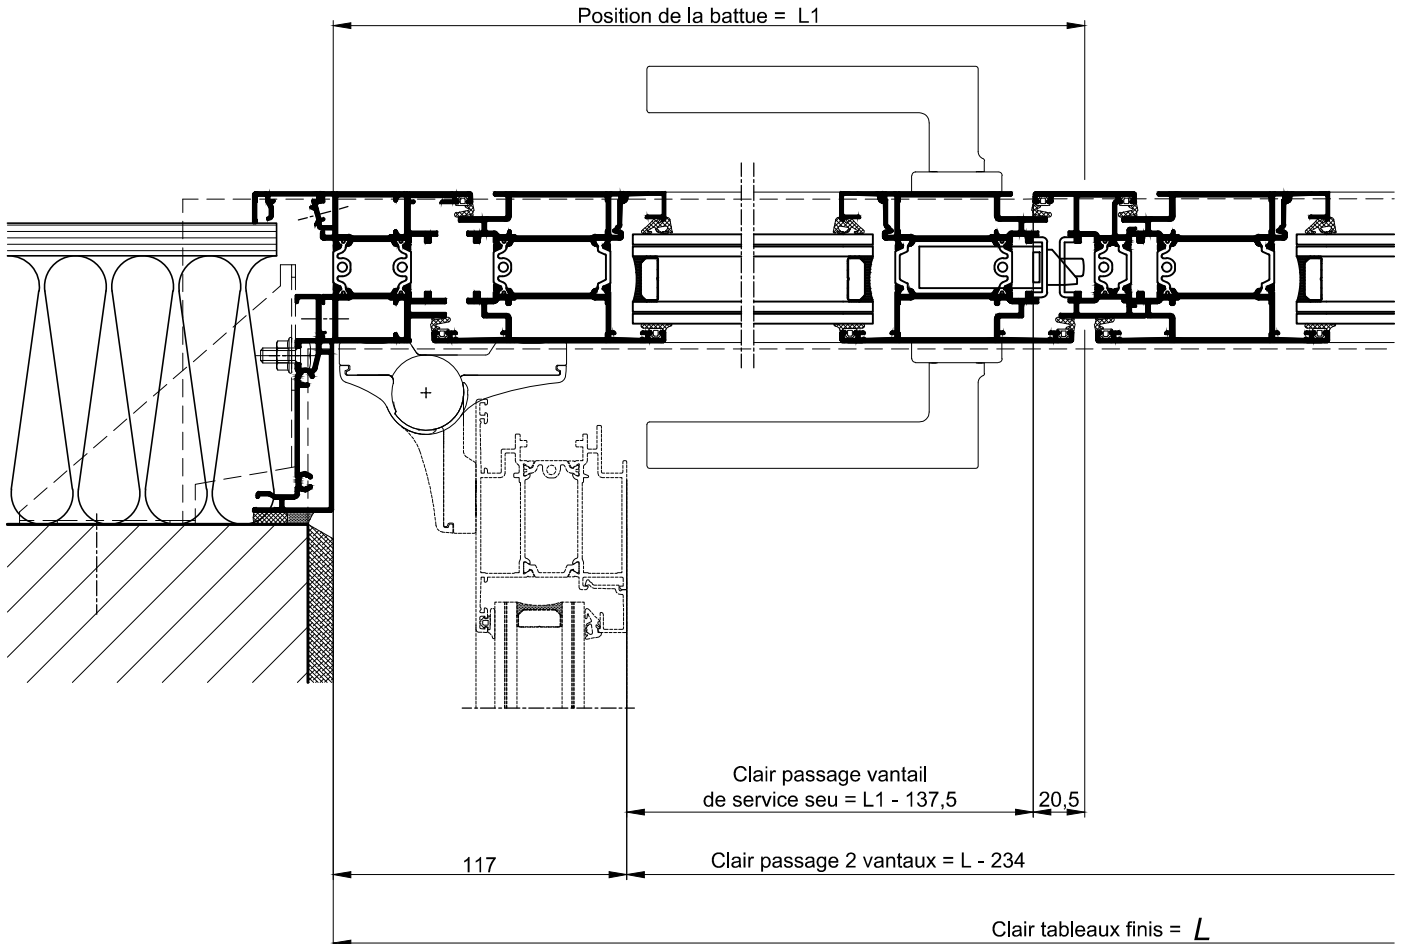

PORTE GRAND TRAFIC A L'ANGLAISE
2 VANTAUX TIERCES AVEC SEUIL PLAT

NOTA: Le seuil plat est réservé aux portes protégées de la pluie suivant DTU 36.5

COUPE HORIZONTALE 2-2
Ech 1/3