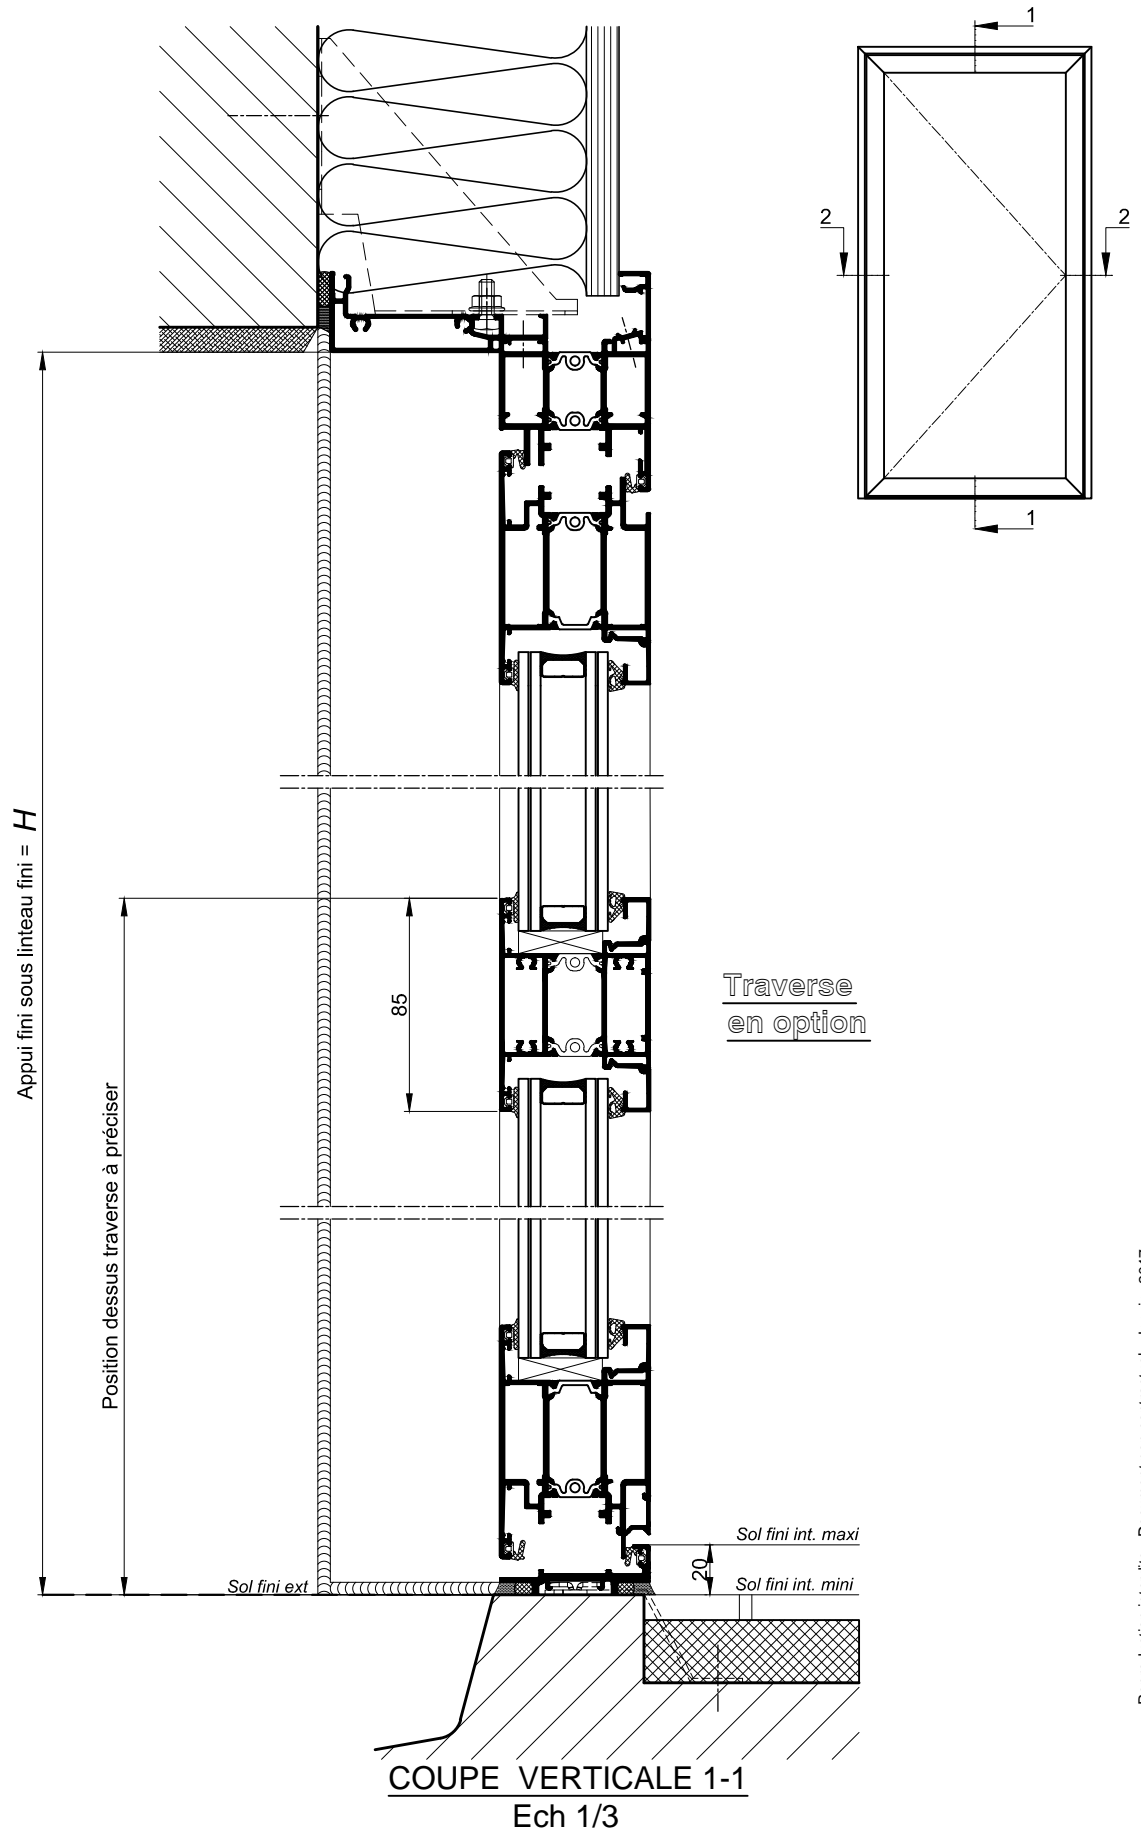

PORTE GRAND TRAFIC A L'ANGLAISE  
1 VANTAIL AVEC SEUIL HANDICAPE

COUPE HORIZONTALE 2-2  
Ech 1/3