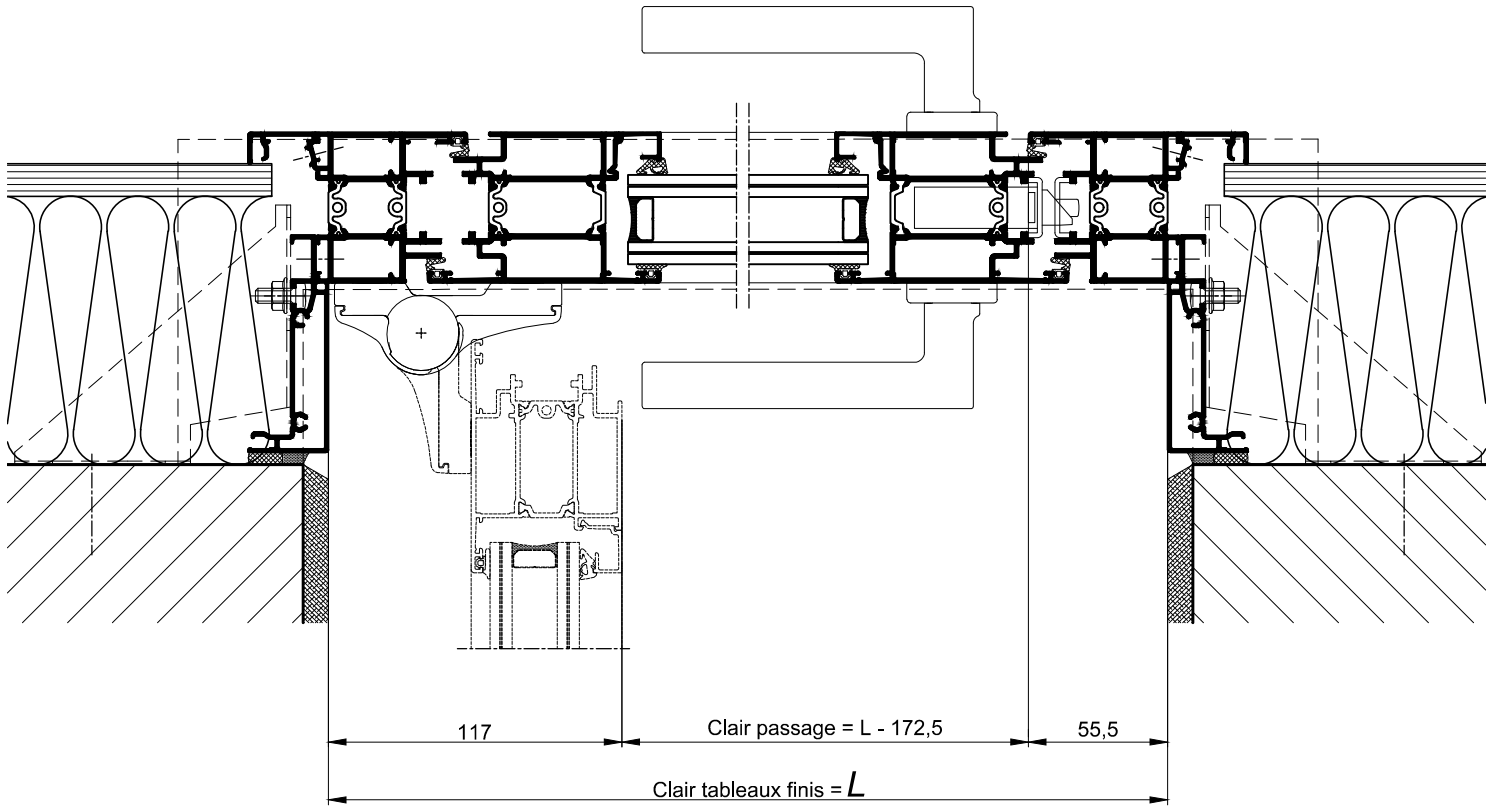

PORTE GRAND TRAFIC A L'ANGLAISE  
1 VANTAIL AVEC SEUIL HANDICAPE

COUPE HORIZONTALE 2-2  
Ech 1/3