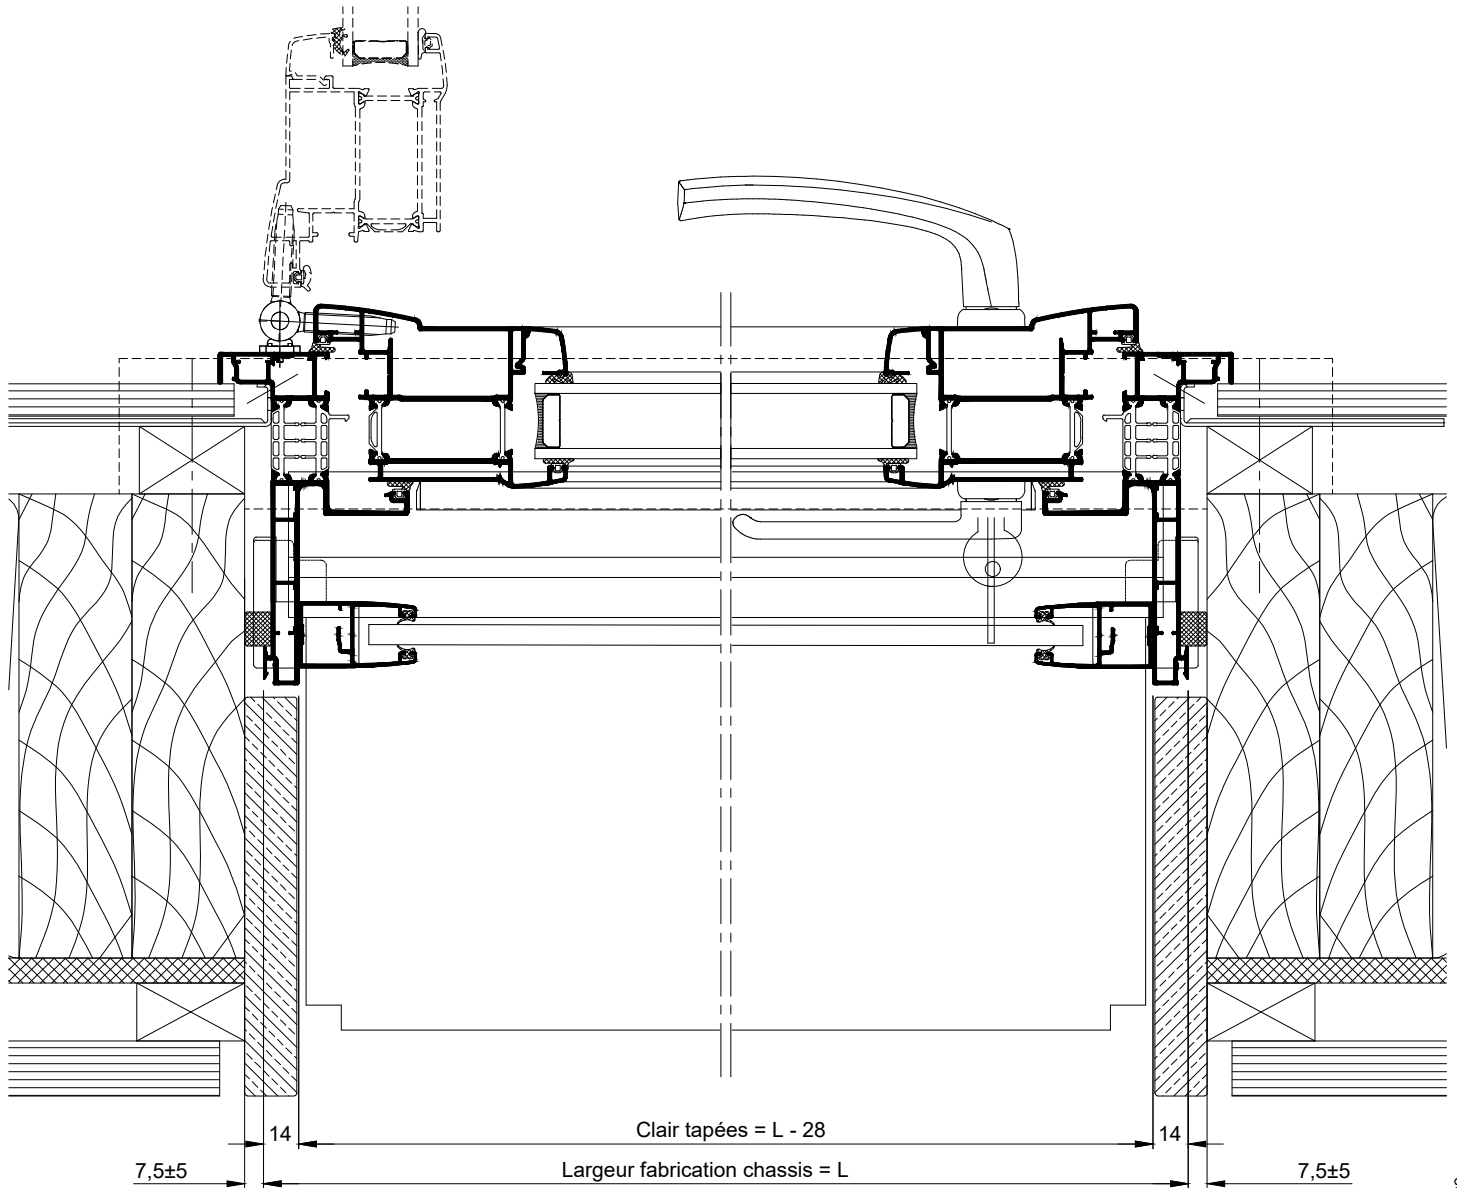

OSSATURE BOIS
BLOC BAIE AVEC "BLOC 1/2 LINTEAU BUBENDORFF"
POSE AVEC PATTES ET AILES REDUITES

COUPE VERTICALE Ech 1/3

OSSATURE BOIS
BLOC BAIE AVEC "BLOC 1/2 LINTEAU BUBENDORFF"
POSE AVEC PATTES ET AILES REDUITES

COUPE HORIZONTALE Ech 1/3