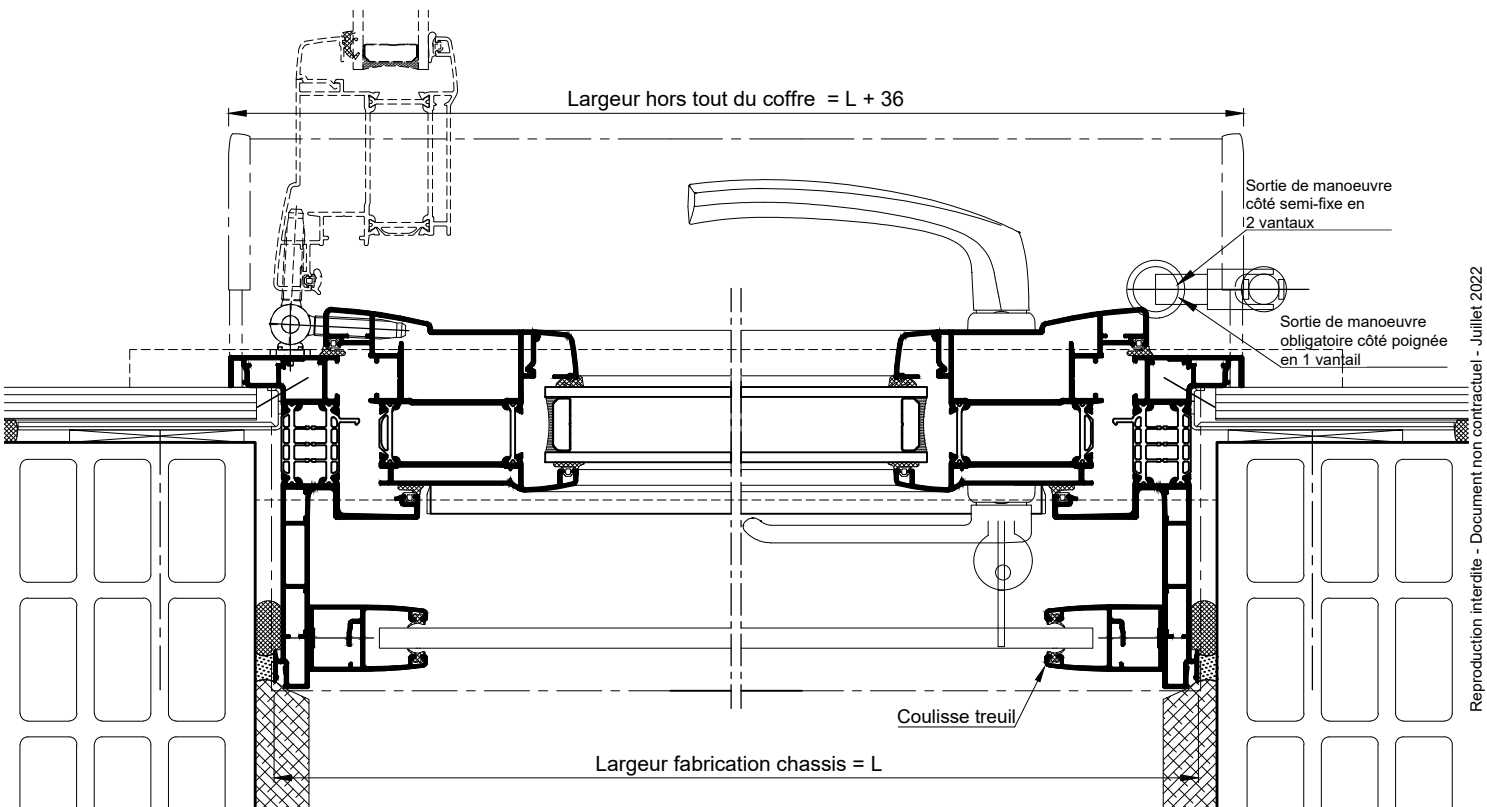

MONOMUR DE 300
BLOC BAIE AVEC "BLOC CLASSIC BC20"

COUPE VERTICALE Ech 1/3

MONOMUR DE 300
BLOC BAIE AVEC "BLOC CLASSIC BC20"

CAS COMMANDE ELECTRIQUE

CAS COMMANDE MANUELLE OU DE SECOURS

COUPE HORIZONTALE Ech 1/3

Coupes pdf et dwg

www.k-line.fr

116.152V