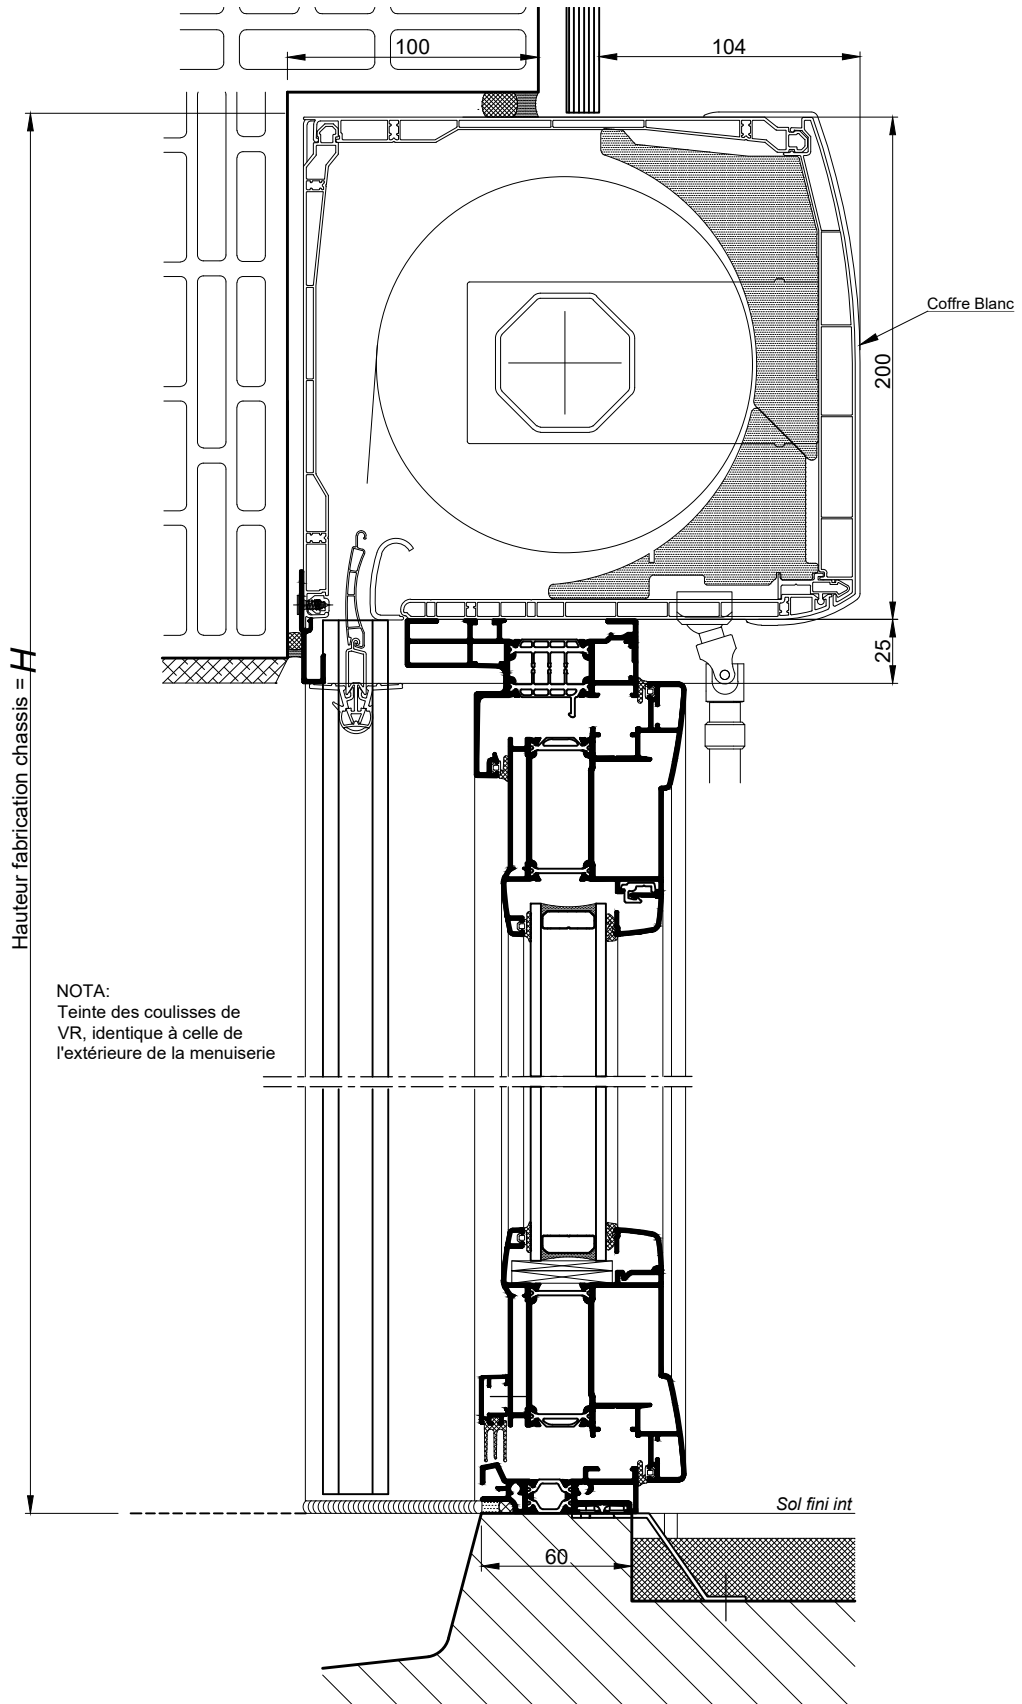

MONOMUR DE 300
BLOC BAIE AVEC "BLOC CLASSIC BC20"

COUPE VERTICALE Ech 1/3

MONOMUR DE 300
BLOC BAIE AVEC "BLOC CLASSIC BC20"

CAS COMMANDE ELECTRIQUE

CAS COMMANDE MANUELLE OU DE SECOURS

COUPE HORIZONTALE Ech 1/3

Coupes pdf et dwg

www.k-line.fr

116.152V