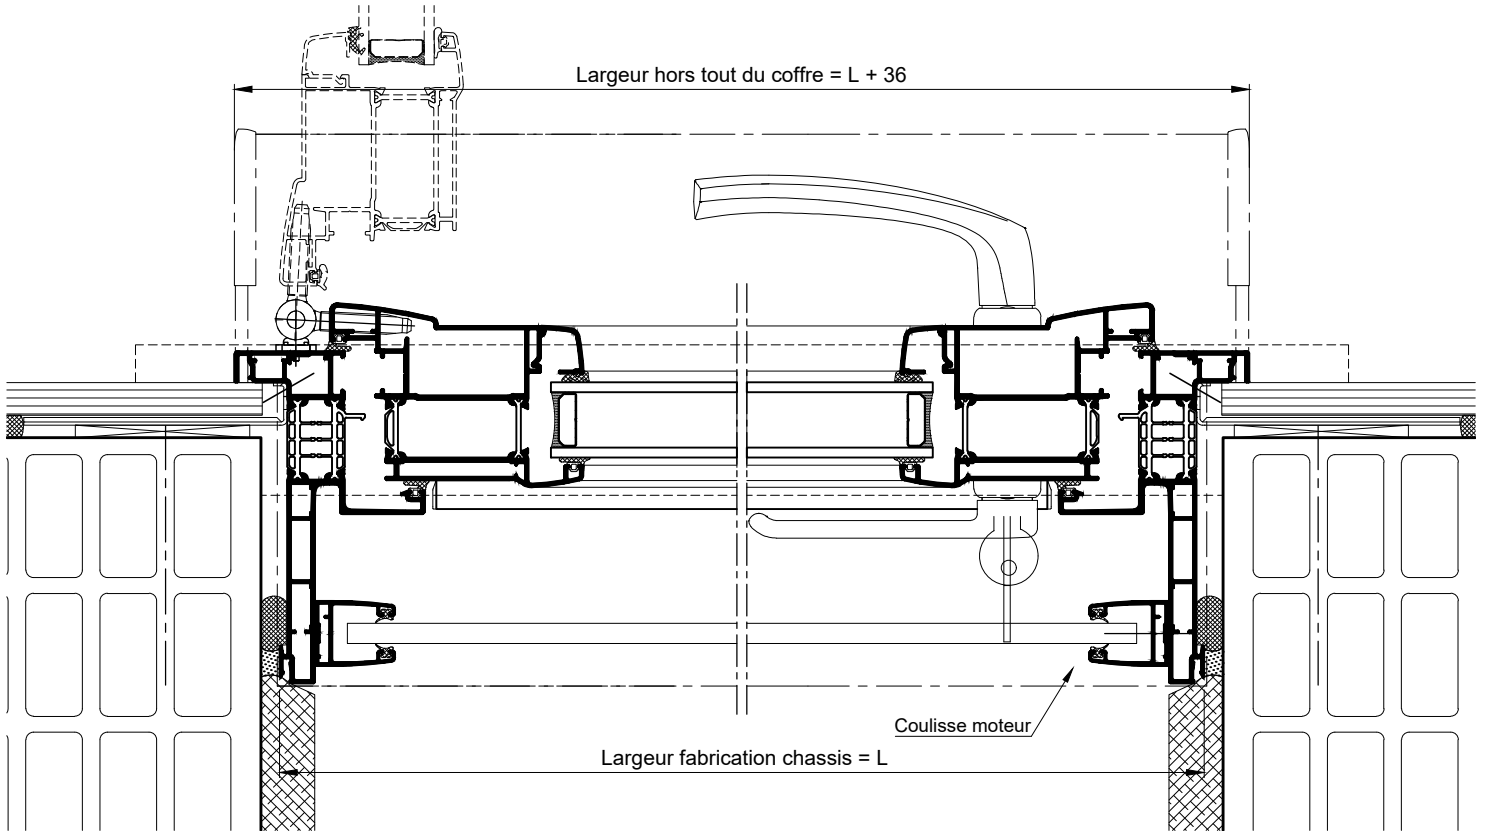

MONOMUR DE 300
BLOC BAIE AVEC "BLOC CLASSIC BC20"

COUPE VERTICALE Ech 1/3

MONOMUR DE 300
BLOC BAIE AVEC "BLOC CLASSIC BC20"

CAS COMMANDE ELECTRIQUE

CAS COMMANDE MANUELLE OU DE SECOURS

COUPE HORIZONTALE Ech 1/3

Coupes pdf et dwg

www.k-line.fr

116.152V