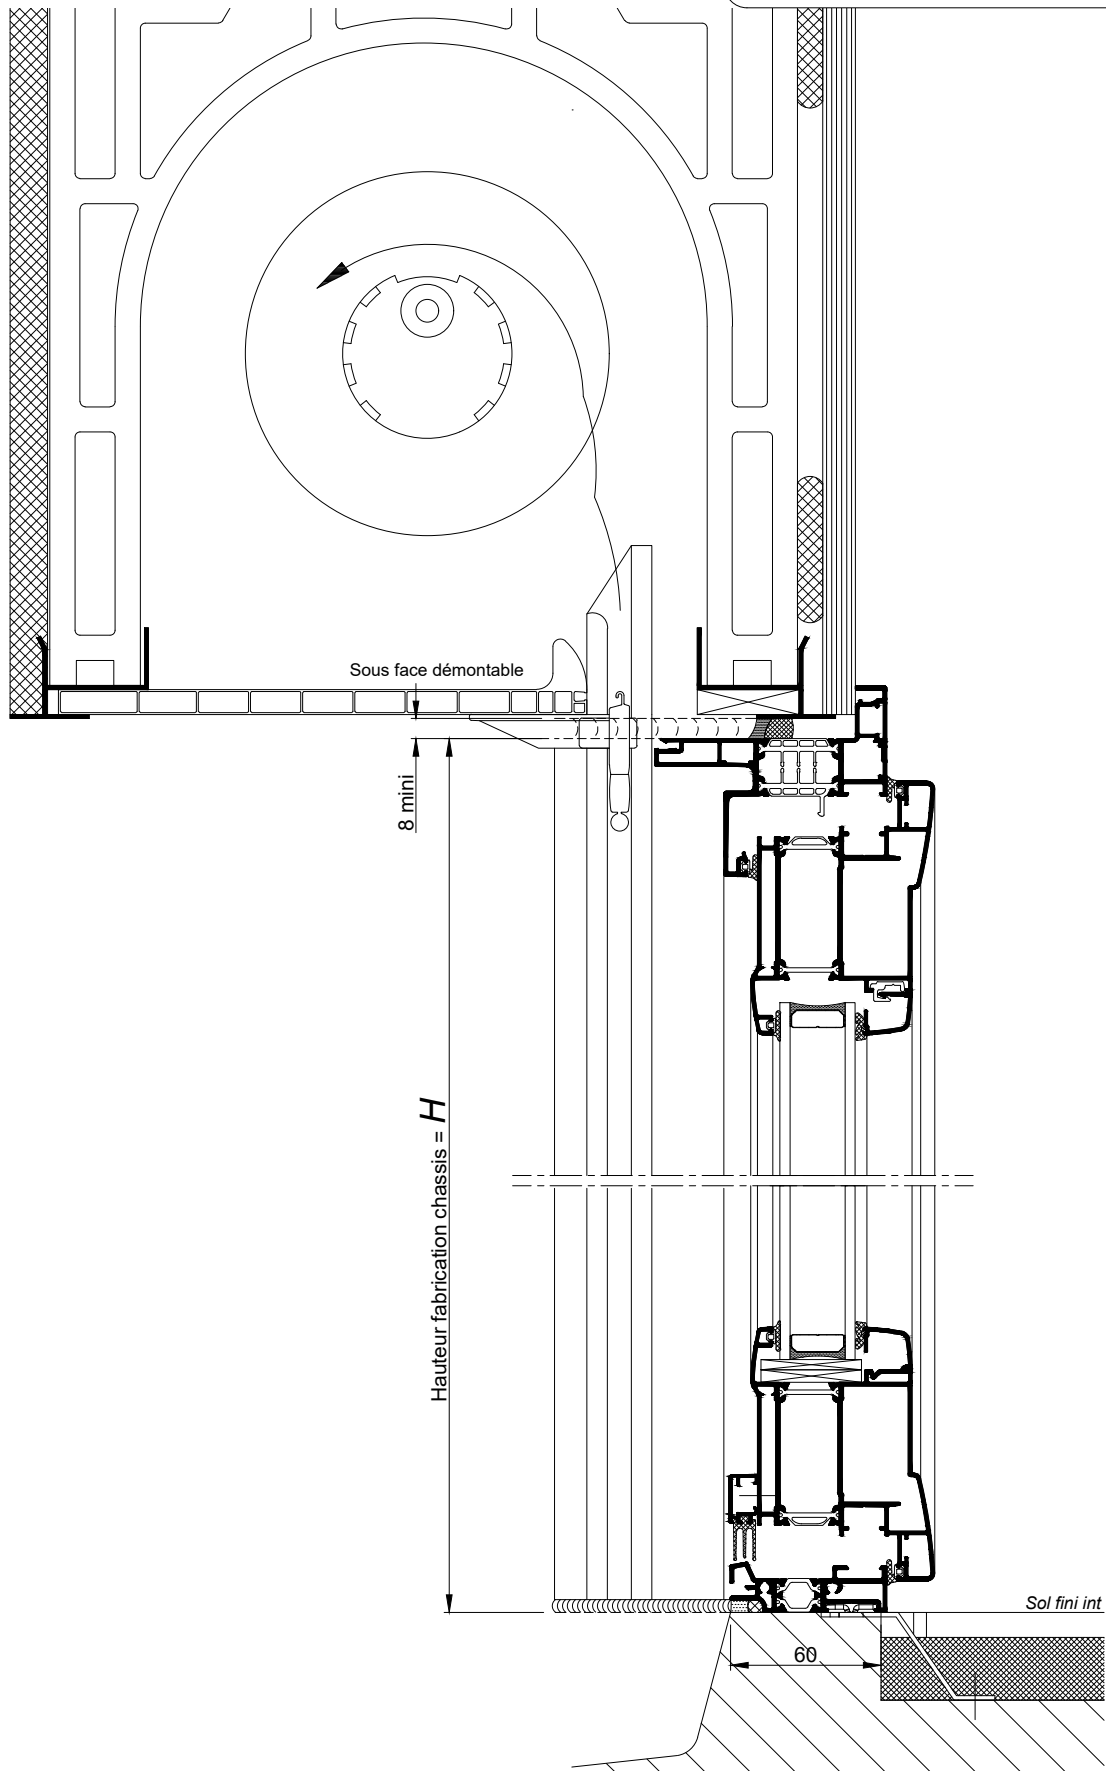

MONOMUR DE 300
CHASSIS AVEC VOLET TRADIONNEL
DANS COFFRE LINTEAU

COUPE VERTICALE Ech 1/3

MONOMUR DE 300
CHASSIS AVEC VOLET TRADITIONNEL
DANS COFFRE LINTEAU

COUPE HORIZONTALE Ech 1/3