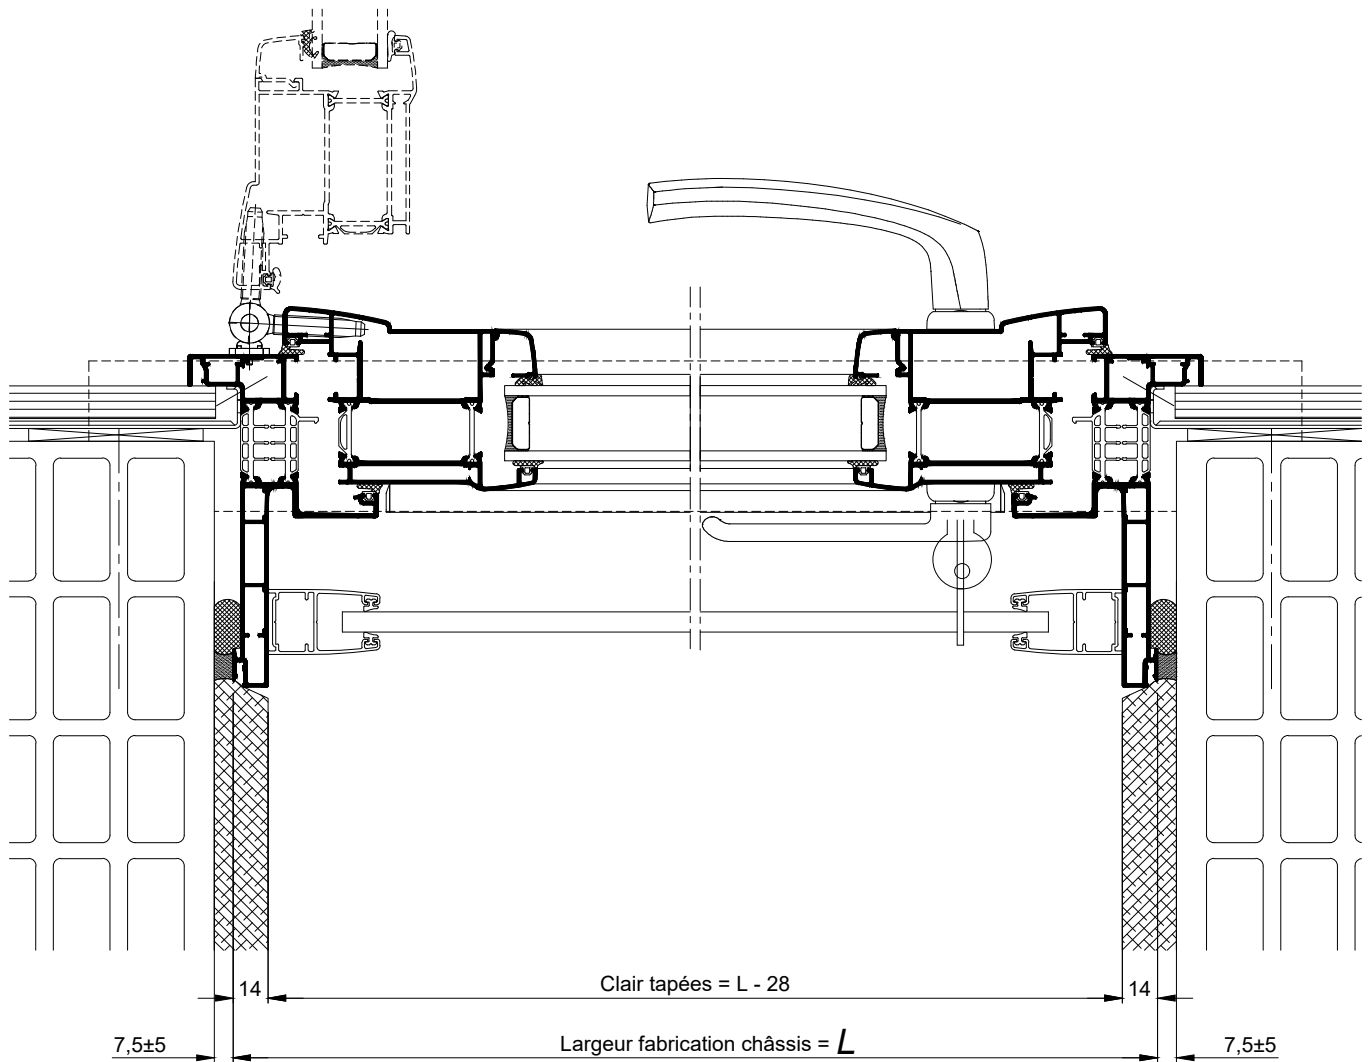

MONOMUR DE 300
CHASSIS AVEC VOLET TRADIONNEL
DANS COFFRE LINTEAU

COUPE VERTICALE Ech 1/3

MONOMUR DE 300
CHASSIS AVEC VOLET TRADITIONNEL
DANS COFFRE LINTEAU

COUPE HORIZONTALE Ech 1/3