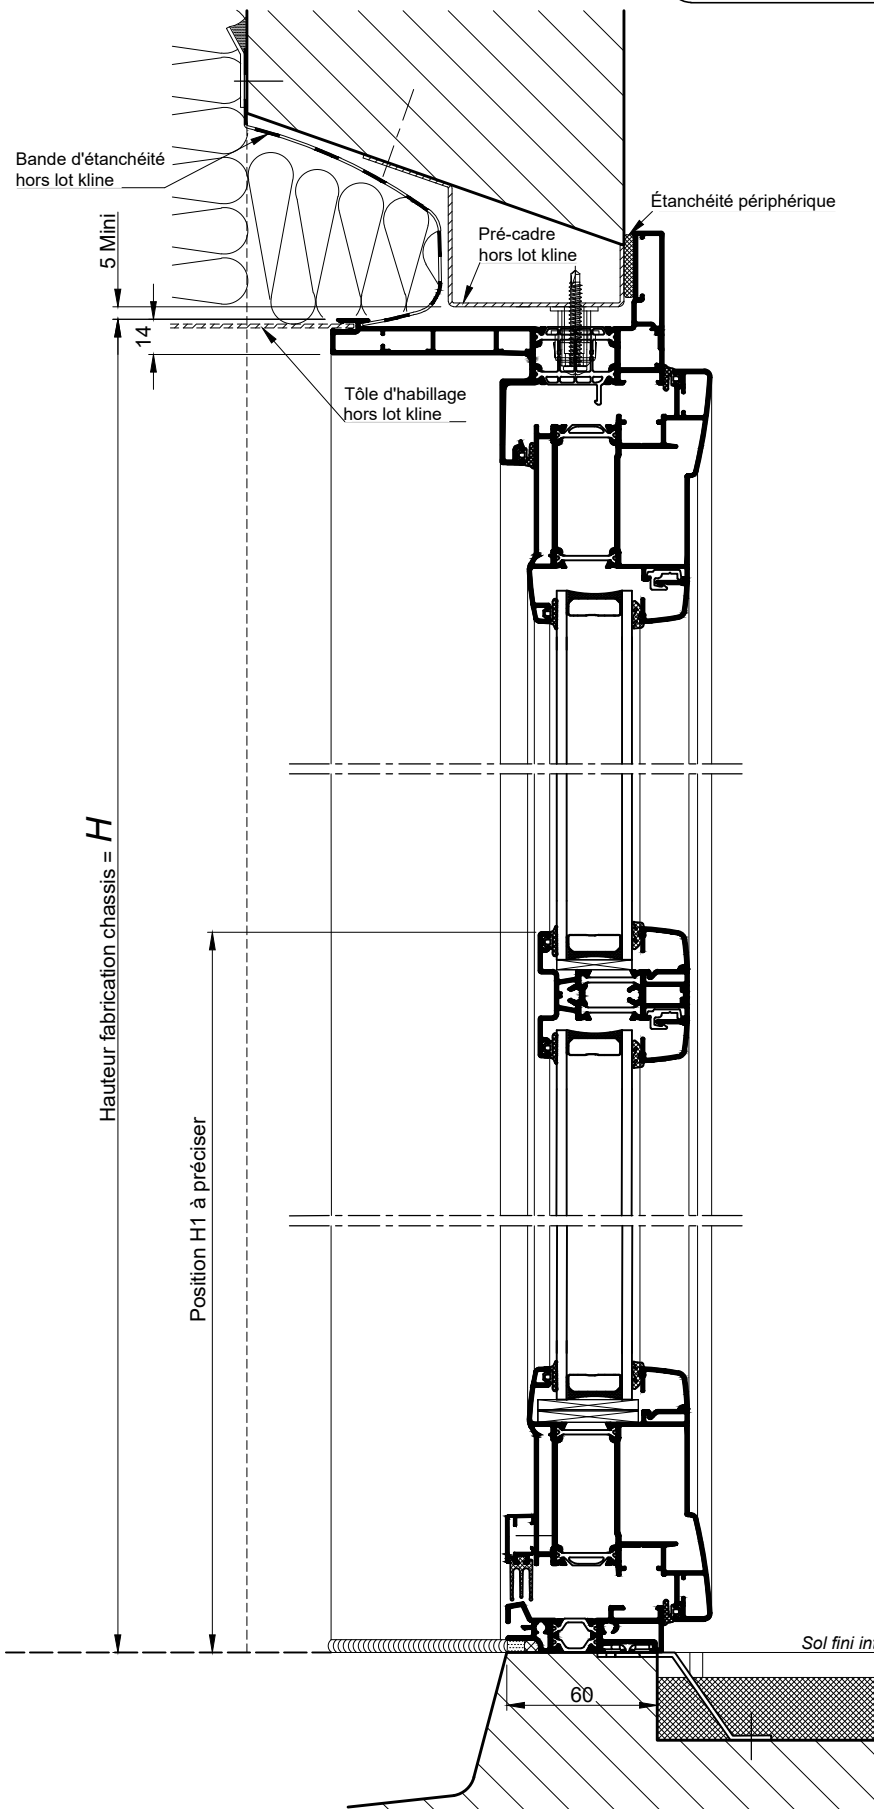

ISOLATION PAR L'EXTERIEUR
POSE EN APPLIQUE PAR VERINS

Nota : Prévoir un jeu mini de 5mm
entre le bas de l'ouvrant et le sol fini

COUPE VERTICALE Ech 1/3

ISOLATION PAR L'EXTERIEURE
POSE EN APPLIQUE PAR VERINS

COUPE HORIZONTALE
Ech 1/3