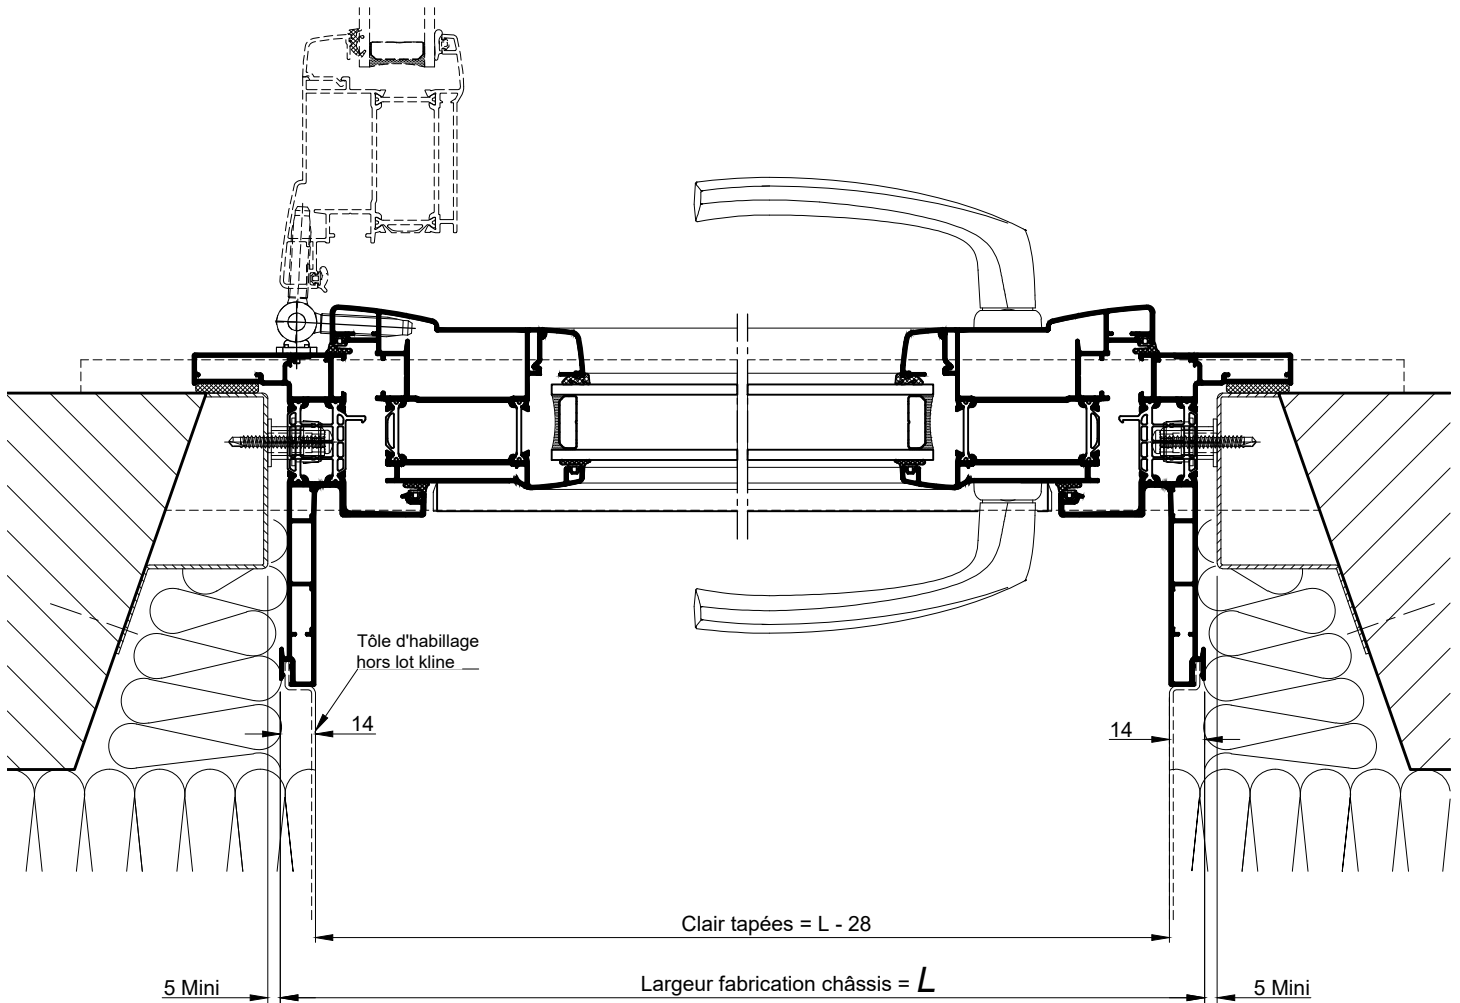

ISOLATION PAR L'EXTERIEUR
POSE EN APPLIQUE PAR VERINS

Nota : Prévoir un jeu mini de 5mm
entre le bas de l'ouvrant et le sol fini

COUPE VERTICALE Ech 1/3

ISOLATION PAR L'EXTERIEURE
POSE EN APPLIQUE PAR VERINS

COUPE HORIZONTALE
Ech 1/3