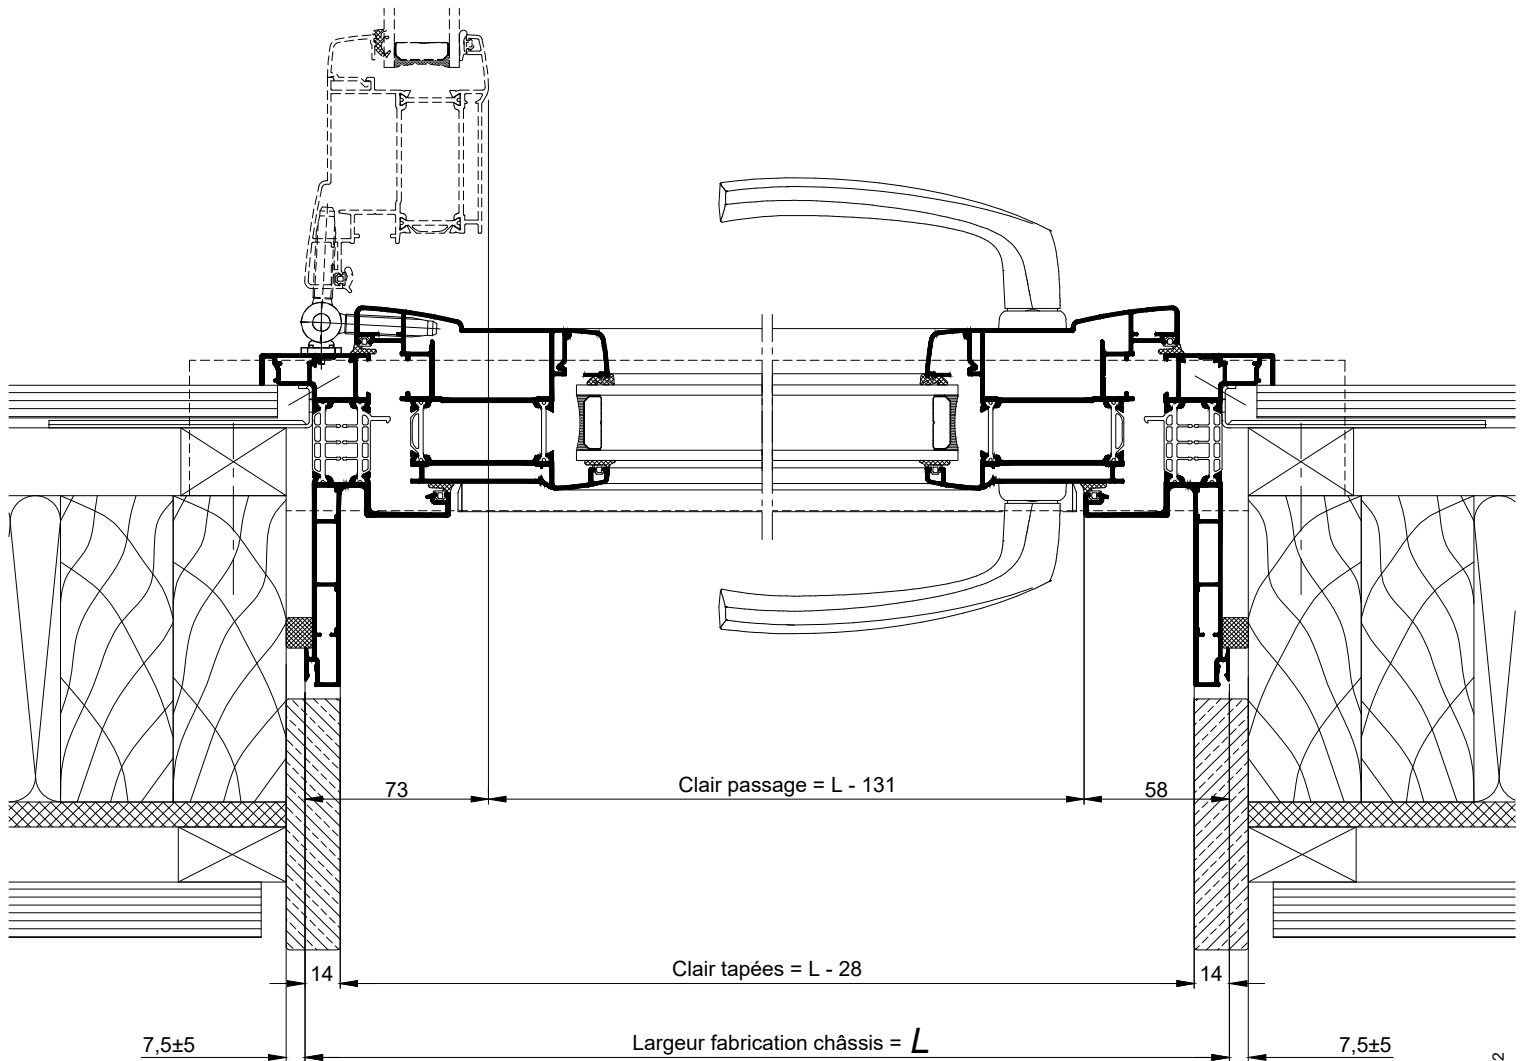

OSSATURE BOIS  
POSE AVEC PATTES ET AILES  
DE RECOUVREMENT REDUITES

Nota : Prévoir un jeu mini de 5mm  
entre le bas de l'ouvrant et le sol fini

COUPE VERTICALE Ech 1/3

OSSATURE BOIS  
POSE AVEC PATTES ET AILES  
DE RECOUVREMENT REDUITES

COUPE HORIZONTALE Ech 1/3