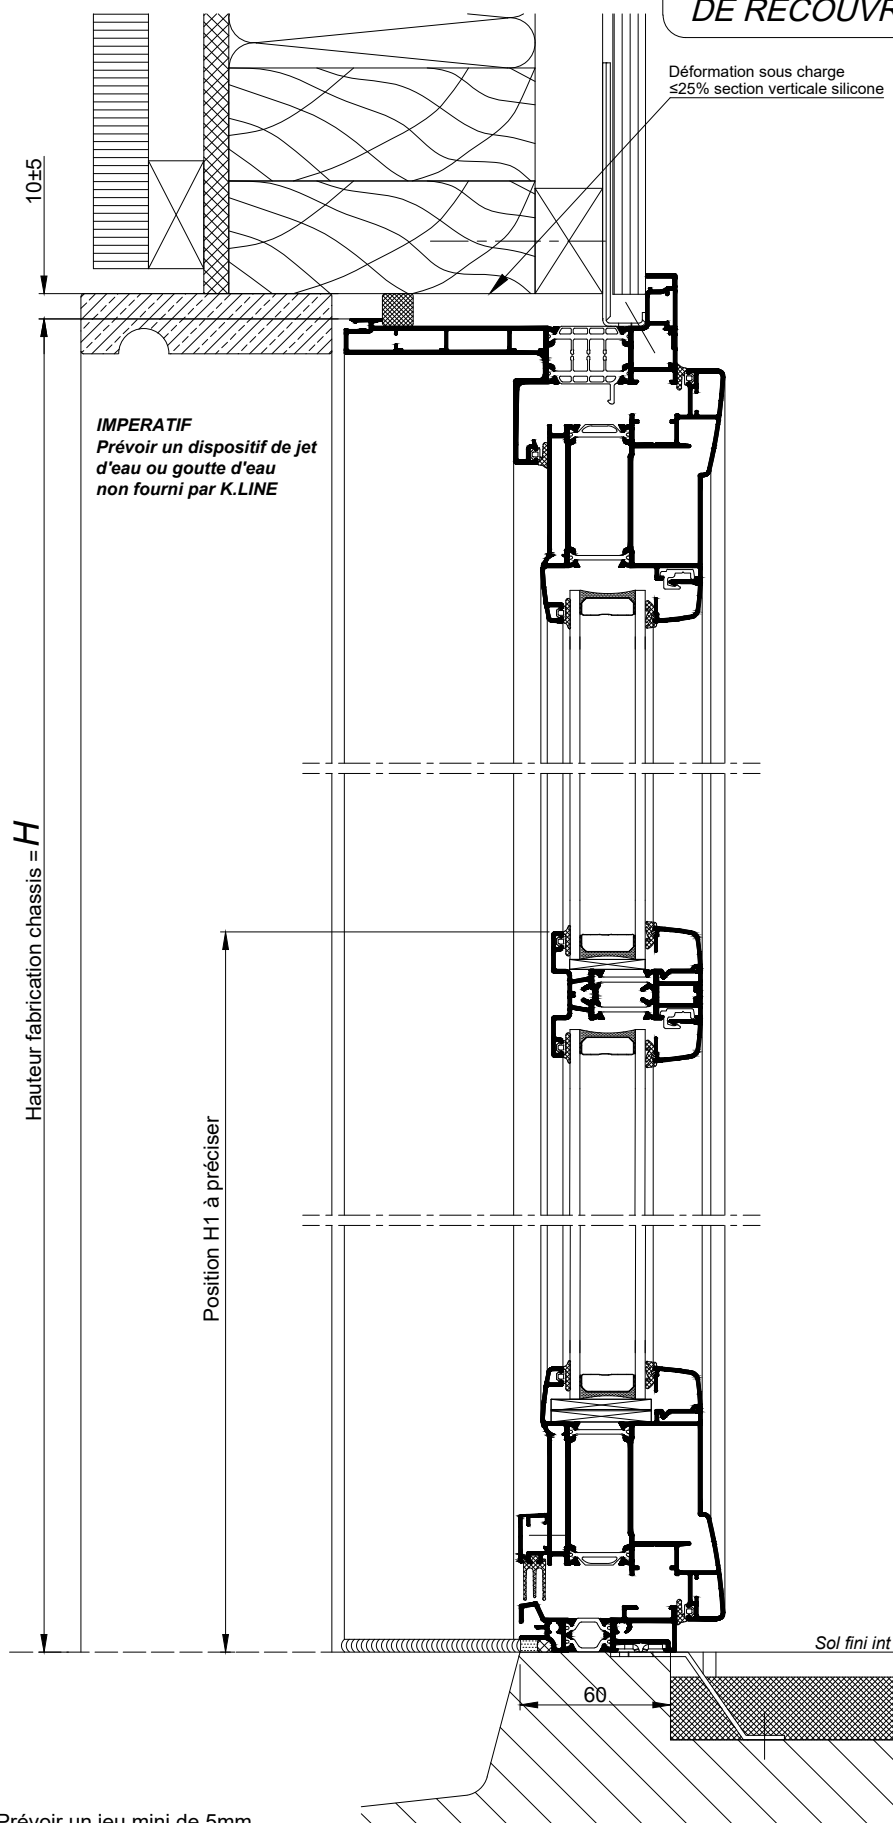

OSSATURE BOIS  
POSE AVEC PATTES ET AILES  
DE RECOUVREMENT REDUITES

Nota : Prévoir un jeu mini de 5mm  
entre le bas de l'ouvrant et le sol fini

COUPE VERTICALE Ech 1/3

OSSATURE BOIS  
POSE AVEC PATTES ET AILES  
DE RECOUVREMENT REDUITES

COUPE HORIZONTALE Ech 1/3