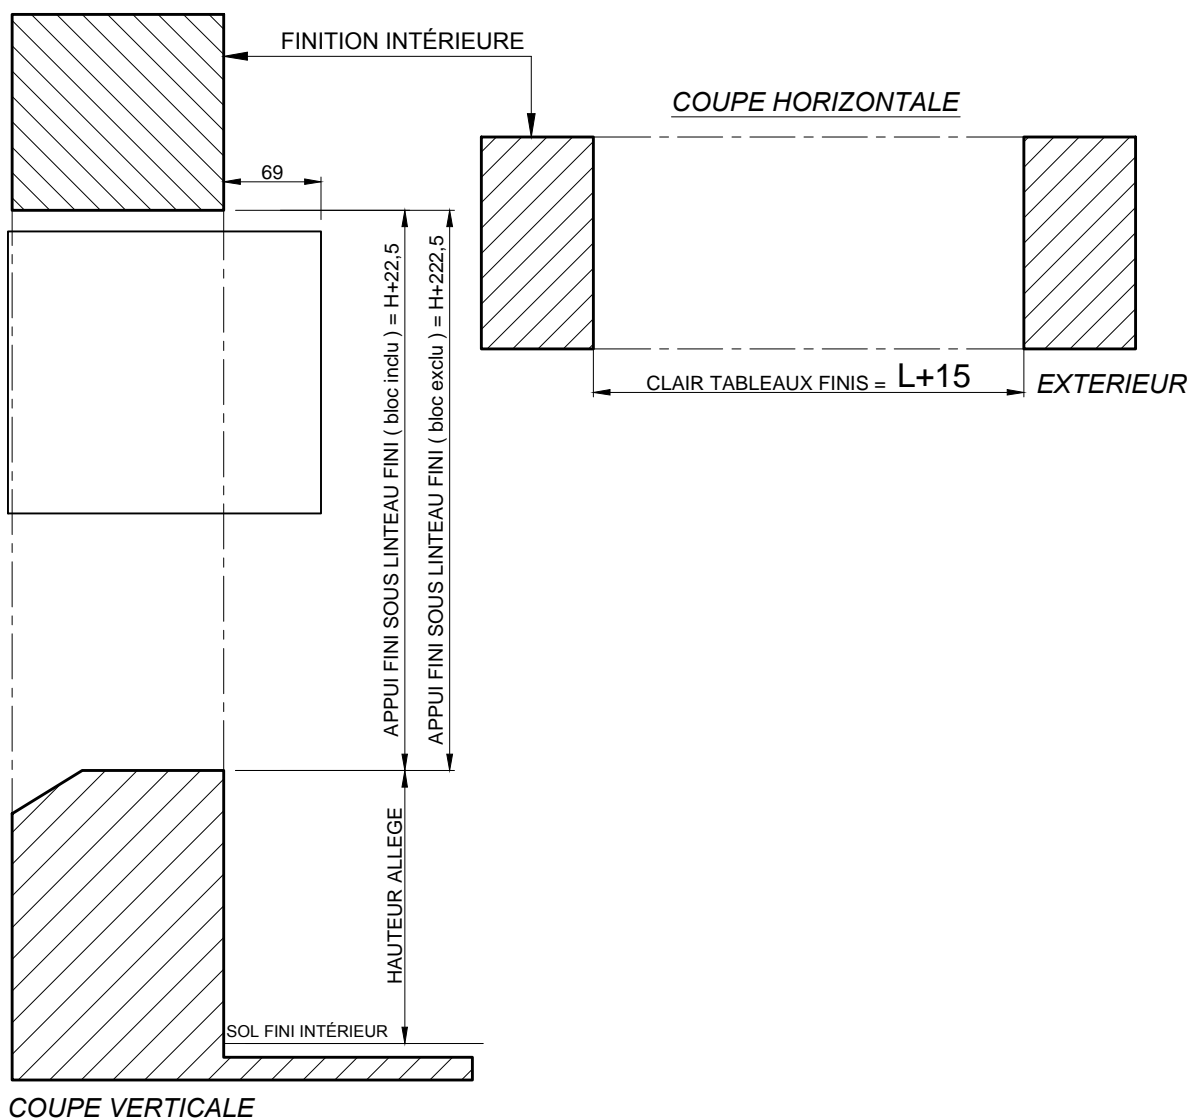

ISOLATION PAR L'EXTÉRIEUR  
RÉSERVATION MAÇONNERIE  
POUR "BLOC CLASSIC" BC20

Date:		CHANTIER:		
Page:				
Rep	Qt	Largeur	Hauteur	Observations

Attention : Les chassis K.LINE doivent obligatoirement être posées sur des maçonneries finies.