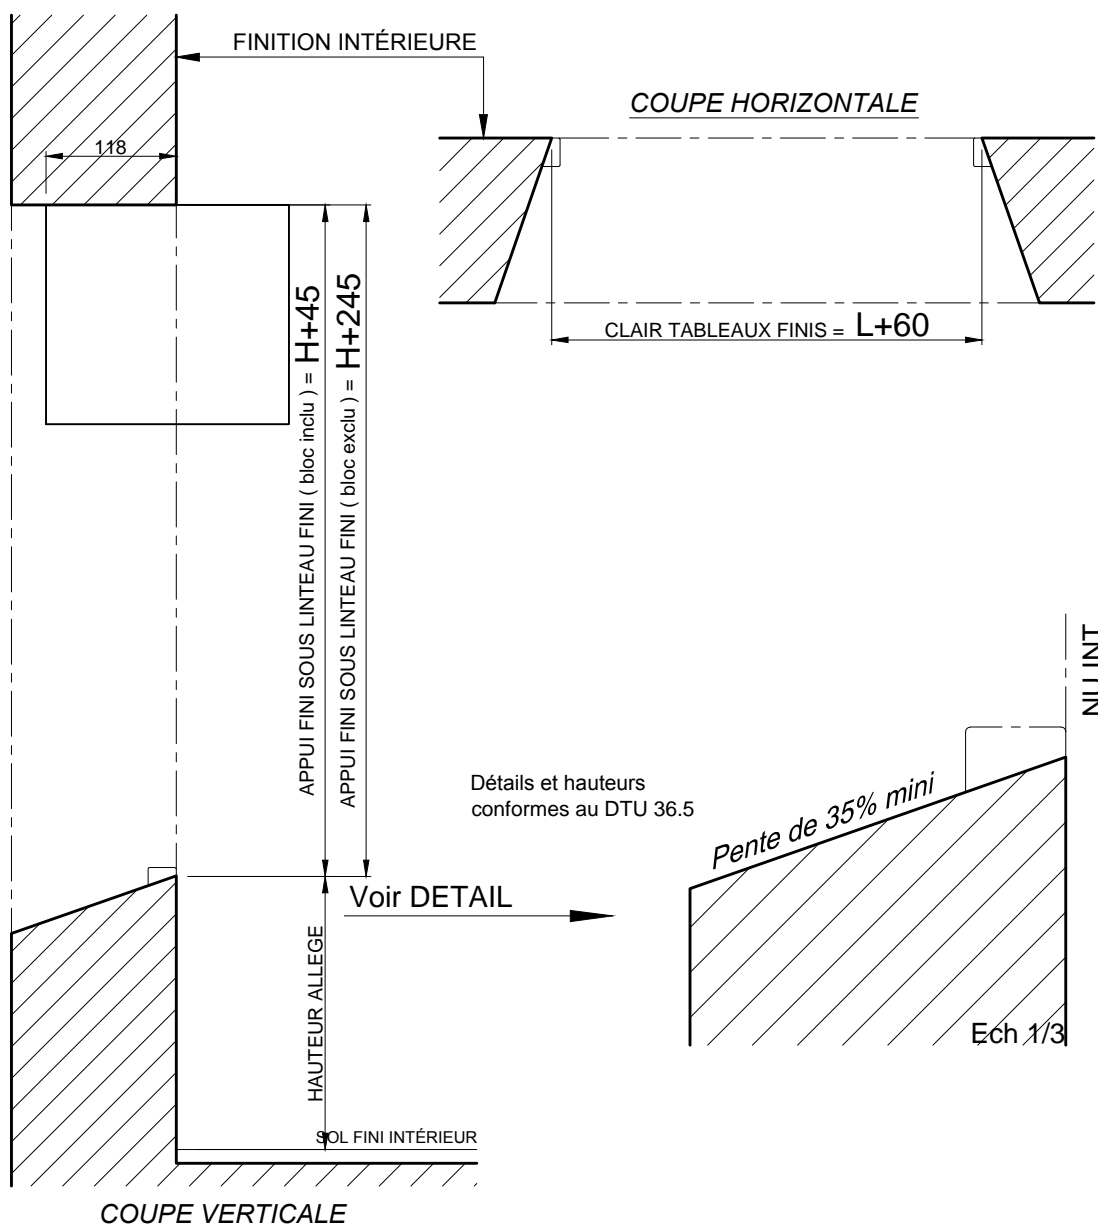

ISOLATION PAR L'EXTÉRIEUR
RÉSERVATION MAÇONNERIE
POUR "BLOC CLASSIC" BC20

Date:		CHANTIER:		
Page:				
Rep	Qt	Largeur	Hauteur	Observations

Attention : Les chassis K.LINE doivent obligatoirement être posées sur des maçonneries finies.