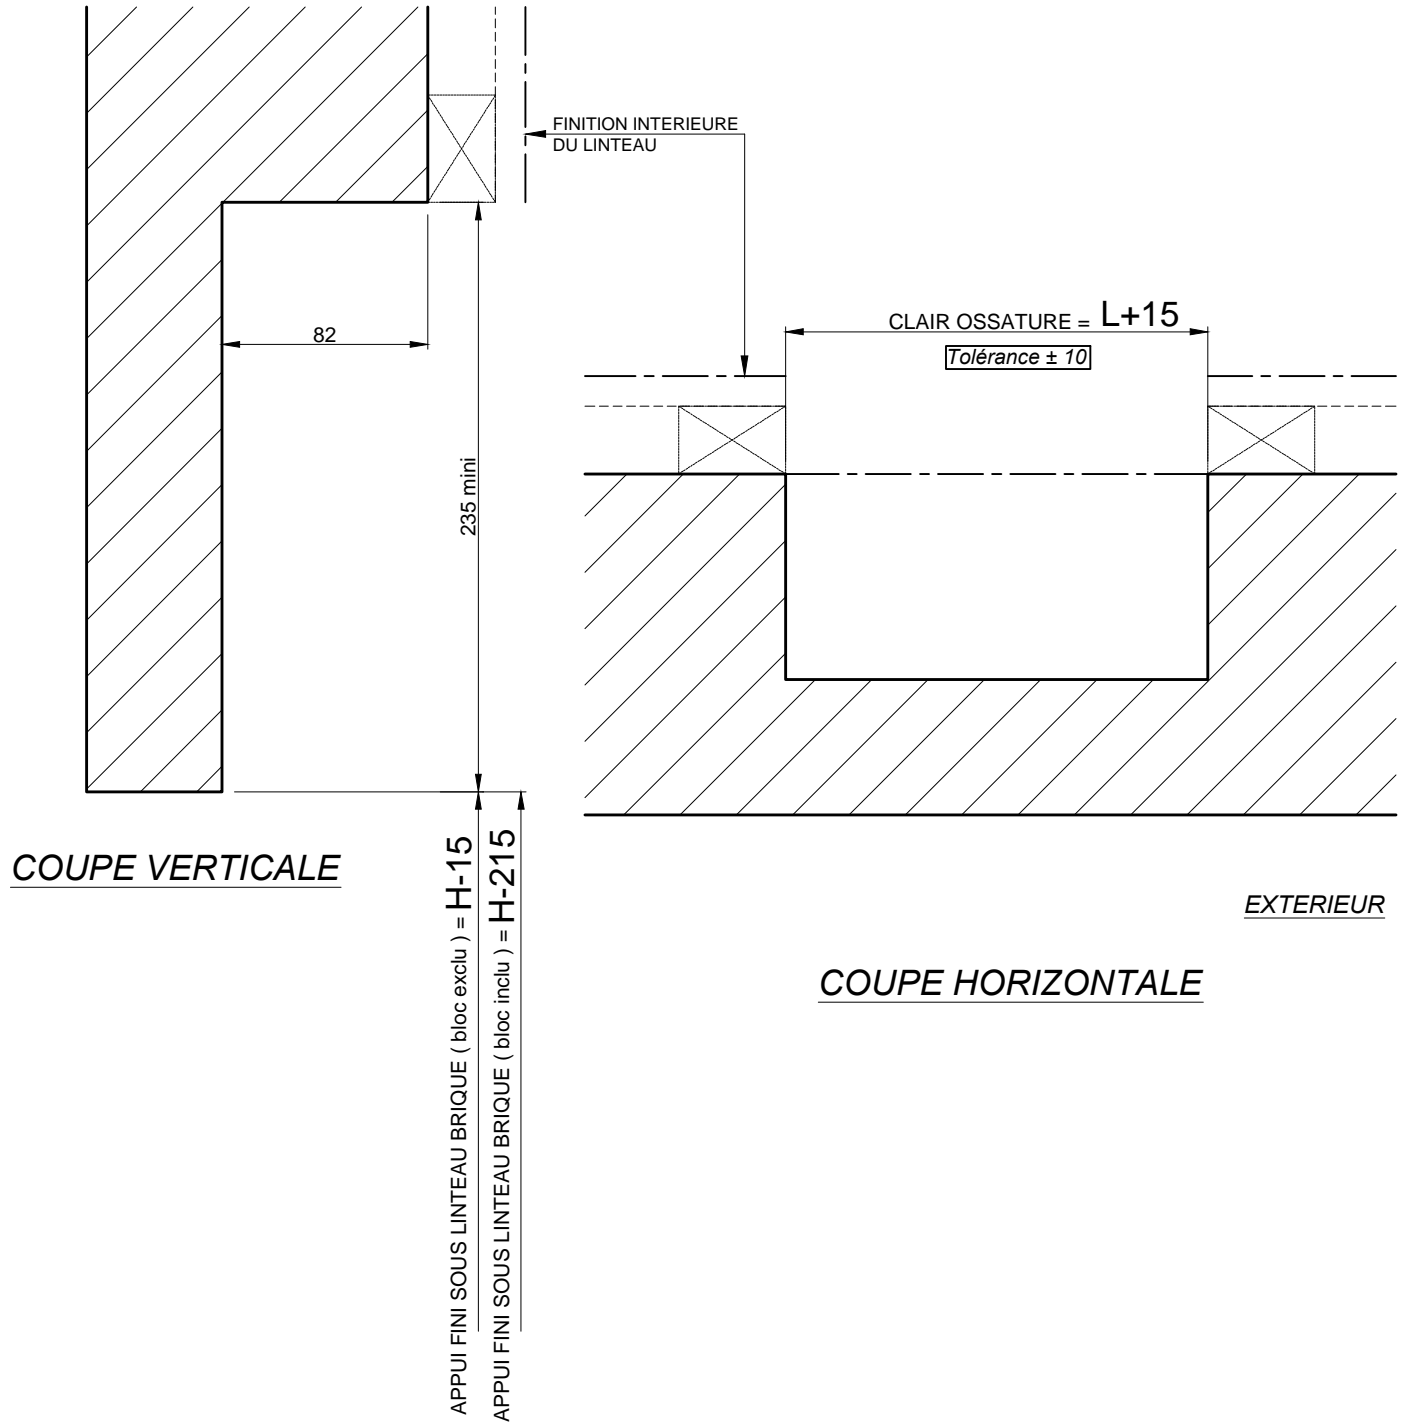

OSSATURE BOIS
DÉTAIL DU DÉCROCHEMENT DE LINTEAU
POUR "BLOC CLASSIC" BC20

Nota: Les détails bas sont fonction du type de pose