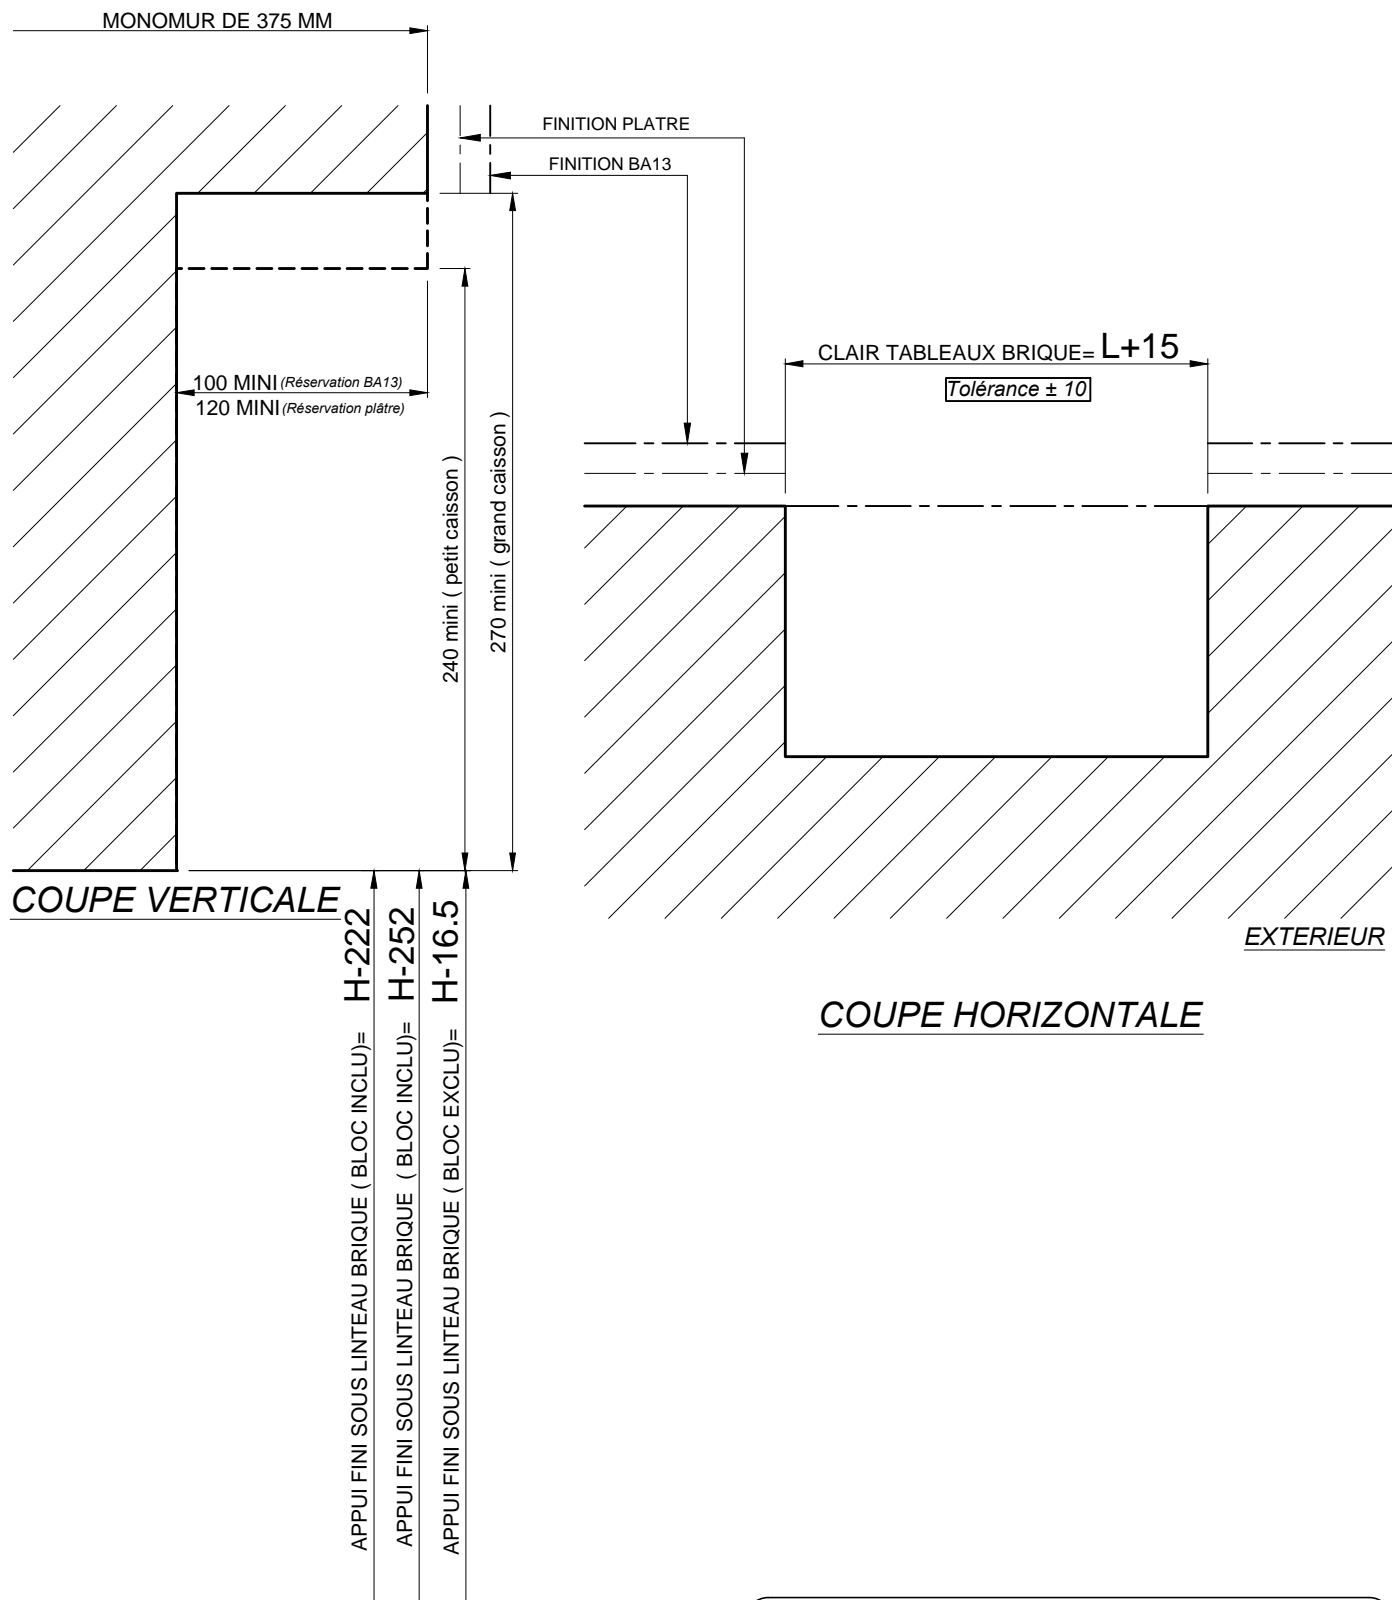

MONOMUR DE 375
DÉTAIL DU DÉCROCHEMENT DE LINTEAU
POUR "COFFRE THERMOBLOC"

Nota: Les détails bas sont fonction du type de pose et de l'épaisseur de doublage.