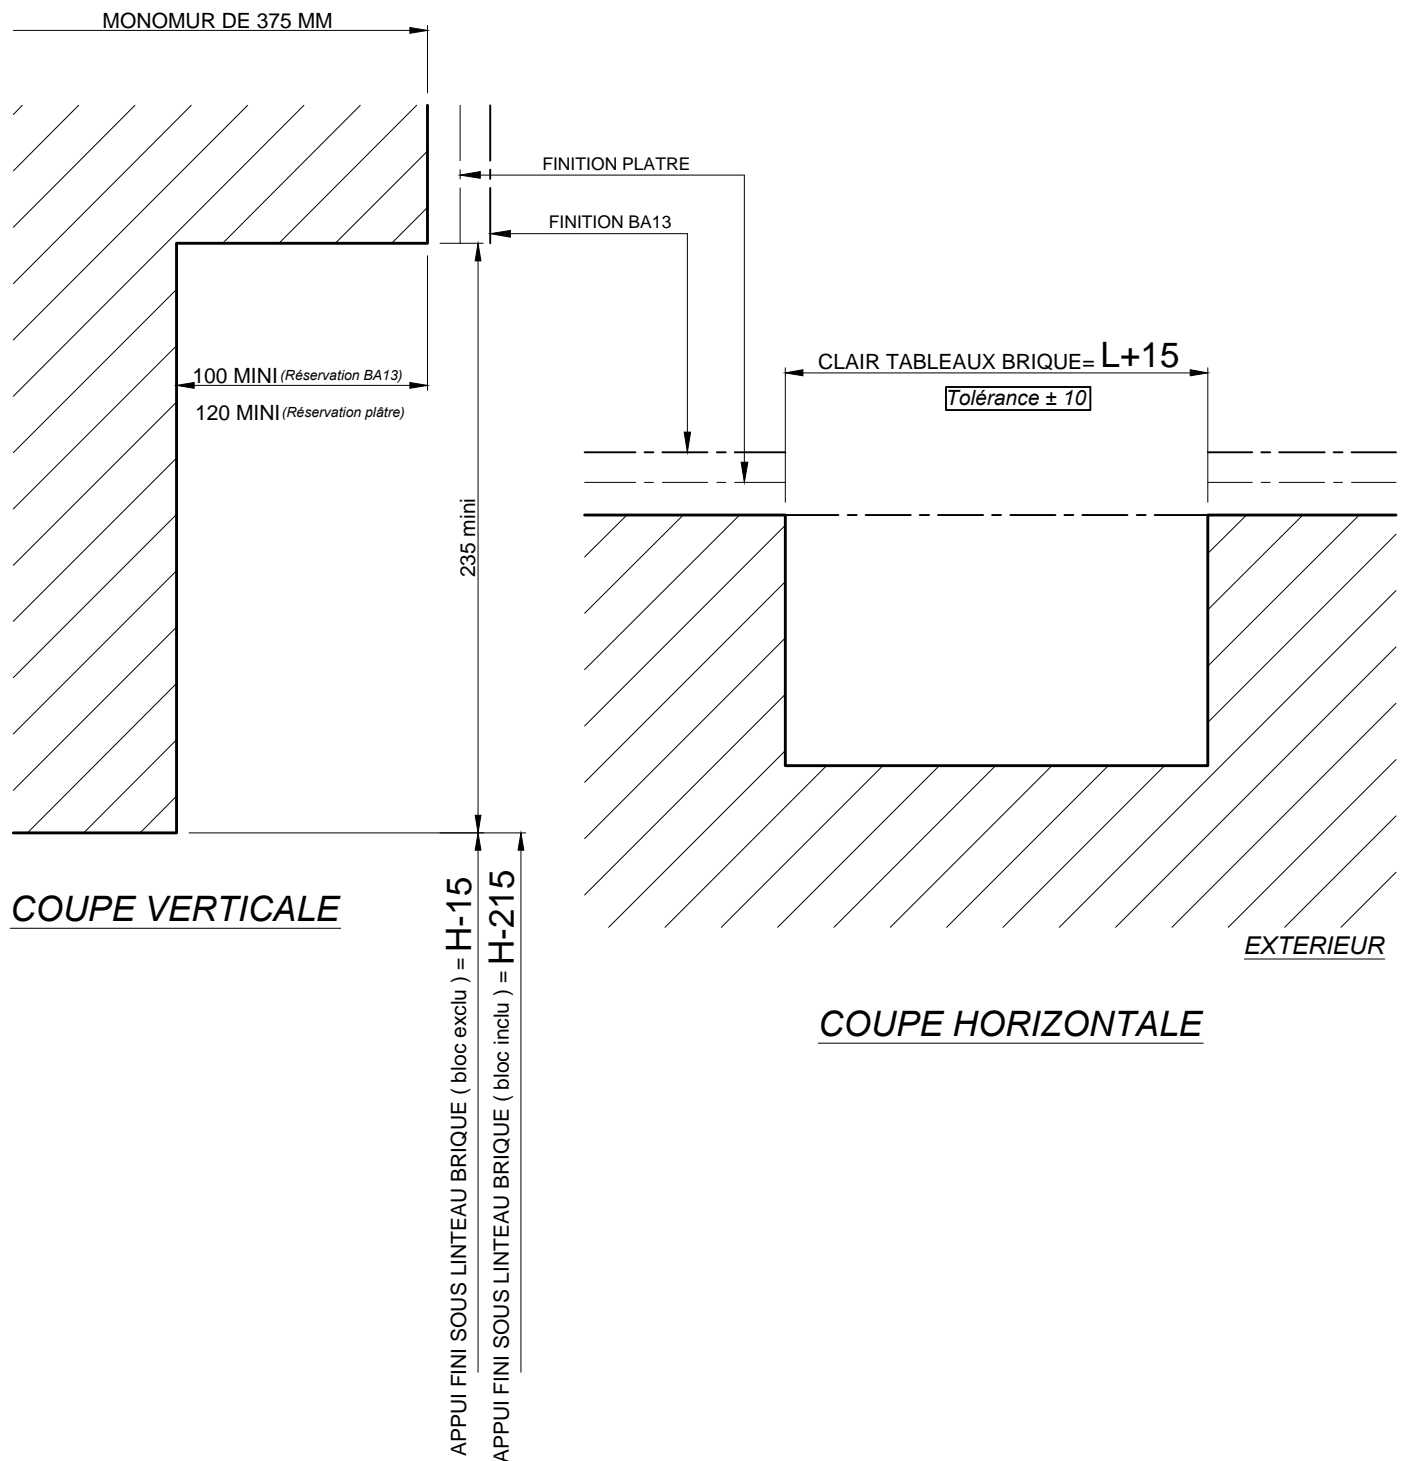

MONOMUR DE 375  
DÉTAIL DU DÉCROCHEMENT DE LINTEAU  
POUR "BLOC CLASSIC" BC20

Nota: Les détails bas sont fonction du type de pose et de l'épaisseur de doublage.