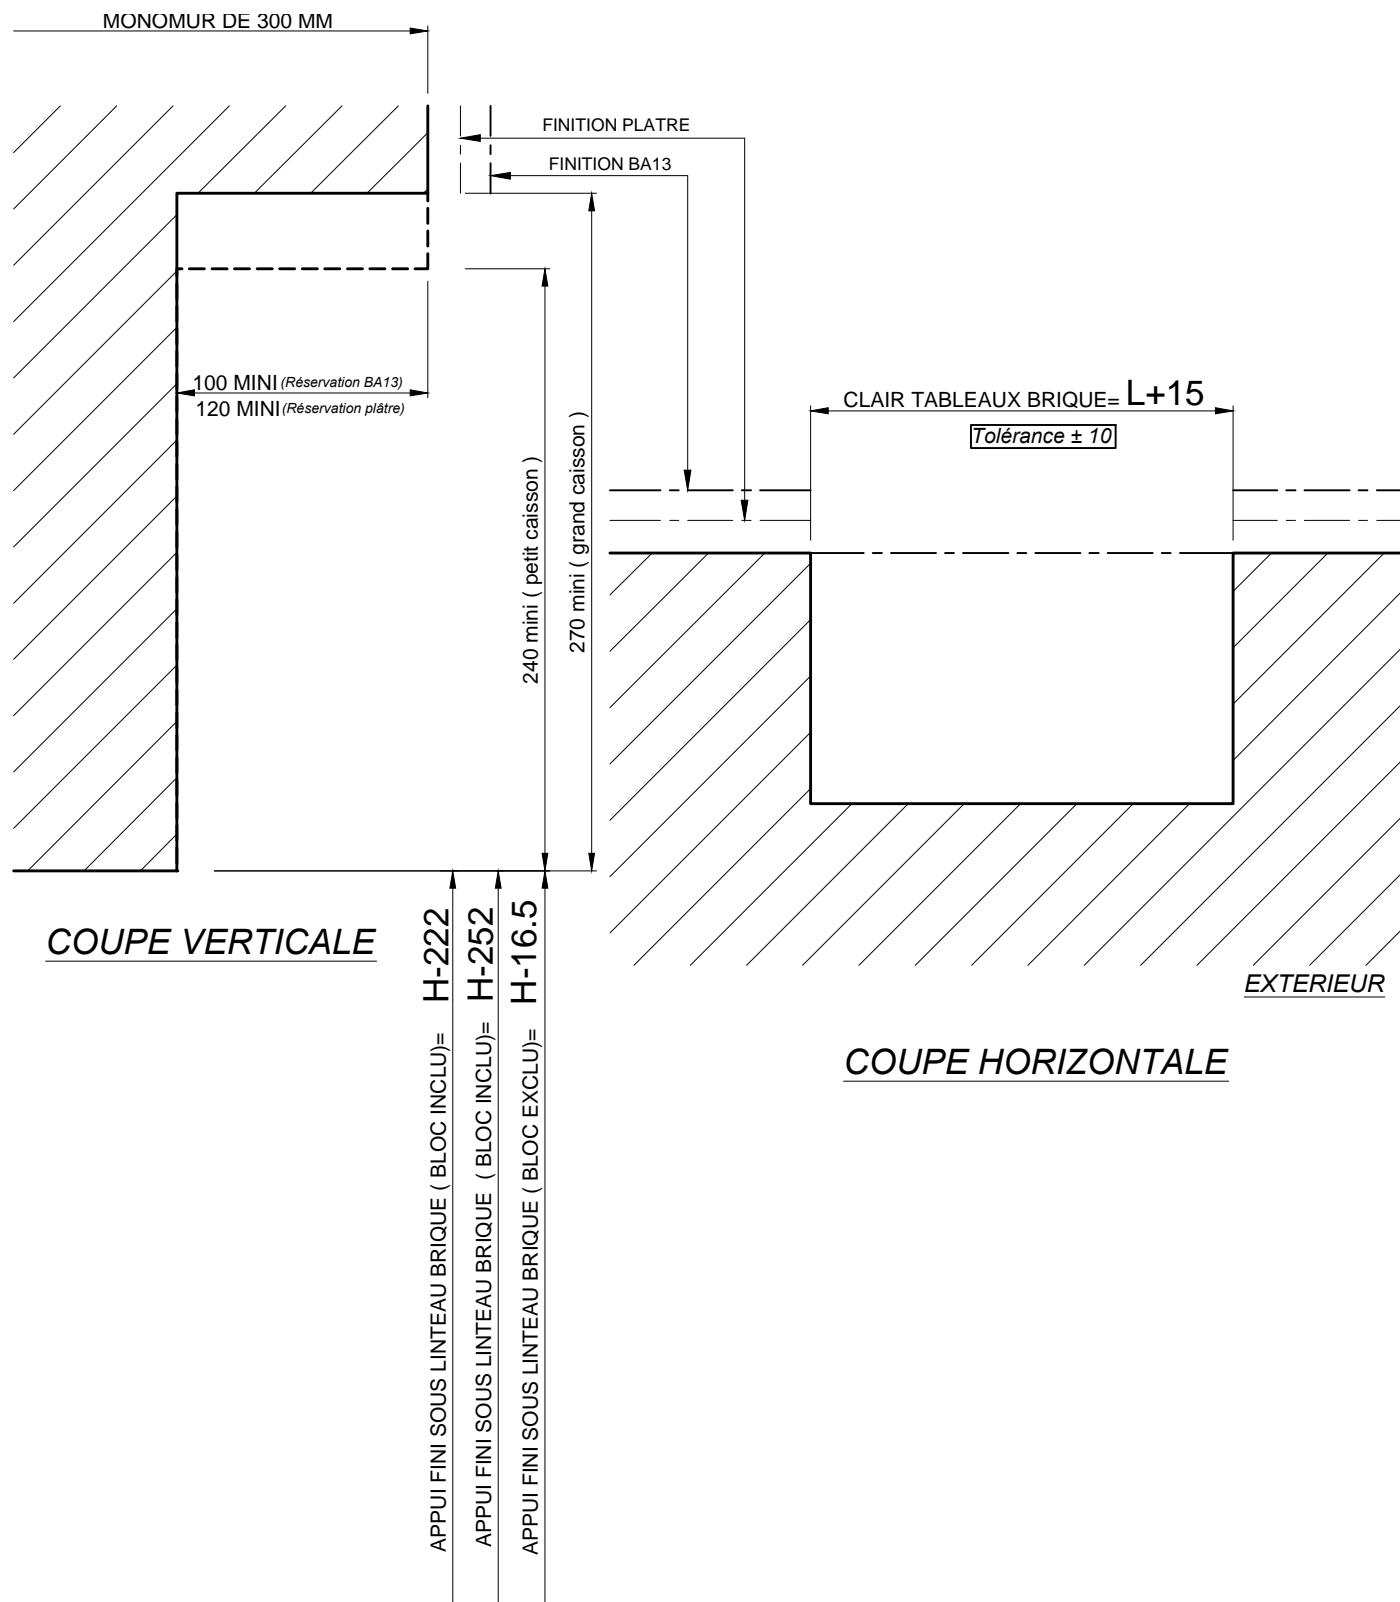

MONOMUR DE 300
DÉTAIL DU DÉCROCHEMENT DE LINTEAU
POUR "COFFRE THERMOBLOC"

Nota: Les détails bas sont fonction du type de pose et de l'épaisseur de doublage.