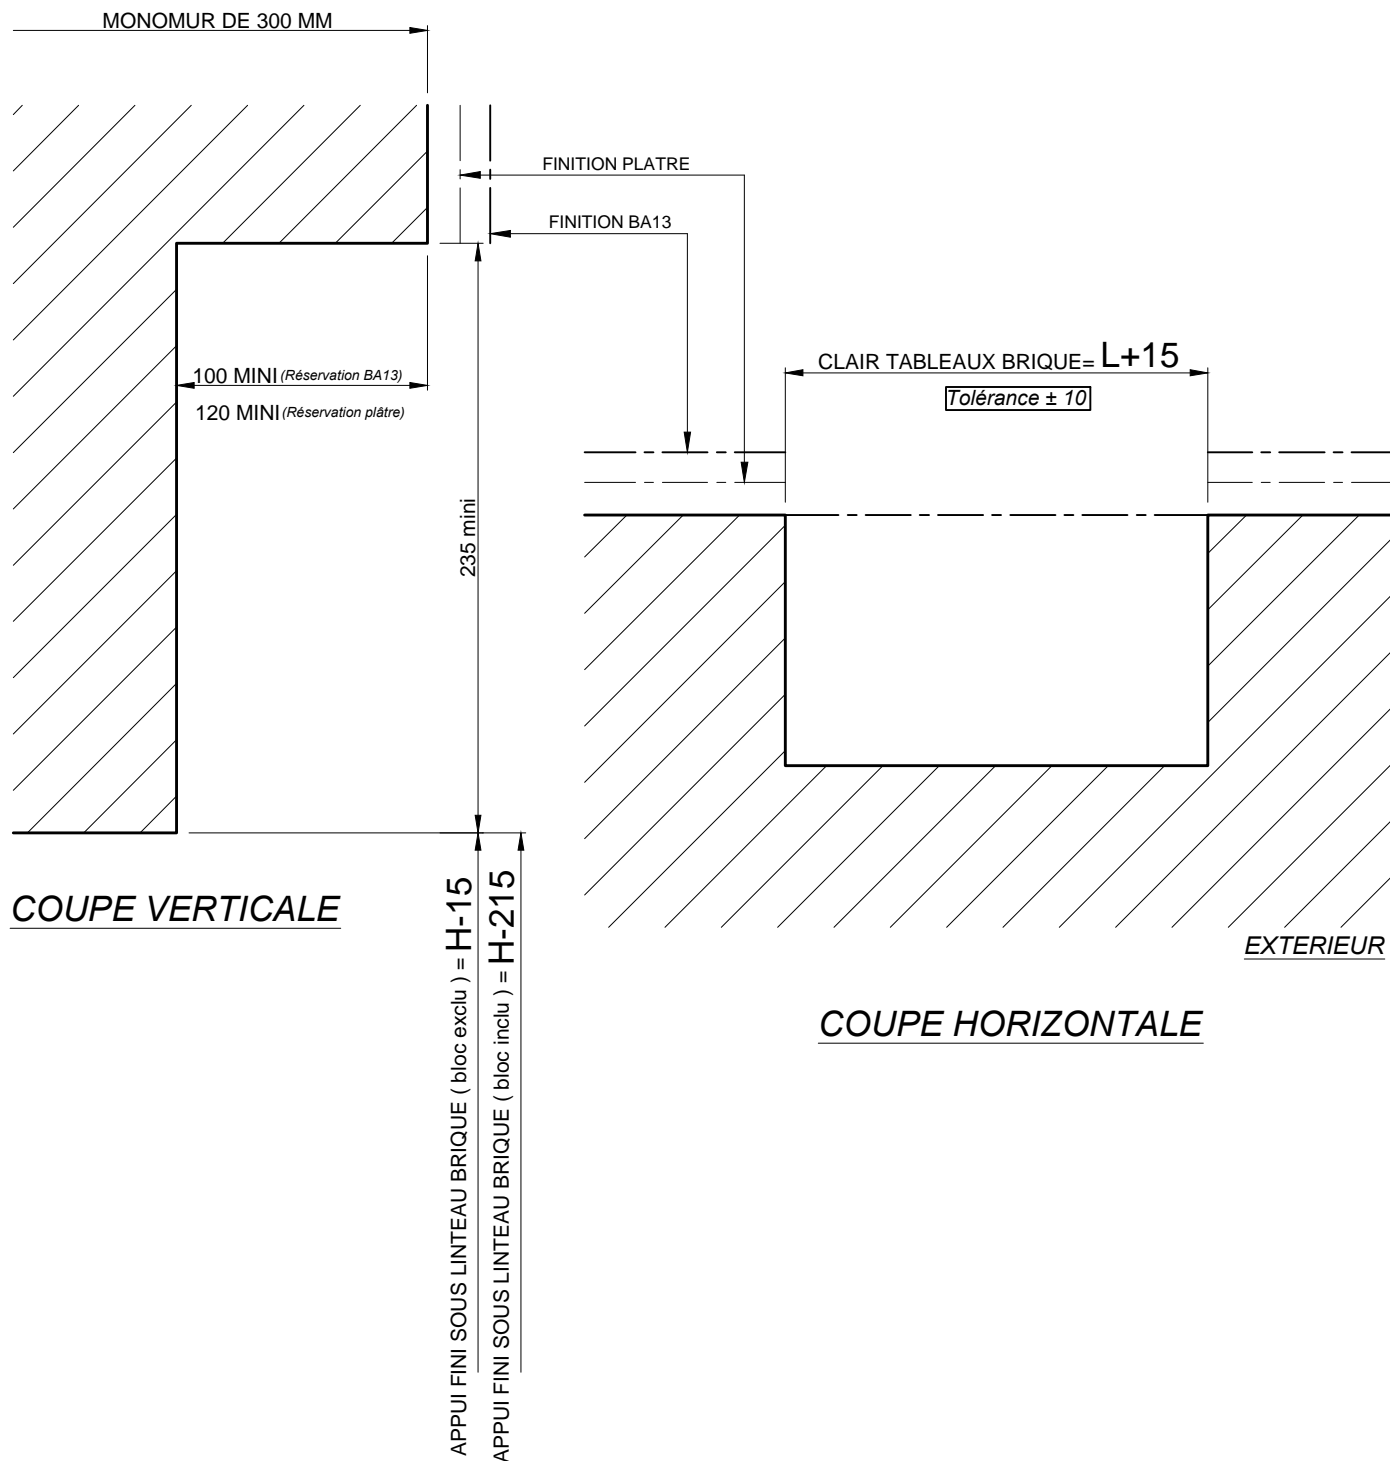

MONOMUR DE 300  
DÉTAIL DU DÉCROCHEMENT DE LINTEAU  
POUR "BLOC CLASSIC" BC20

Nota: Les détails bas sont fonction du type de pose et de l'épaisseur de doublage.