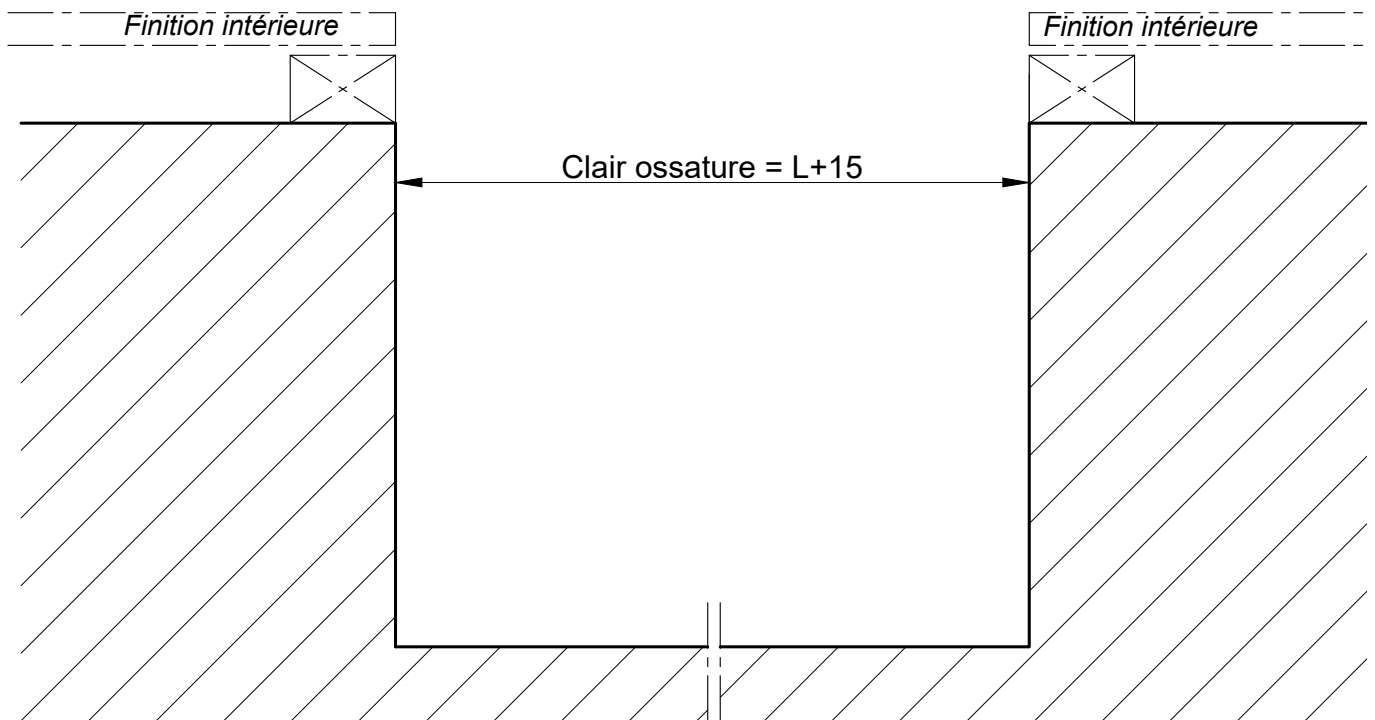

OSSATURE BOIS
RESERVATION MACONNERIE
BLOC-BAIE COFFRE DEMI-LINTEAU BUBENDORFF

Valable également pour le volet à lames orientables

COUPE VERTICALE Ech 1/3

COUPE HORIZONTALE Ech 1/3

NOTA: Le dessin de l'ossature bois est donné à titre indicatif.