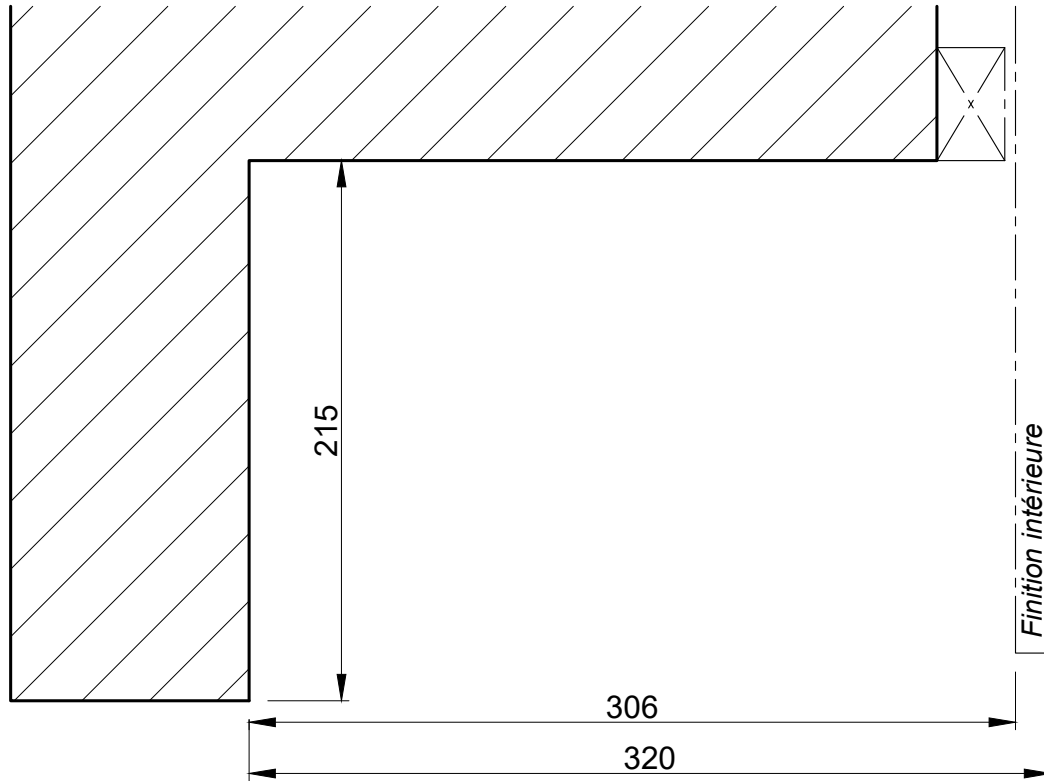

OSSATURE BOIS
RESERVATION MACONNERIE
BLOC-BAIE COFFRE DEMI-LINTEAU BUBENDORFF

Valable également pour le volet à lames orientables

COUPE VERTICALE Ech 1/3

COUPE HORIZONTALE Ech 1/3

NOTA: Le dessin de l'ossature bois est donné à titre indicatif.