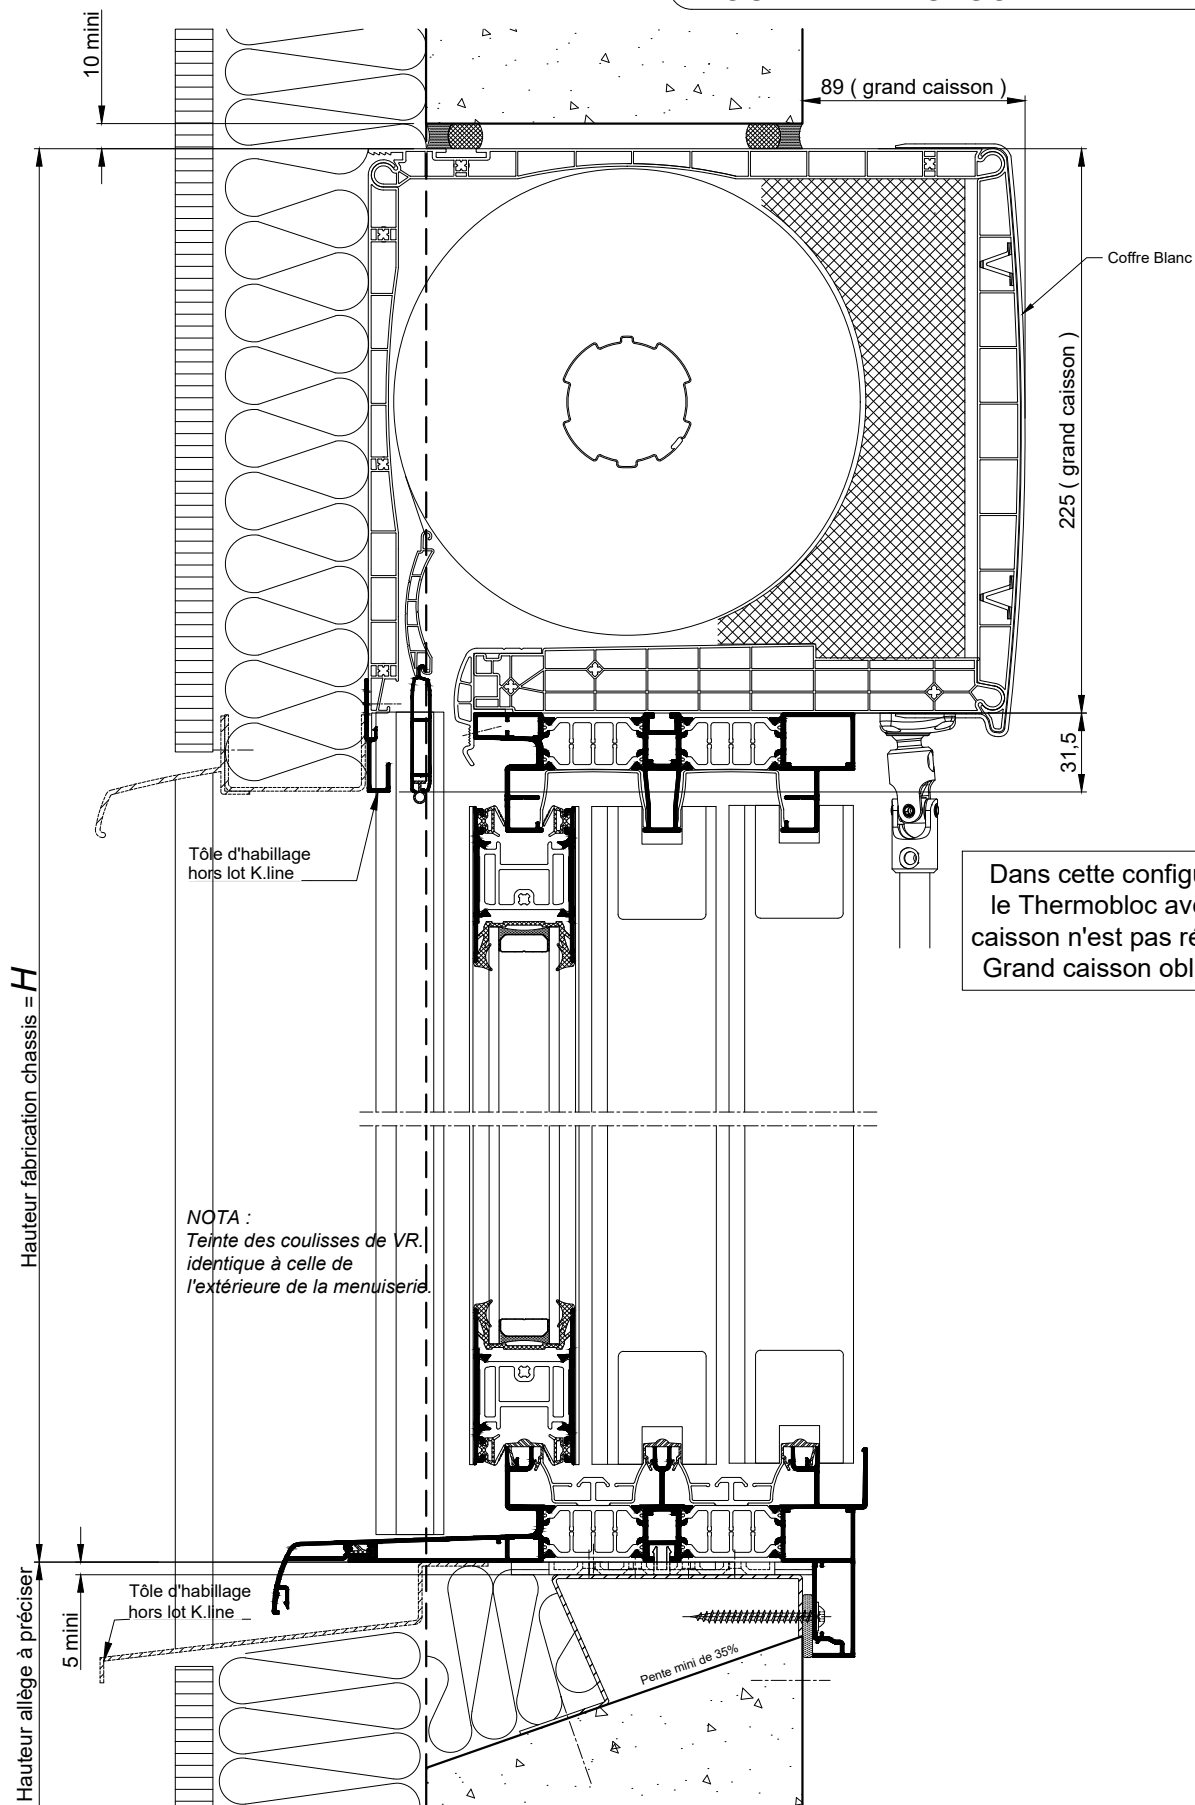

ISOLATION PAR L'EXTERIEUR
POSE EN APPLIQUE INTERIEURE
BLOC-BAIE AVEC "COFFRE THERMOBLOC"

Dans cette configuration,
le Thermobloc avec petit
caisson n'est pas réalisable.
Grand caisson obligatoire.

NOTA :
Teinte des coulisses de VR.
identique à celle de
l'extérieure de la menuiserie.

COUPE VERTICALE Ech 1/3

La mise en oeuvre doit être effectuée en respect
des règles, normes et DTU en vigueur.
Sous charges d'exploitation, la déformation
verticale de la structure devra être limitée à 3mm.

ISOLATION PAR L'EXTERIEUR
POSE EN APPLIQUE INTERIEURE
BLOC-BAIE AVEC "COFFRE THERMOBLOC"

Dans cette configuration,
le Thermobloc avec petit
caisson n'est pas réalisable.
Grand caisson obligatoire.

COUPE HORIZONTALE Ech 1/3