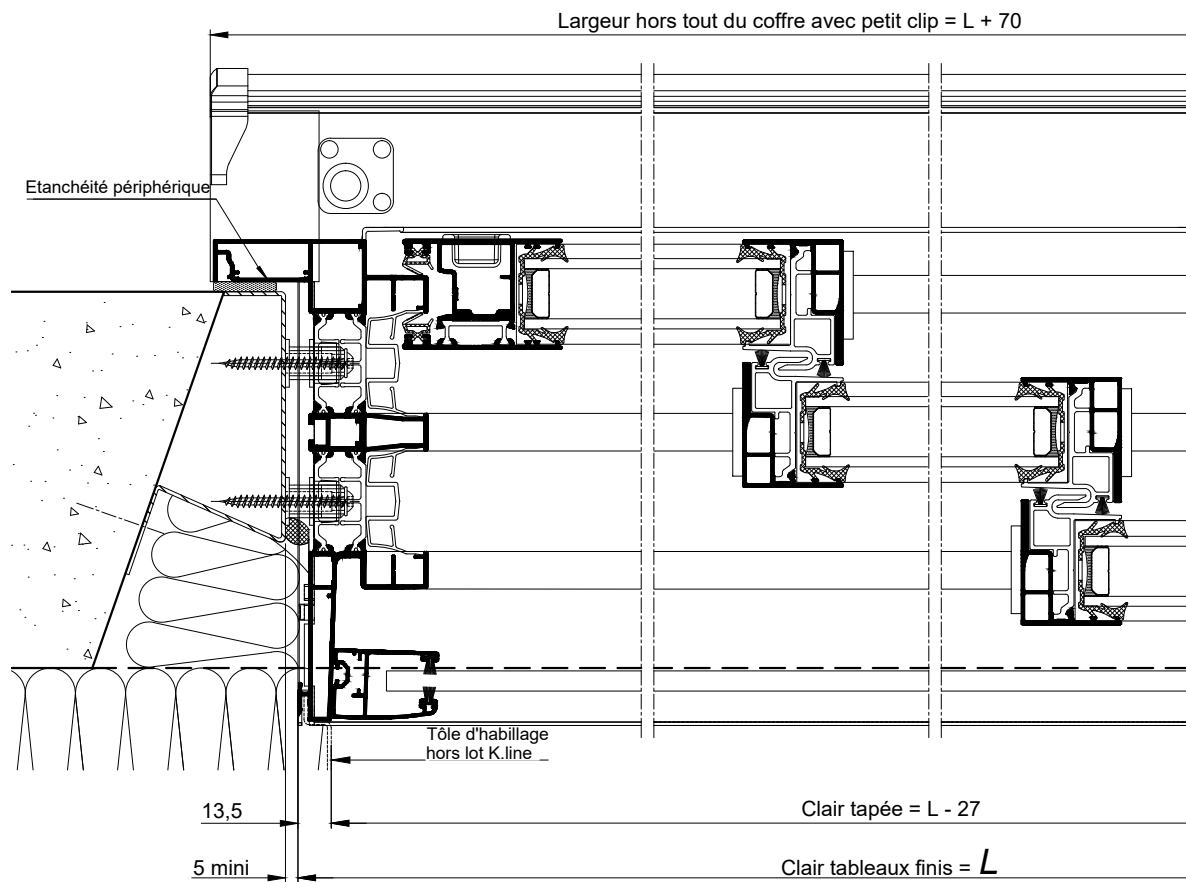

ISOLATION PAR L'EXTERIEUR
POSE EN APPLIQUE INTERIEURE
BLOC-BAIE AVEC "COFFRE THERMOBLOC"

Dans cette configuration,
le Thermobloc avec petit
caisson n'est pas réalisable.
Grand caisson obligatoire.

NOTA :
Teinte des coulisses de VR.
identique à celle de
l'extérieure de la menuiserie.

COUPE VERTICALE Ech 1/3

La mise en oeuvre doit être effectuée en respect
des règles, normes et DTU en vigueur.
Sous charges d'exploitation, la déformation
verticale de la structure devra être limitée à 3mm.

ISOLATION PAR L'EXTERIEUR
POSE EN APPLIQUE INTERIEURE
BLOC-BAIE AVEC "COFFRE THERMOBLOC"

Dans cette configuration,
le Thermobloc avec petit
caisson n'est pas réalisable.
Grand caisson obligatoire.

COUPE HORIZONTALE Ech 1/3