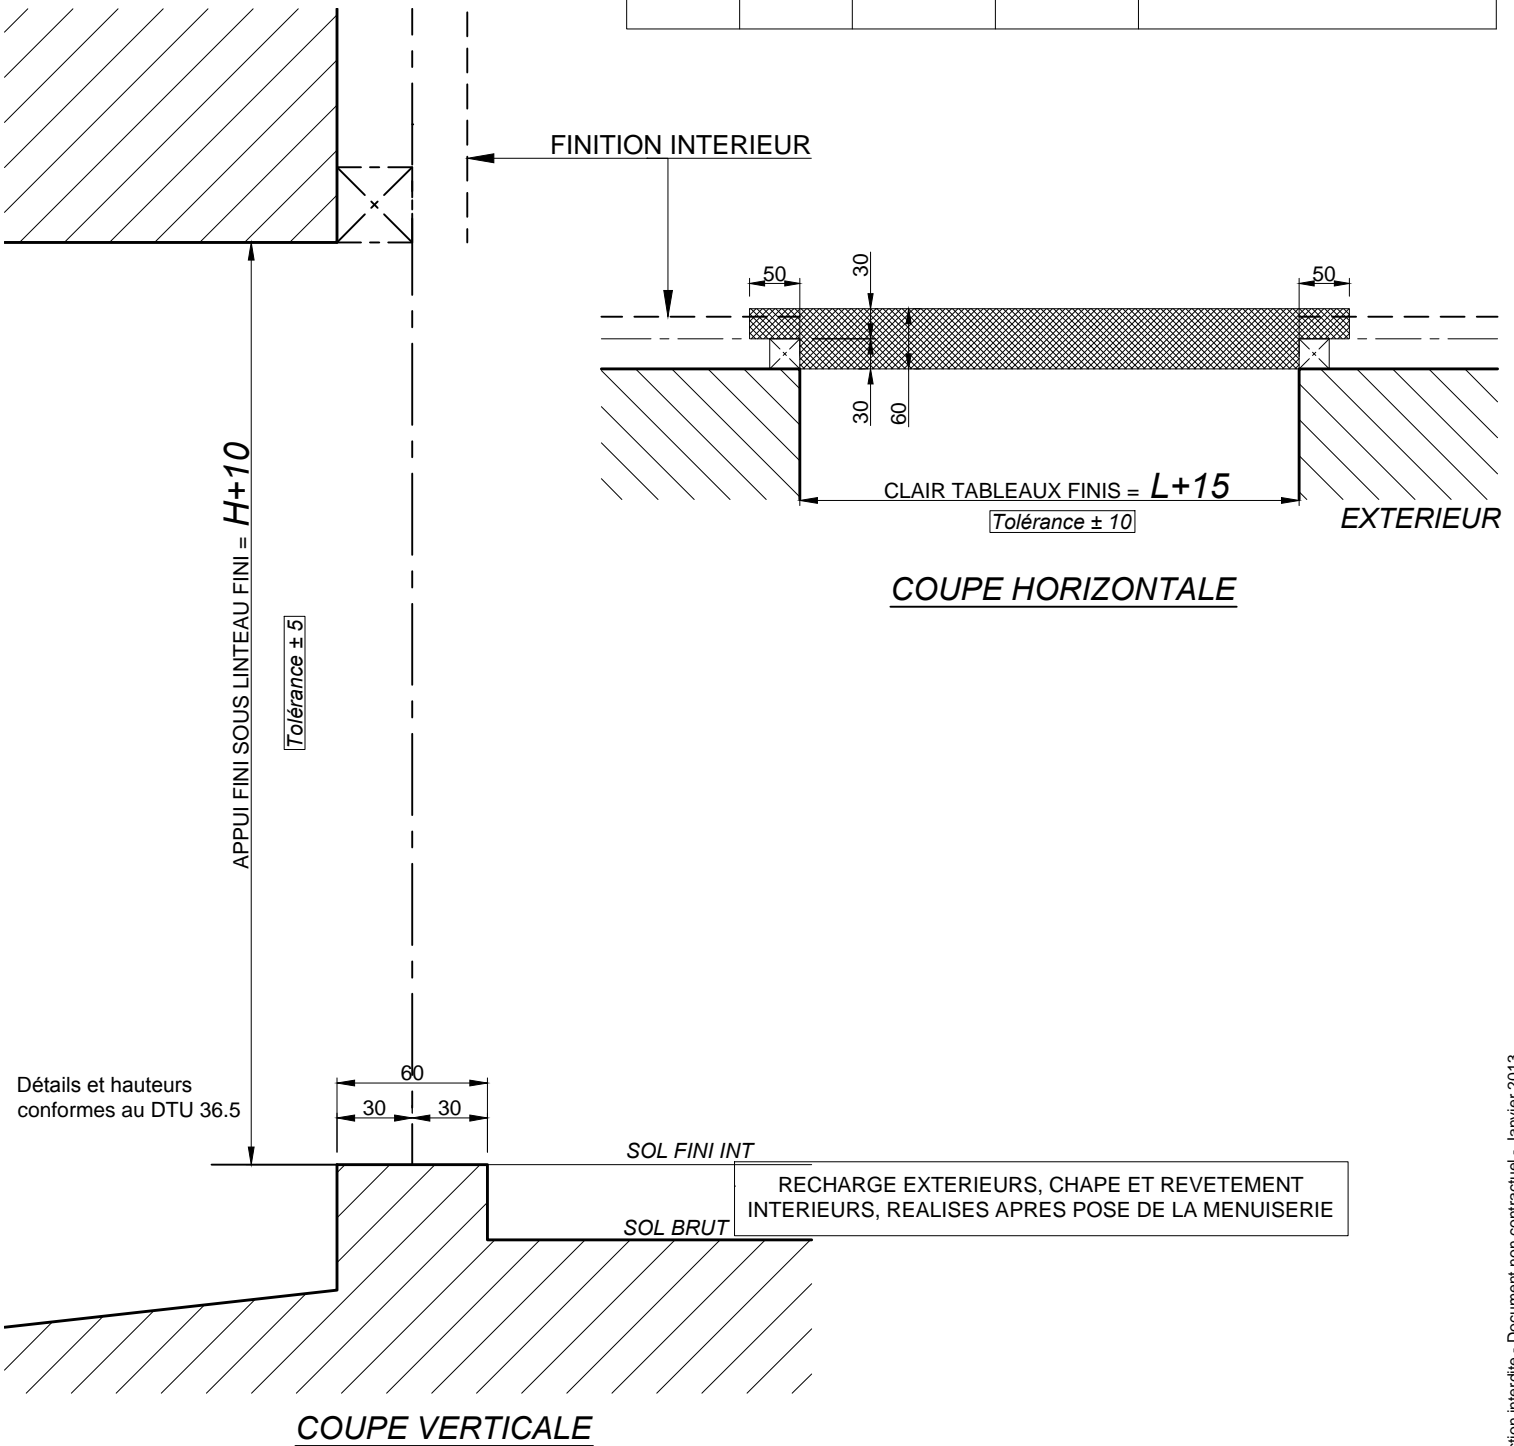

OSSATURE BOIS
PASSAGE HANDICAPÉ - CHASSIS A FRAPPE
AVEC SEUIL SANS ENCASTREMENT

Date:		CHANTIER:		
Page:				
Rep	Qt	Largeur	Hauteur	Observations

Attention : Les portes d'entrée K.Line doivent obligatoirement être posées sur des maçonneries finies.