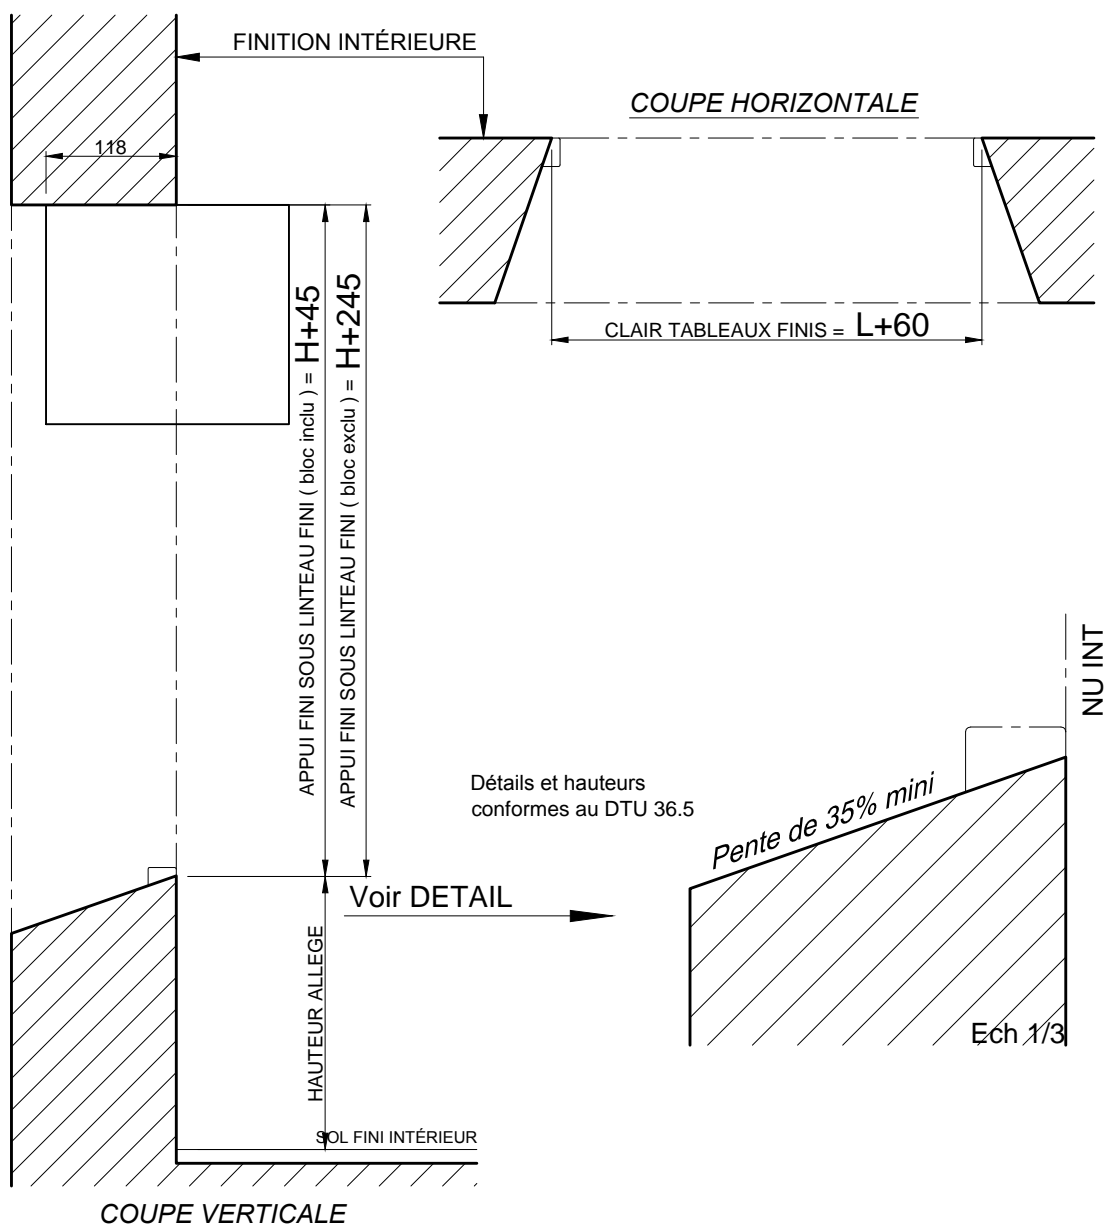

ISOLATION PAR L'EXTÉRIEUR  
RÉSERVATION MAÇONNERIE  
POUR "BLOC CLASSIC" BC20

Date:		CHANTIER:		
Page:				
Rep	Qt	Largeur	Hauteur	Observations

Attention : Les chassis K.LINE doivent obligatoirement être posées sur des maçonneries finies.