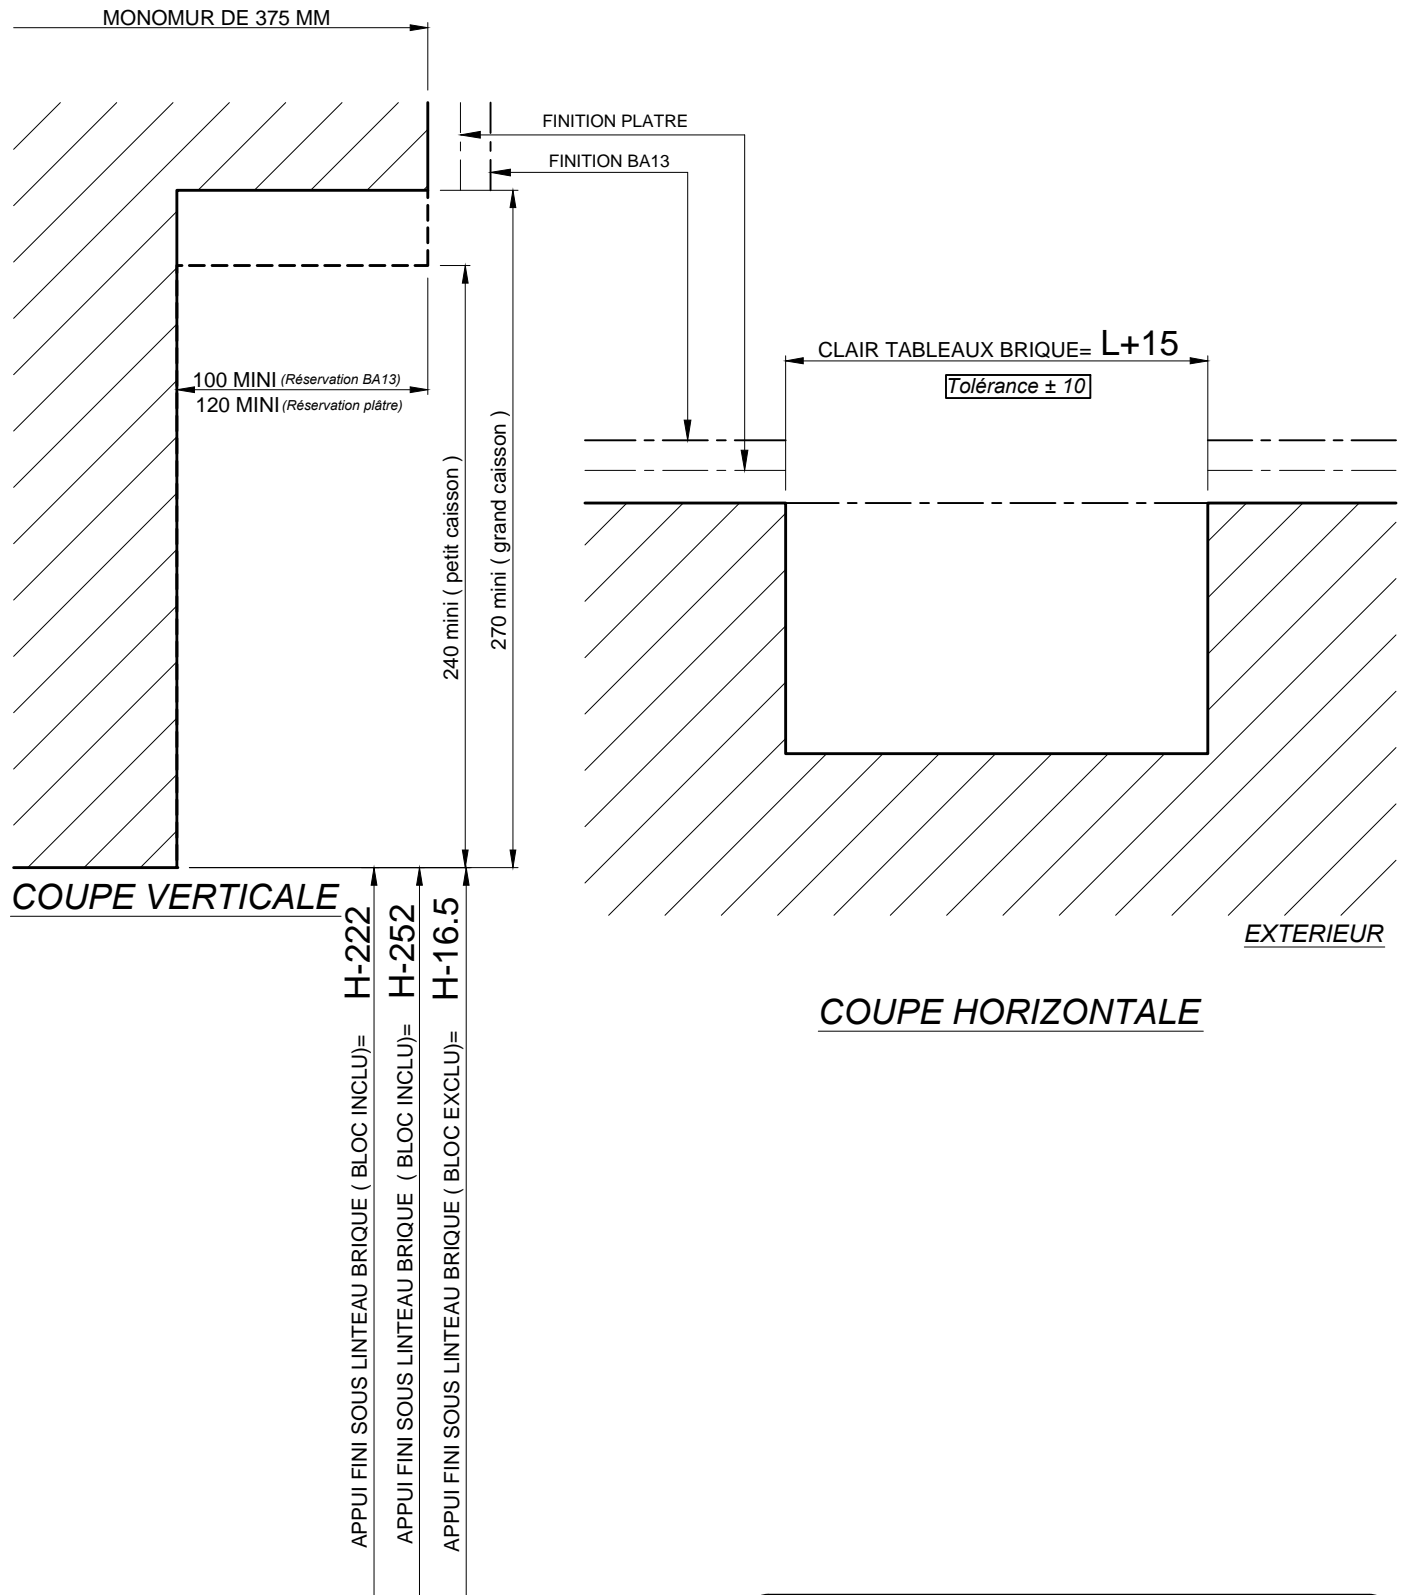

MONOMUR DE 375
DÉTAIL DU DÉCROCHEMENT DE LINTEAU
POUR "COFFRE THERMOBLOC"

Nota: Les détails bas sont fonction du type de pose et de l'épaisseur de doublage.