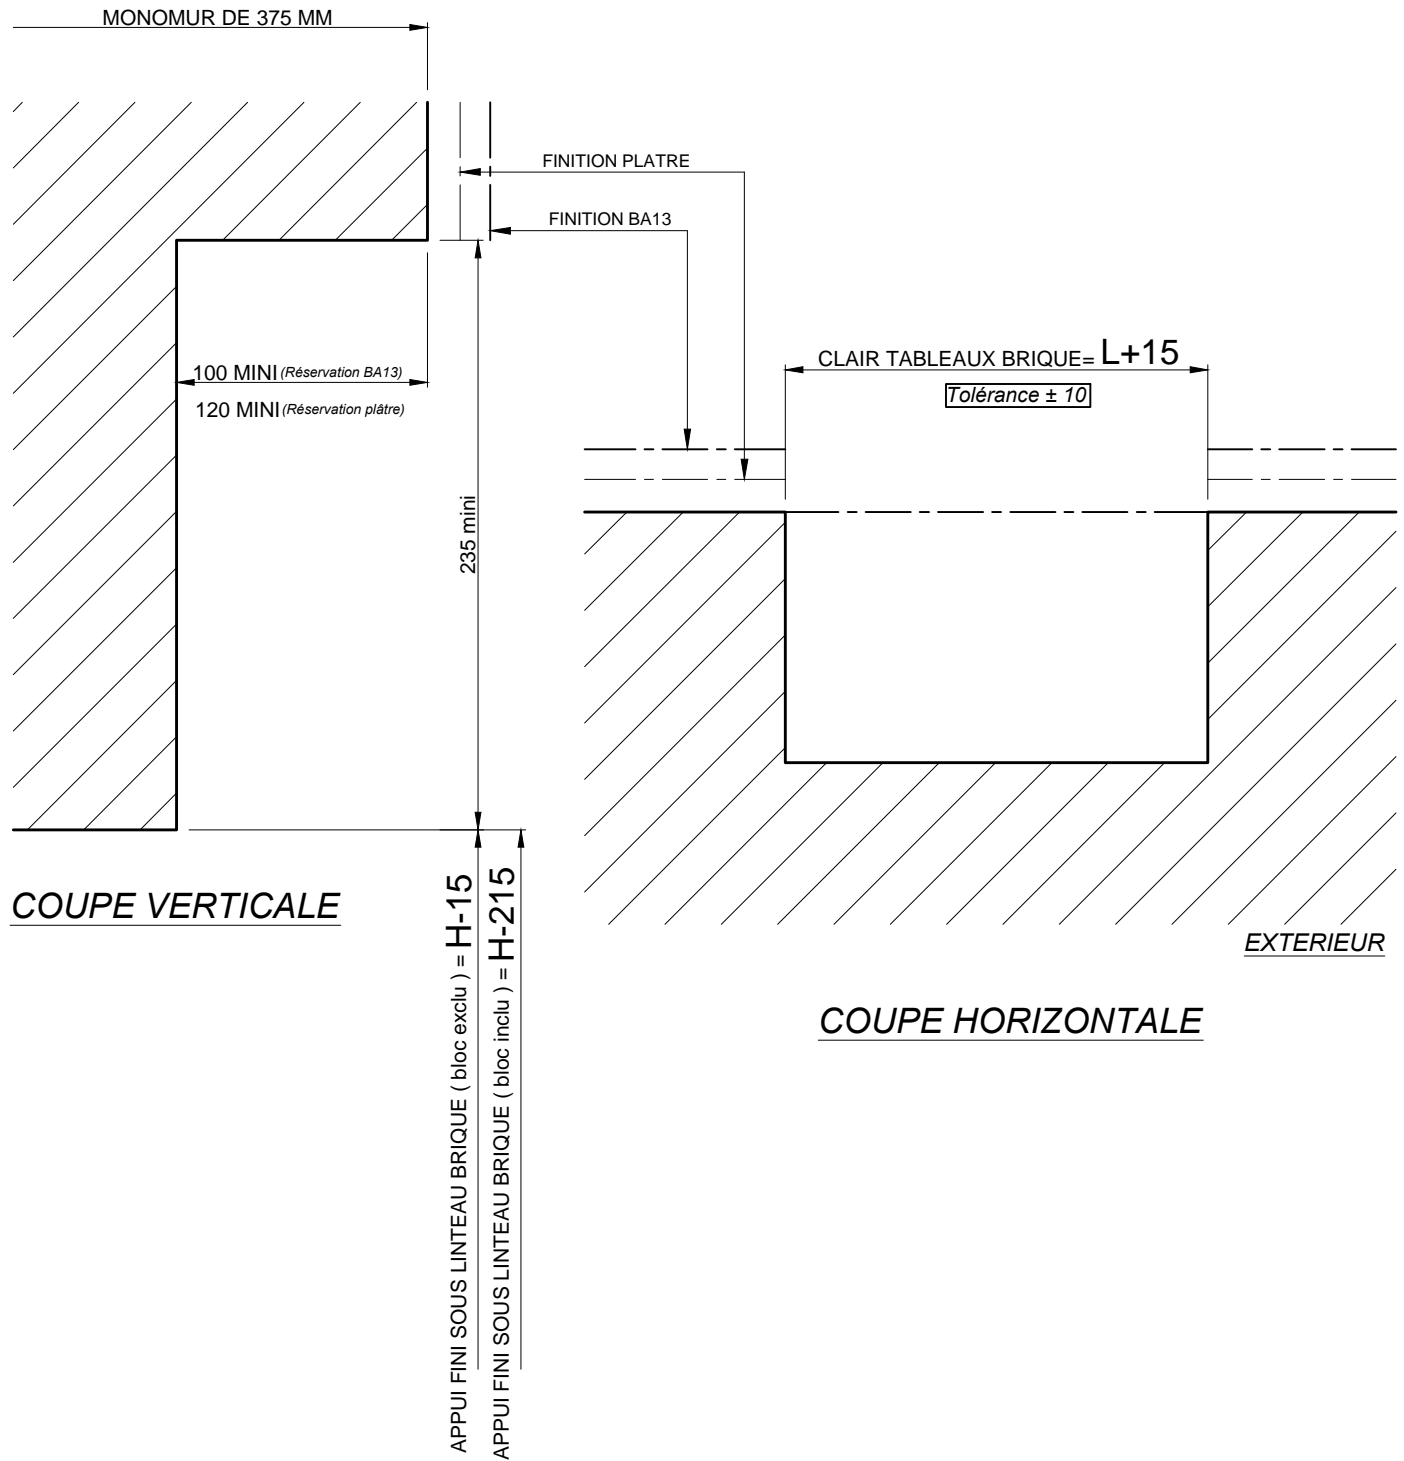

MONOMUR DE 375
DÉTAIL DU DÉCROCHEMENT DE LINTEAU
POUR "BLOC CLASSIC" BC20

Nota: Les détails bas sont fonction du type de pose et de l'épaisseur de doublage.