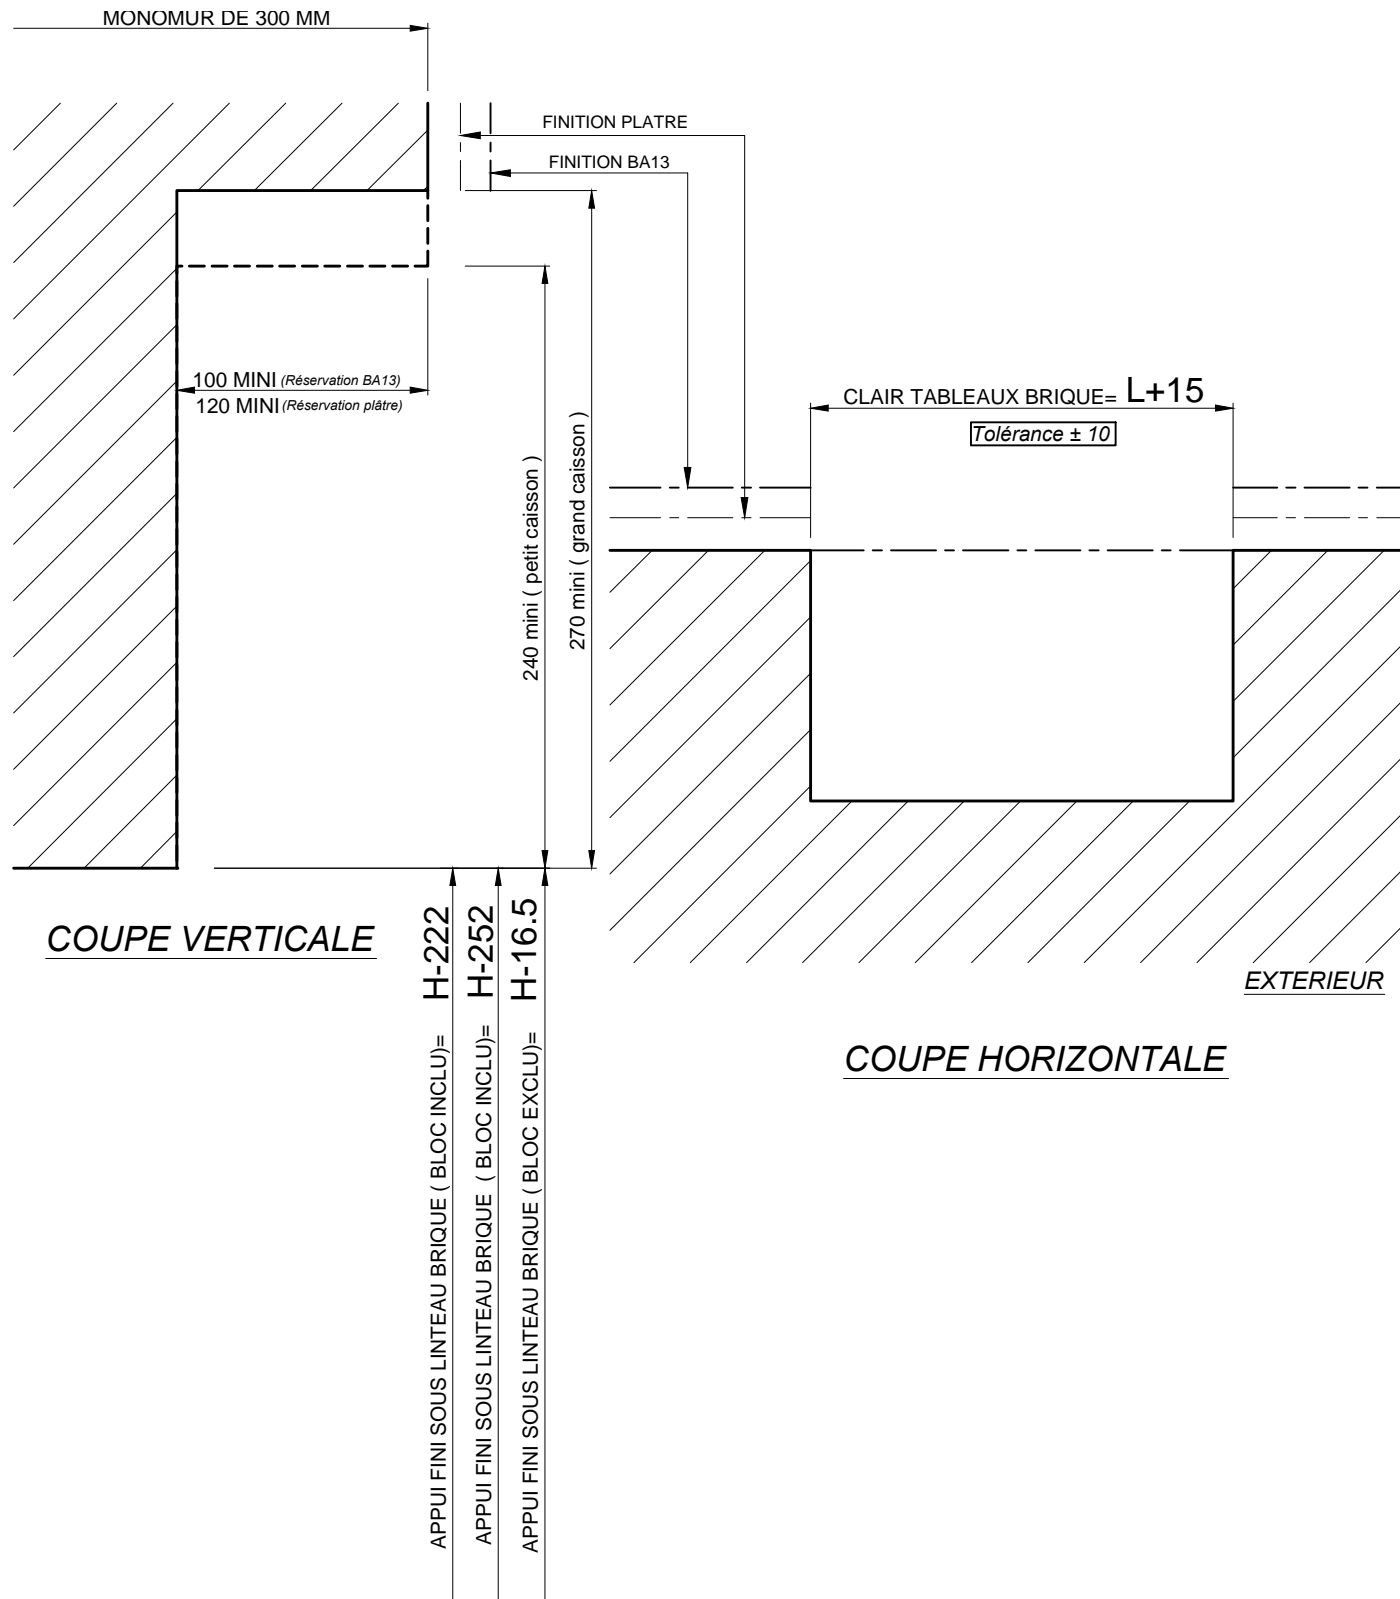

MONOMUR DE 300  
DÉTAIL DU DÉCROCHEMENT DE LINTEAU  
POUR "COFFRE THERMOBLOC"

Nota: Les détails bas sont fonction du type de pose et de l'épaisseur de doublage.