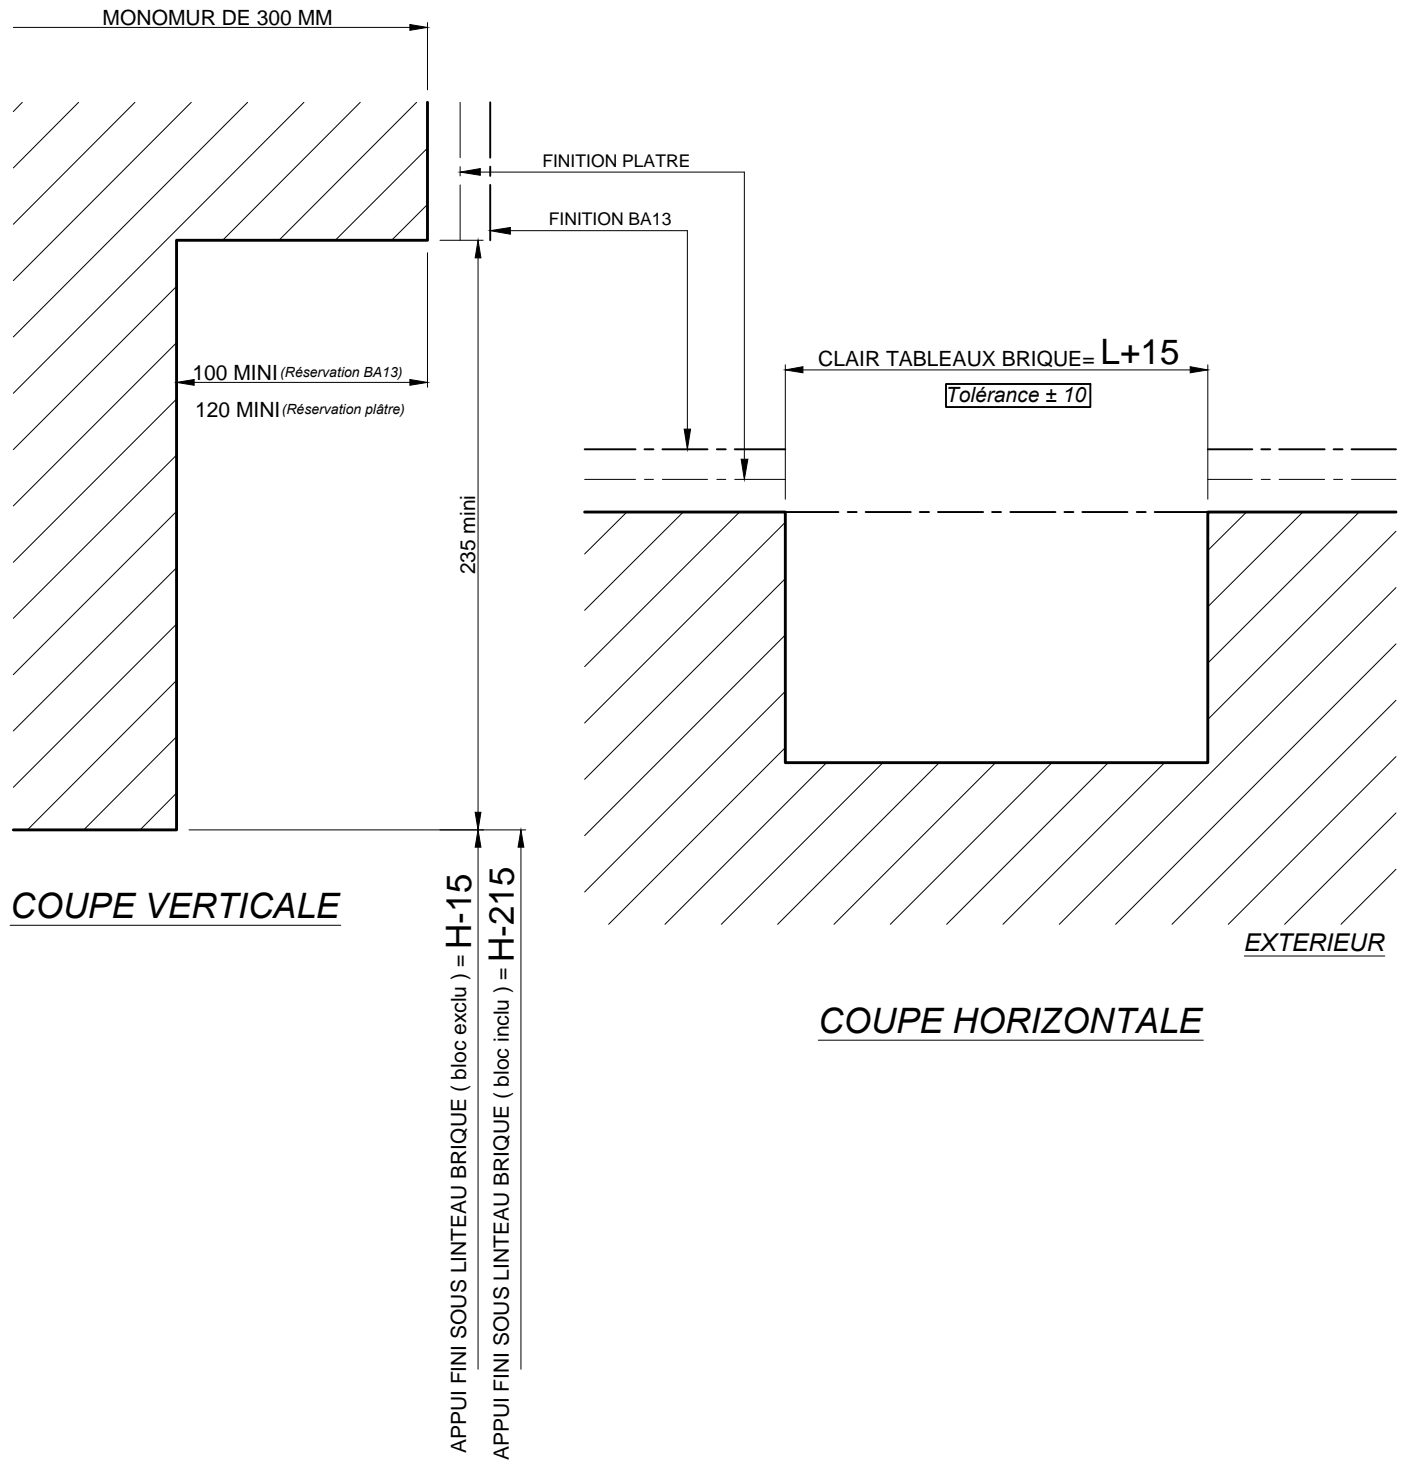

MONOMUR DE 300  
DÉTAIL DU DÉCROCHEMENT DE LINTEAU  
POUR "BLOC CLASSIC" BC20

Nota: Les détails bas sont fonction du type de pose et de l'épaisseur de doublage.