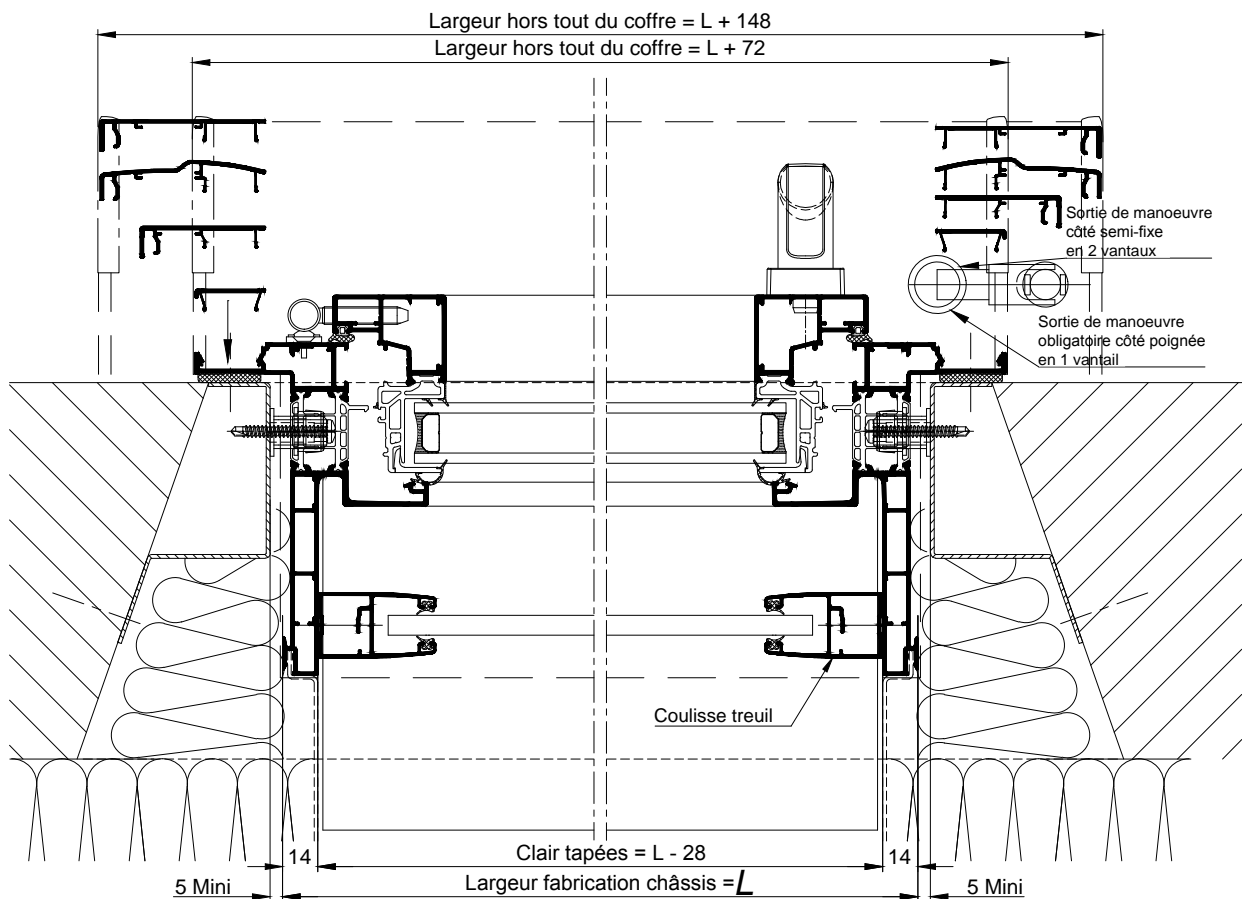

ISOLATION PAR L'EXTERIEUR  
BLOC BAIE "CLASSIC BC20"  
POSE EN APPLIQUE INTERIEURE  
AVEC COMMANDE MANUELLE OU ELECTRIQUE

La mise en oeuvre doit être effectuée en respect des règles, normes et DTU en vigueur.

**ISOLATION PAR L'EXTERIEUR**  
**BLOC BAIE "CLASSIC BC20"**

**CAS COMMANDE ELECTRIQUE**

**CAS COMMANDE MANUELLE OU DE SECOURS**

**COUPE HORIZONTALE Ech 1/3**

La mise en oeuvre doit être effectuée en respect des règles, normes et DTU en vigueur.