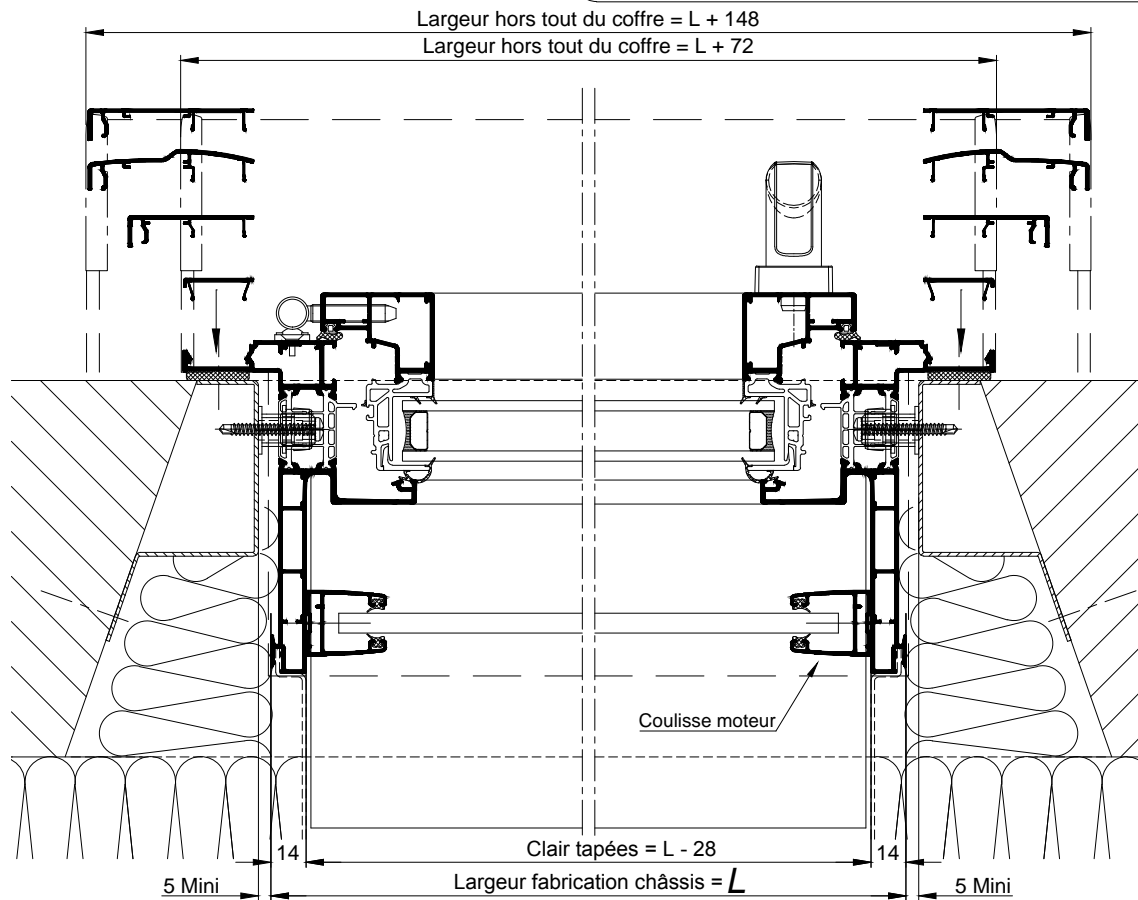

ISOLATION PAR L'EXTERIEUR  
BLOC BAIE "CLASSIC BC20"  
POSE EN APPLIQUE INTERIEURE  
AVEC COMMANDE MANUELLE OU ELECTRIQUE

La mise en oeuvre doit être effectuée en respect des règles, normes et DTU en vigueur.

**ISOLATION PAR L'EXTERIEUR**  
**BLOC BAIE "CLASSIC BC20"**

**CAS COMMANDE ELECTRIQUE**

**CAS COMMANDE MANUELLE OU DE SECOURS**

**COUPE HORIZONTALE Ech 1/3**

La mise en oeuvre doit être effectuée en respect des règles, normes et DTU en vigueur.