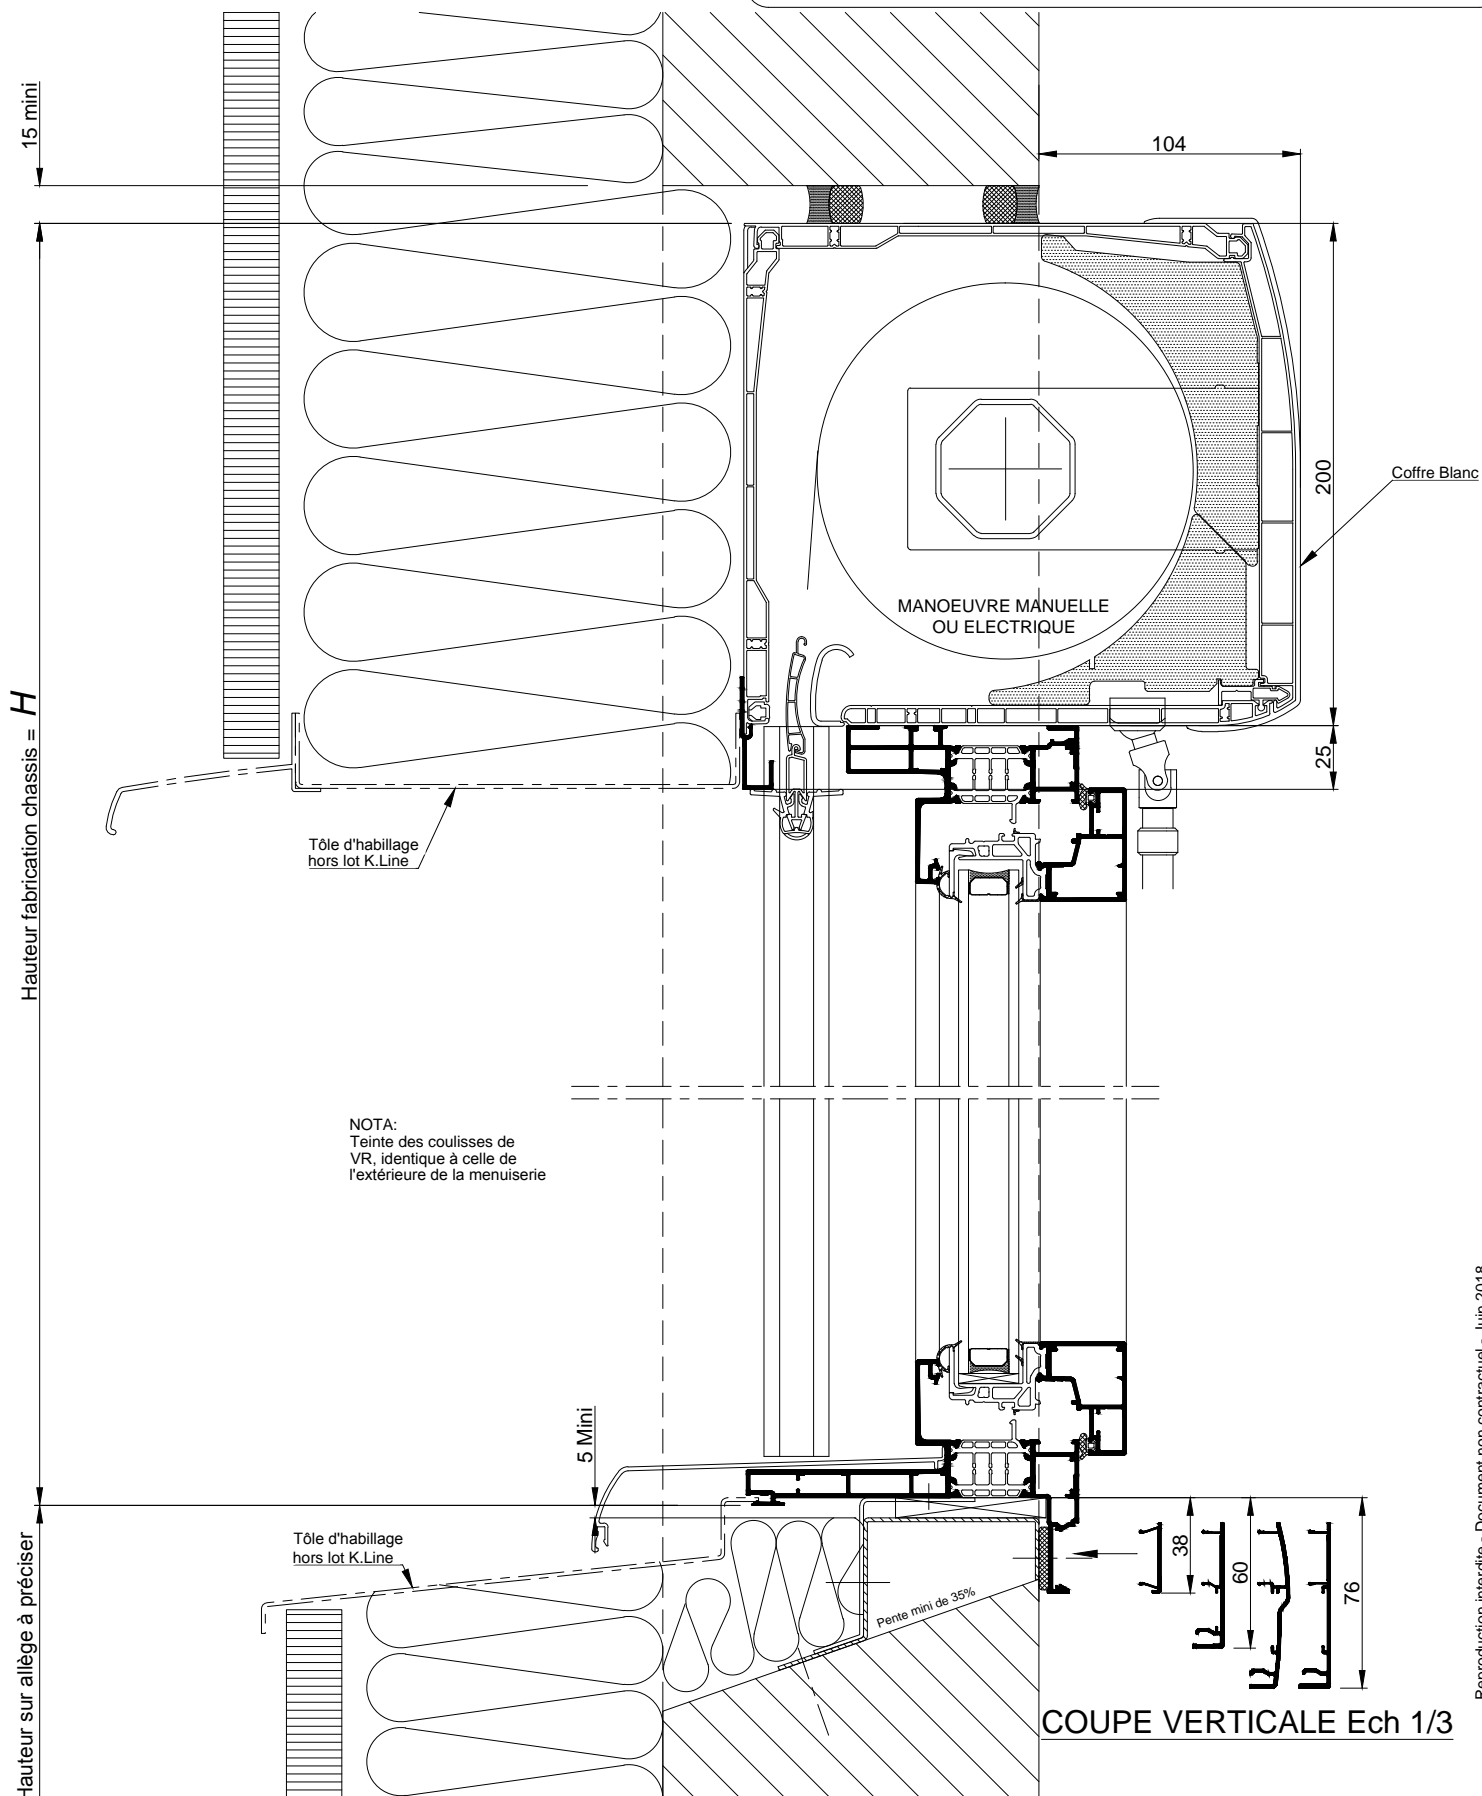

ISOLATION PAR L'EXTERIEUR  
BLOC BAIE "CLASSIC BC20"  
POSE EN APPLIQUE INTERIEURE  
AVEC COMMANDE MANUELLE OU ELECTRIQUE

La mise en oeuvre doit être effectuée en respect des règles, normes et DTU en vigueur.

**ISOLATION PAR L'EXTERIEUR**  
**BLOC BAIE "CLASSIC BC20"**

**CAS COMMANDE ELECTRIQUE**

**CAS COMMANDE MANUELLE OU DE SECOURS**

**COUPE HORIZONTALE Ech 1/3**

La mise en oeuvre doit être effectuée en respect des règles, normes et DTU en vigueur.