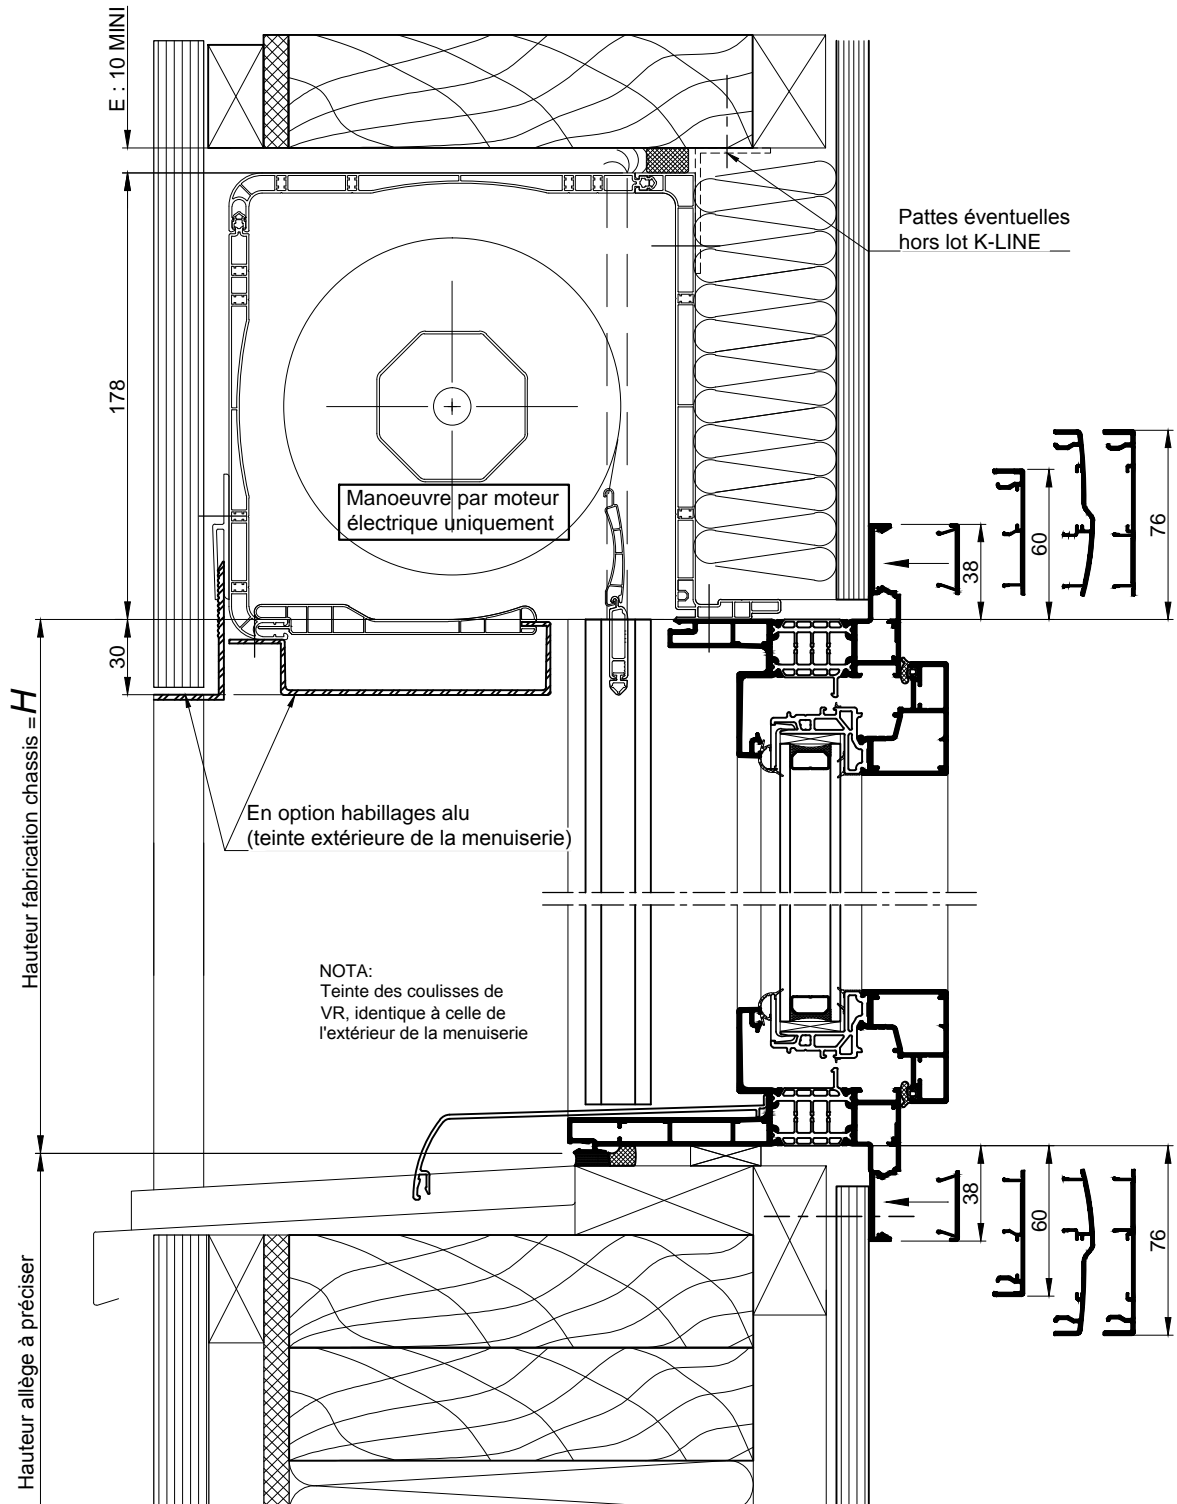

OSSATURE BOIS
BLOC BAIE AVEC "BLOC 1/2 LINTEAU BUBENDORFF"
POSE EN APPLIQUE ET CLIPS INTERIEURS

COUPE VERTICALE Ech 1/3

OSSATURE BOIS
BLOC BAIE AVEC "BLOC 1/2 LINTEAU BUBENDORFF"
POSE EN APPLIQUE ET CLIPS INTERIEURS

COUPE HORIZONTALE Ech 1/3

Coupes pdf et dwg

www.k-line.fr

111. 179V