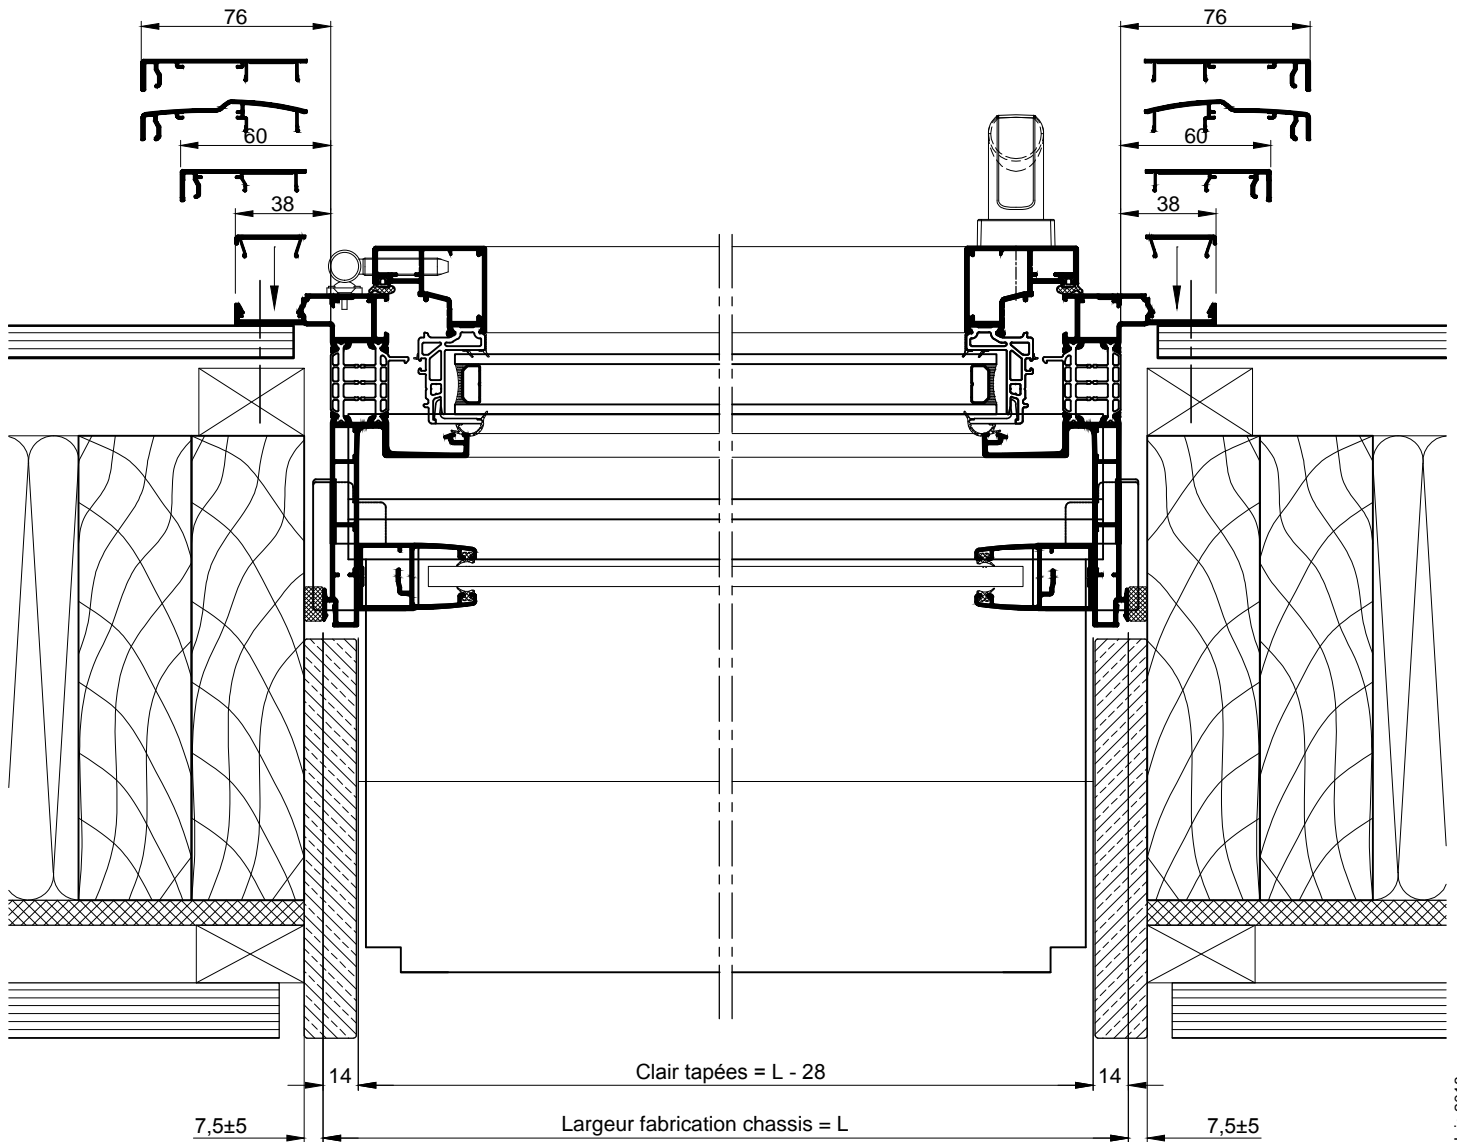

OSSATURE BOIS
BLOC BAIE AVEC "BLOC 1/2 LINTEAU BUBENDORFF"
POSE EN APPLIQUE ET CLIPS INTERIEURS

COUPE VERTICALE Ech 1/3

OSSATURE BOIS
BLOC BAIE AVEC "BLOC 1/2 LINTEAU BUBENDORFF"
POSE EN APPLIQUE ET CLIPS INTERIEURS

COUPE HORIZONTALE Ech 1/3

Coupes pdf et dwg

www.k-line.fr

111. 179V