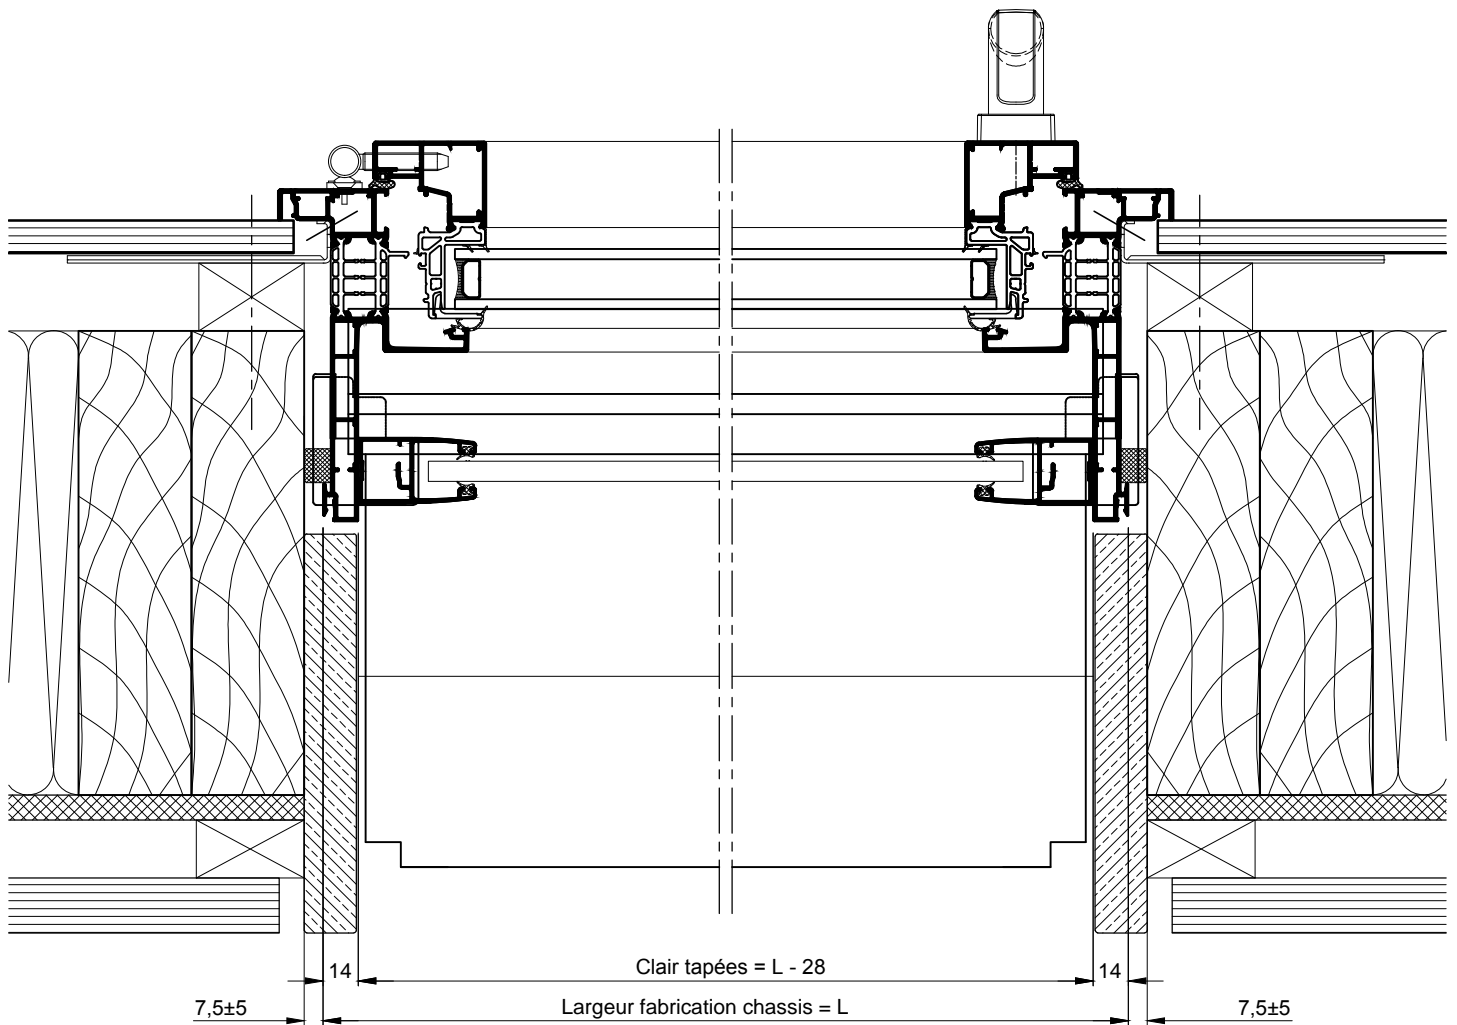

OSSATURE BOIS
BLOC BAIE AVEC "BLOC 1/2 LINTEAU BUBENDORFF"
POSE AVEC PATTES ET AILES REDUITES

COUPE VERTICALE Ech 1/3

OSSATURE BOIS
BLOC BAIE AVEC "BLOC 1/2 LINTEAU BUBENDORFF"
POSE AVEC PATTES ET AILES REDUITES

COUPE HORIZONTALE Ech 1/3