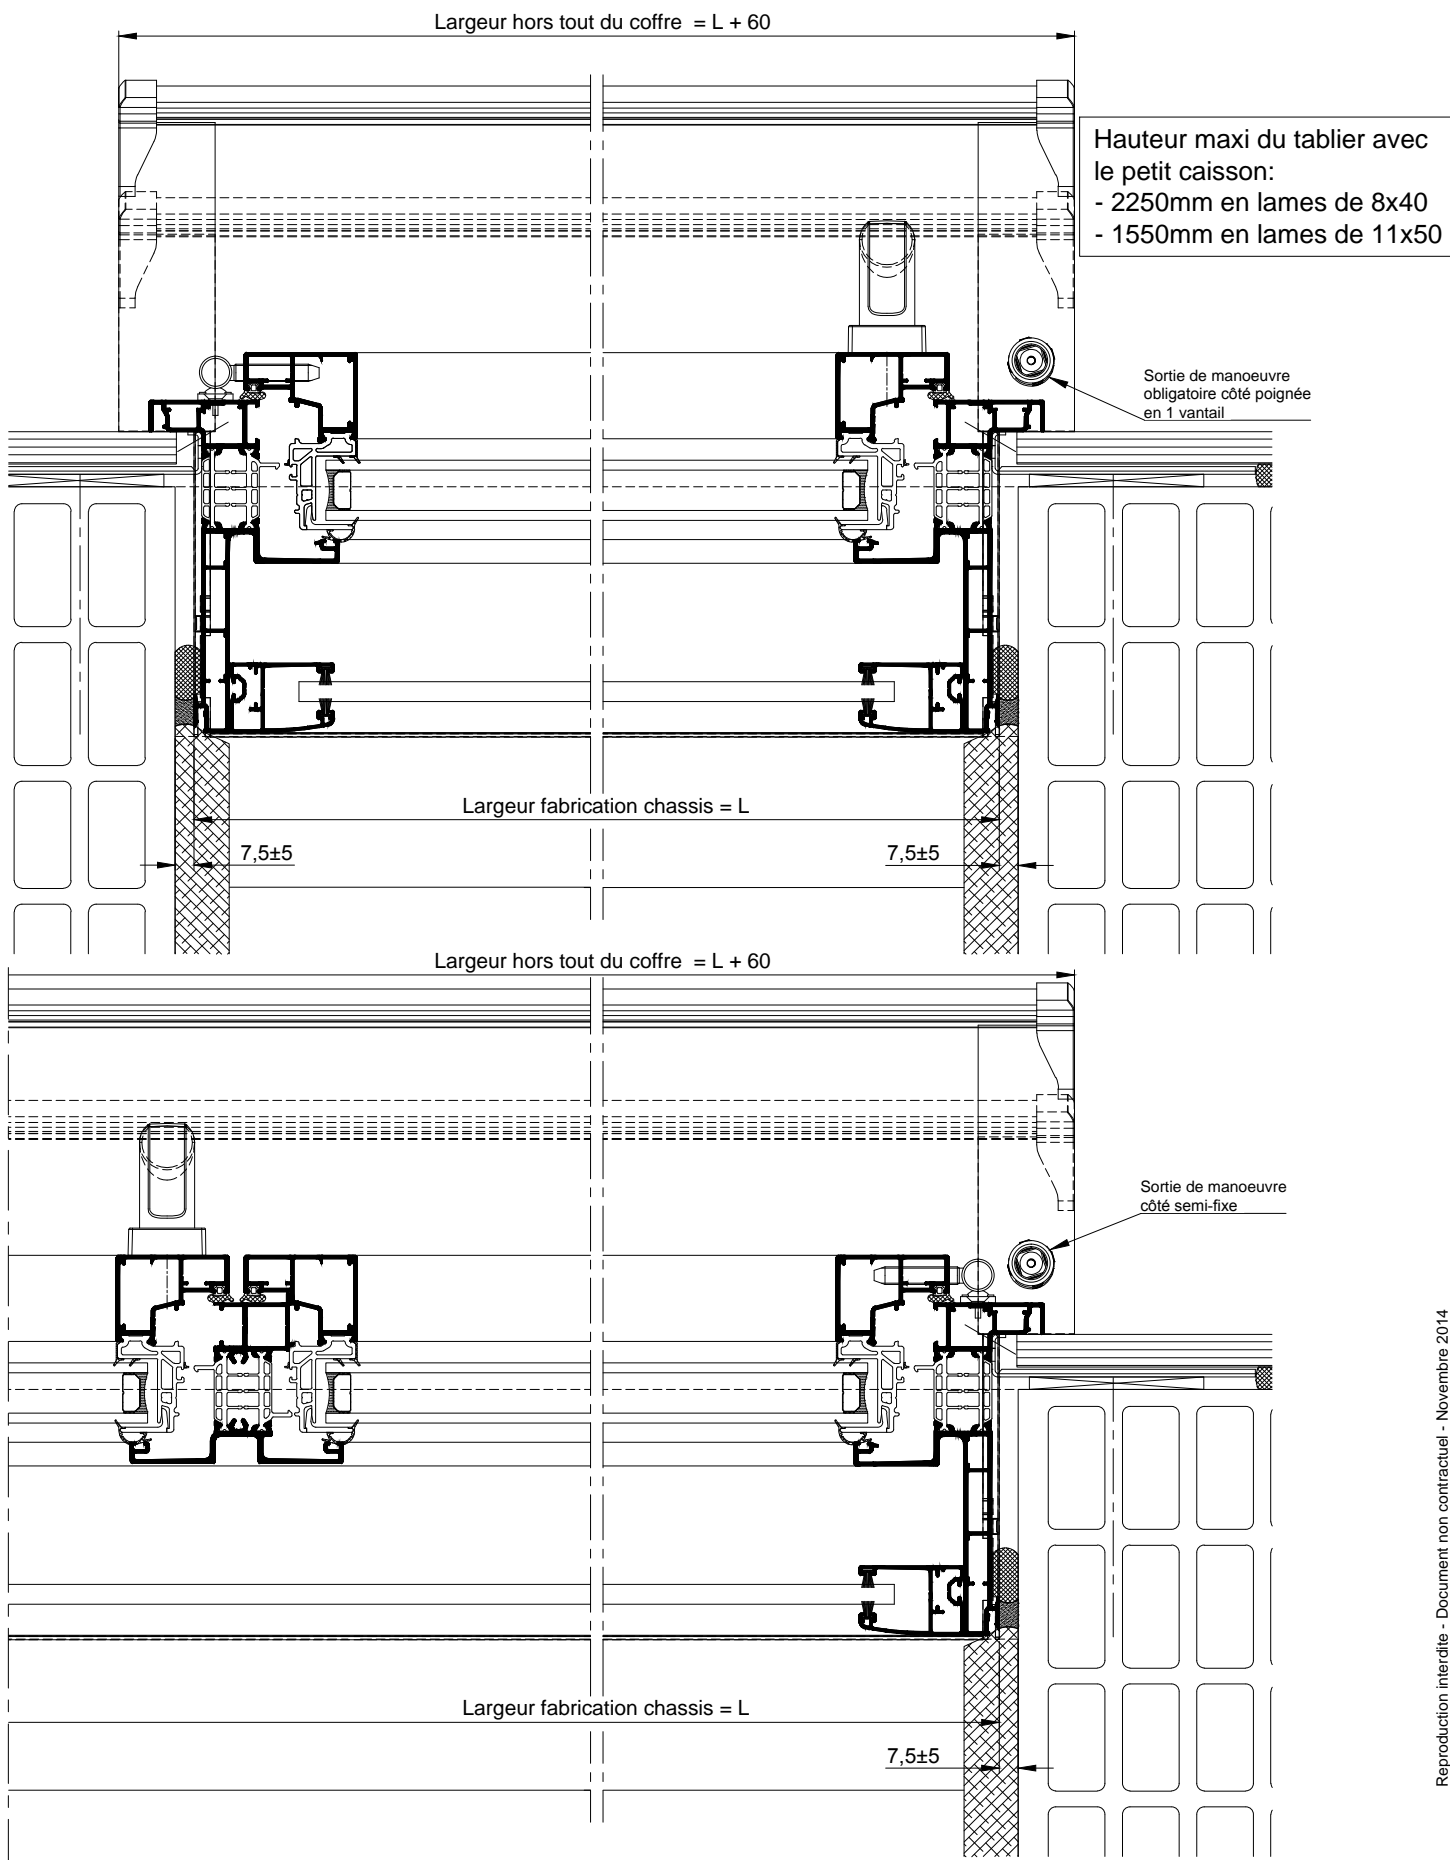

COUPE VERTICALE Ech 1/3

MONOMUR DE 300
BLOC BAIE AVEC "COFFRE THERMOBLOC"

COUPE HORIZONTALE Ech 1/3

Coupes pdf et dwg

www.k-line.fr

111. 155V