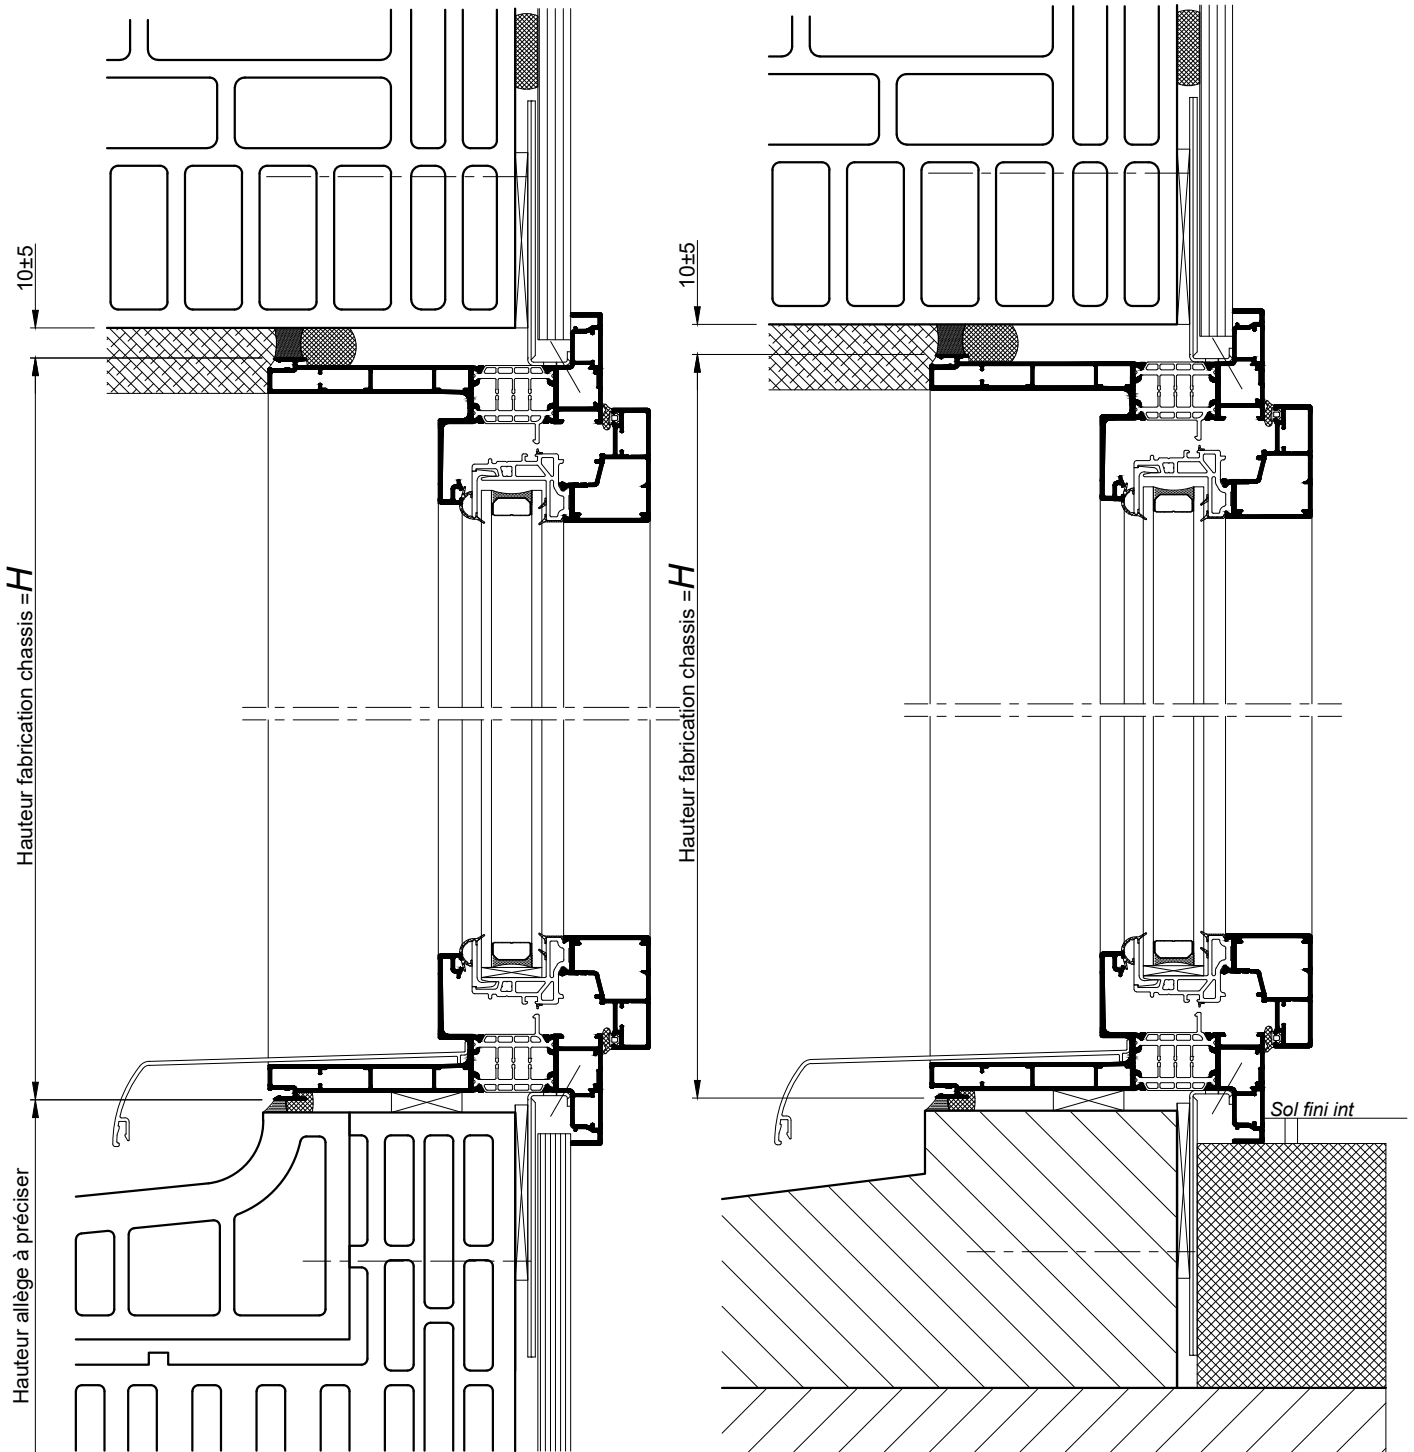

SUR ALLÈGE MAÇONNÉE

AU SOL FINI

COUPE VERTICALE Ech 1/3

OPTION BATTUE MINCE
(Hmax = 2150mm)

FRANÇAISE
"GRANDE HAUTEUR"

FRANÇAISE
FERRAGE INVISIBLE