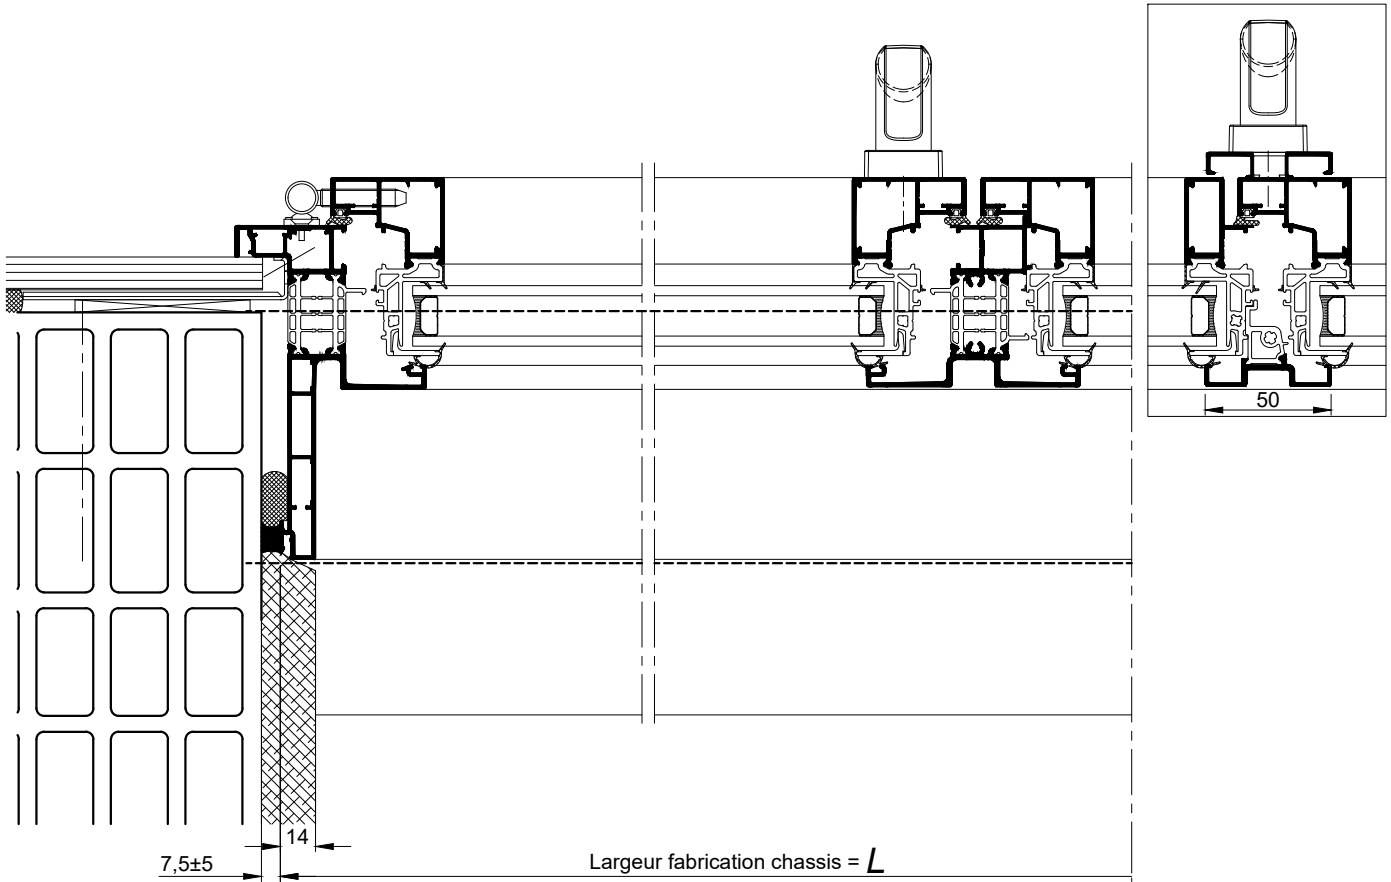

SUR ALLÈGE MAÇONNÉE

AU SOL FINI

COUPE VERTICALE Ech 1/3

OPTION BATTUE MINCE
(Hmax = 2150mm)

FRANÇAISE
"GRANDE HAUTEUR"

FRANÇAISE
FERRAGE INVISIBLE