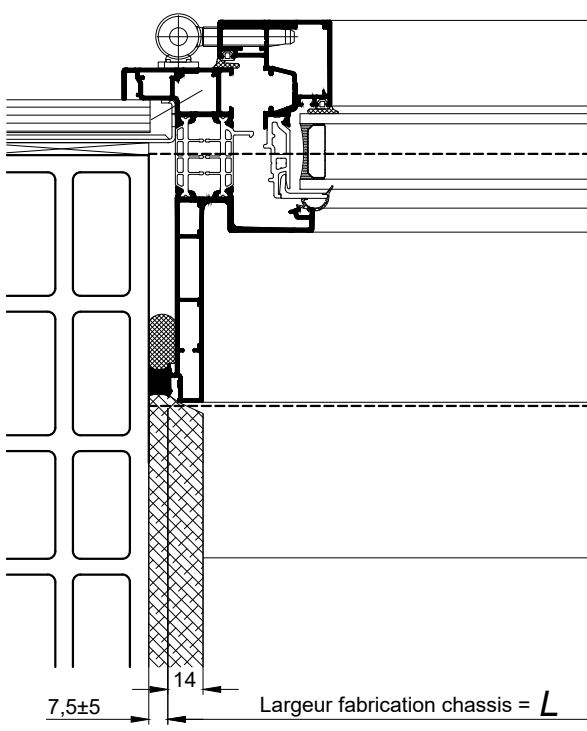

SUR ALLÈGE MAÇONNÉE

AU SOL FINI

COUPE VERTICALE Ech 1/3

OPTION BATTUE MINCE
(Hmax = 2150mm)

FRANÇAISE
"GRANDE HAUTEUR"

FRANÇAISE
FERRAGE INVISIBLE