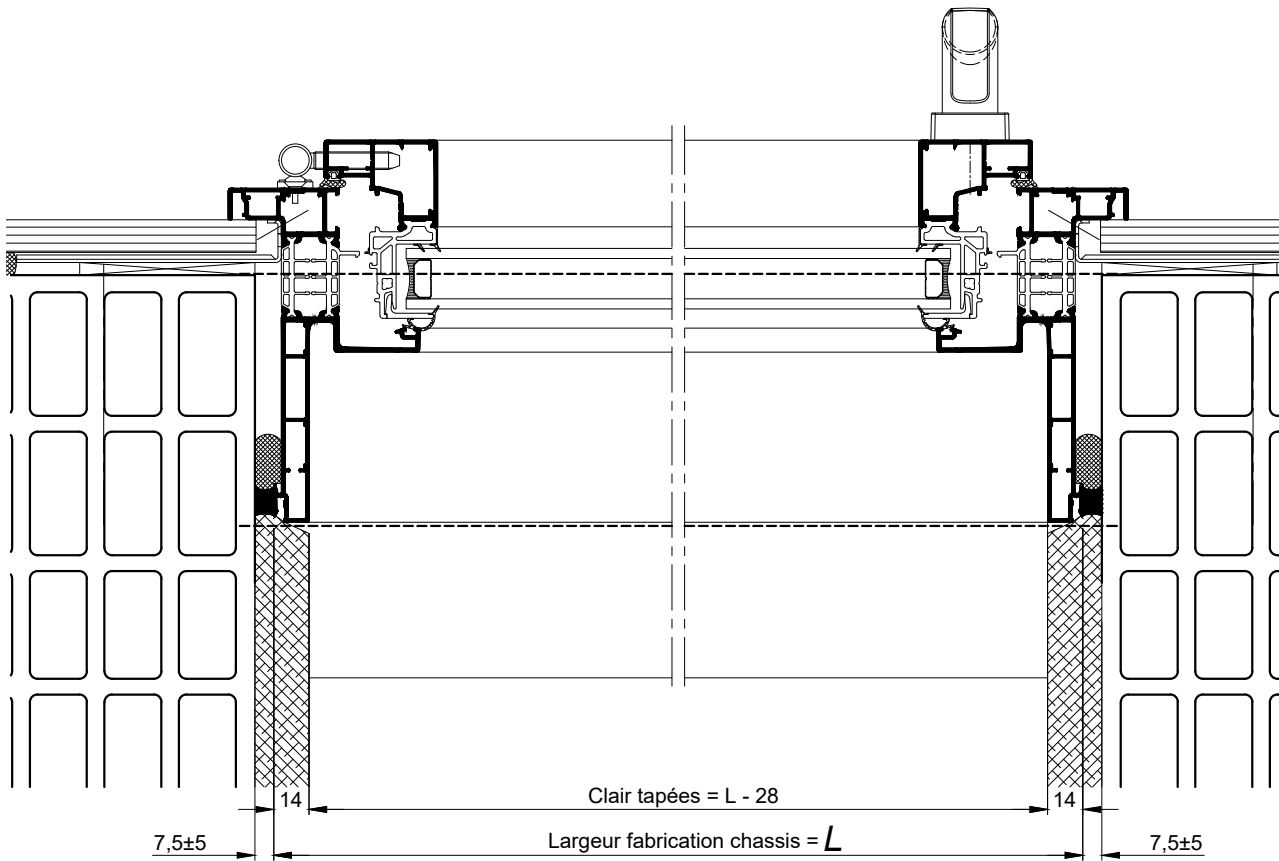

SUR ALLÈGE MAÇONNÉE

AU SOL FINI

COUPE VERTICALE Ech 1/3

FRANÇAISE
"GRANDE HAUTEUR"

FRANÇAISE
FERRAGE INVISIBLE