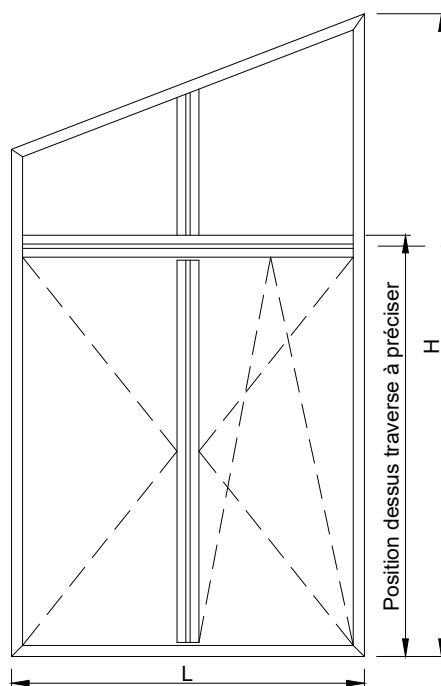

TYPES DE CHASSIS RÉALISABLES :

- FIXE AVEC VITRAGE OU PANNEAU

POSSIBILITÉS DE POSE : (Voir KL-FP Réno)

- Par vérins
- En applique par bouchons
- En applique par clip
- Entre murs
- En feuillure

ÉLÉVATIONS :

CONDITIONS A REMPLIR :

- Le châssis s'inscrit dans un rectangle de 3000x2550
- Toutes les arêtes sont > 150 mm
- Angle > 15°

CHASSIS AVEC IMPOSTE :

CHASSIS SOUS IMPOSTE :
Tous type de châssis KL.FP Réno :

- Fixe, soufflet, française & OB (1 ou 2 Vtx)
- Montants et/ou Traverses intermédiaires
- Porte-fenêtre serrure 1 ou 2 Vtx
- Aérations

IMPOSTE :

- Fixe (vitrage ou panneaux)
- Soufflet
- Montants ou Traverses intermédiaires