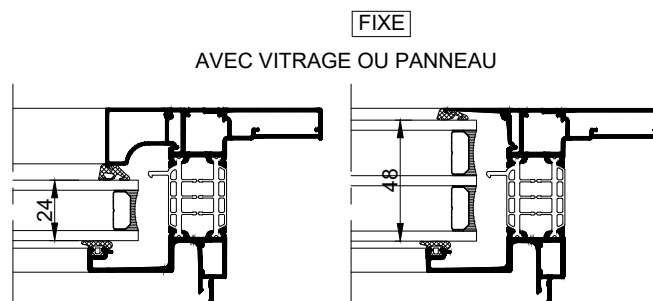

TYPES DE CHASSIS RÉALISABLES :

- FIXE AVEC VITRAGE OU PANNEAU

POSSIBILITÉS DE POSE : (Voir KL-FP Réno)

- Par vérins
- En applique par bouchons
- En applique par clip
- Entre murs
- En feuillure

ÉLÉVATIONS :

CONDITIONS A REMPLIR :

- Le châssis s'inscrit dans un rectangle de 3000x2550
- Toutes les arêtes sont > 150 mm
- Angle > 15°

CHASSIS AVEC IMPOSTE :

CHASSIS SOUS IMPOSTE :
Tous type de châssis KL.FP Réno :