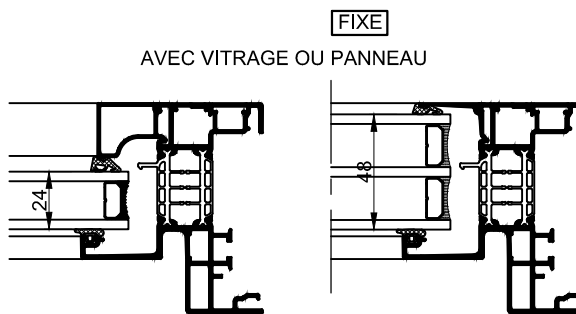

CHASSIS ADJACENT SPECIAL - KL-PE

TYPES DE CHASSIS RÉALISABLES :

- FIXE AVEC VITRAGE OU PANNEAU

POSSIBILITÉS DE POSE :

- TAPPÉES DE : 75 - 95 - 115 - 135 - 155 - 175 - 195

ÉLÉVATIONS :

CONDITIONS A REMPLIR :

- Le châssis s'inscrit dans un rectangle de 3000x2550
- Toutes les arêtes sont > 150 mm
- Angle > 15°

CHASSIS AVEC IMPOSTE :