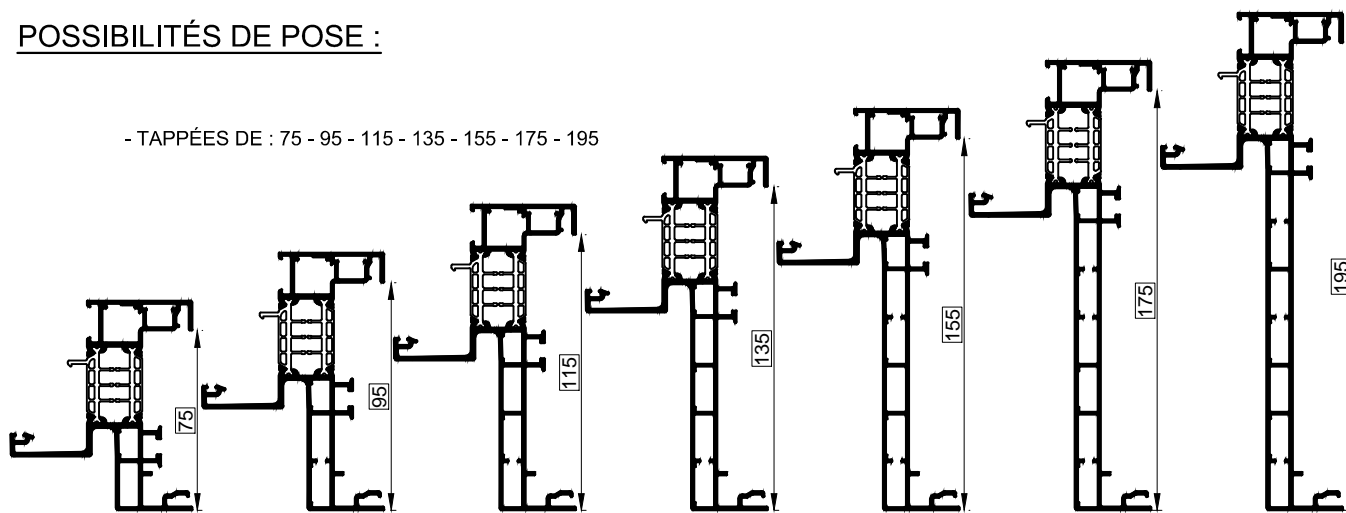

CHASSIS ADJACENT SPECIAL - KL-PE

TYPES DE CHASSIS RÉALISABLES :

- FIXE AVEC VITRAGE OU PANNEAU

POSSIBILITÉS DE POSE :

- TAPPÉES DE : 75 - 95 - 115 - 135 - 155 - 175 - 195

ÉLÉVATIONS :

CONDITIONS A REMPLIR :

- Le châssis s'inscrit dans un rectangle de 3000x2550
- Toutes les arêtes sont > 150 mm
- Angle > 15°

CHASSIS AVEC IMPOSTE :