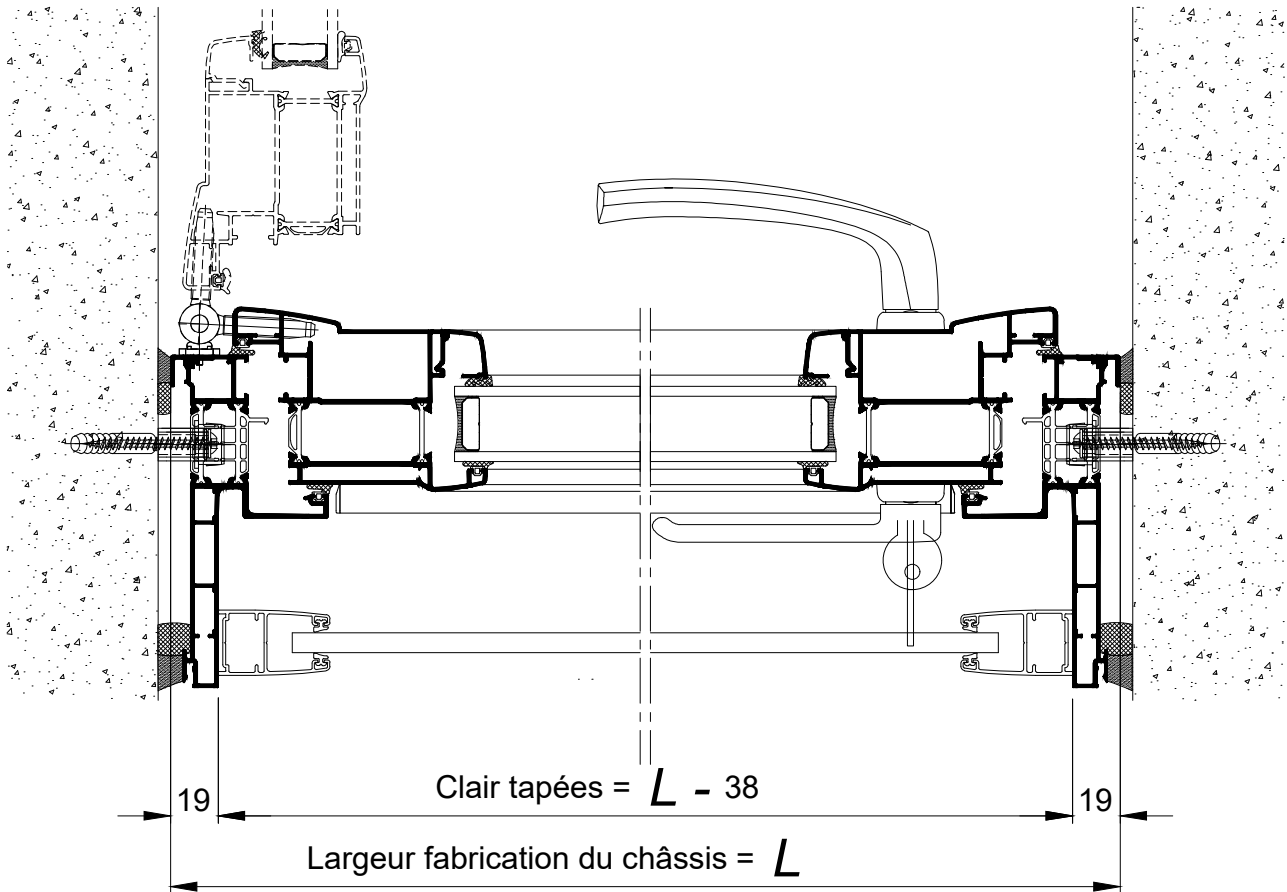

CHASSIS AVEC VOLET TRADITIONNEL
DANS CAISSON MENUISE
POSE ENTRE MUR

COUPE VERTICALE Ech 1/3

CHASSIS AVEC VOLET TRADITIONNEL
DANS CAISSON MENUISE
POSE ENTRE MUR

COUPE HORIZONTALE Ech 1/3