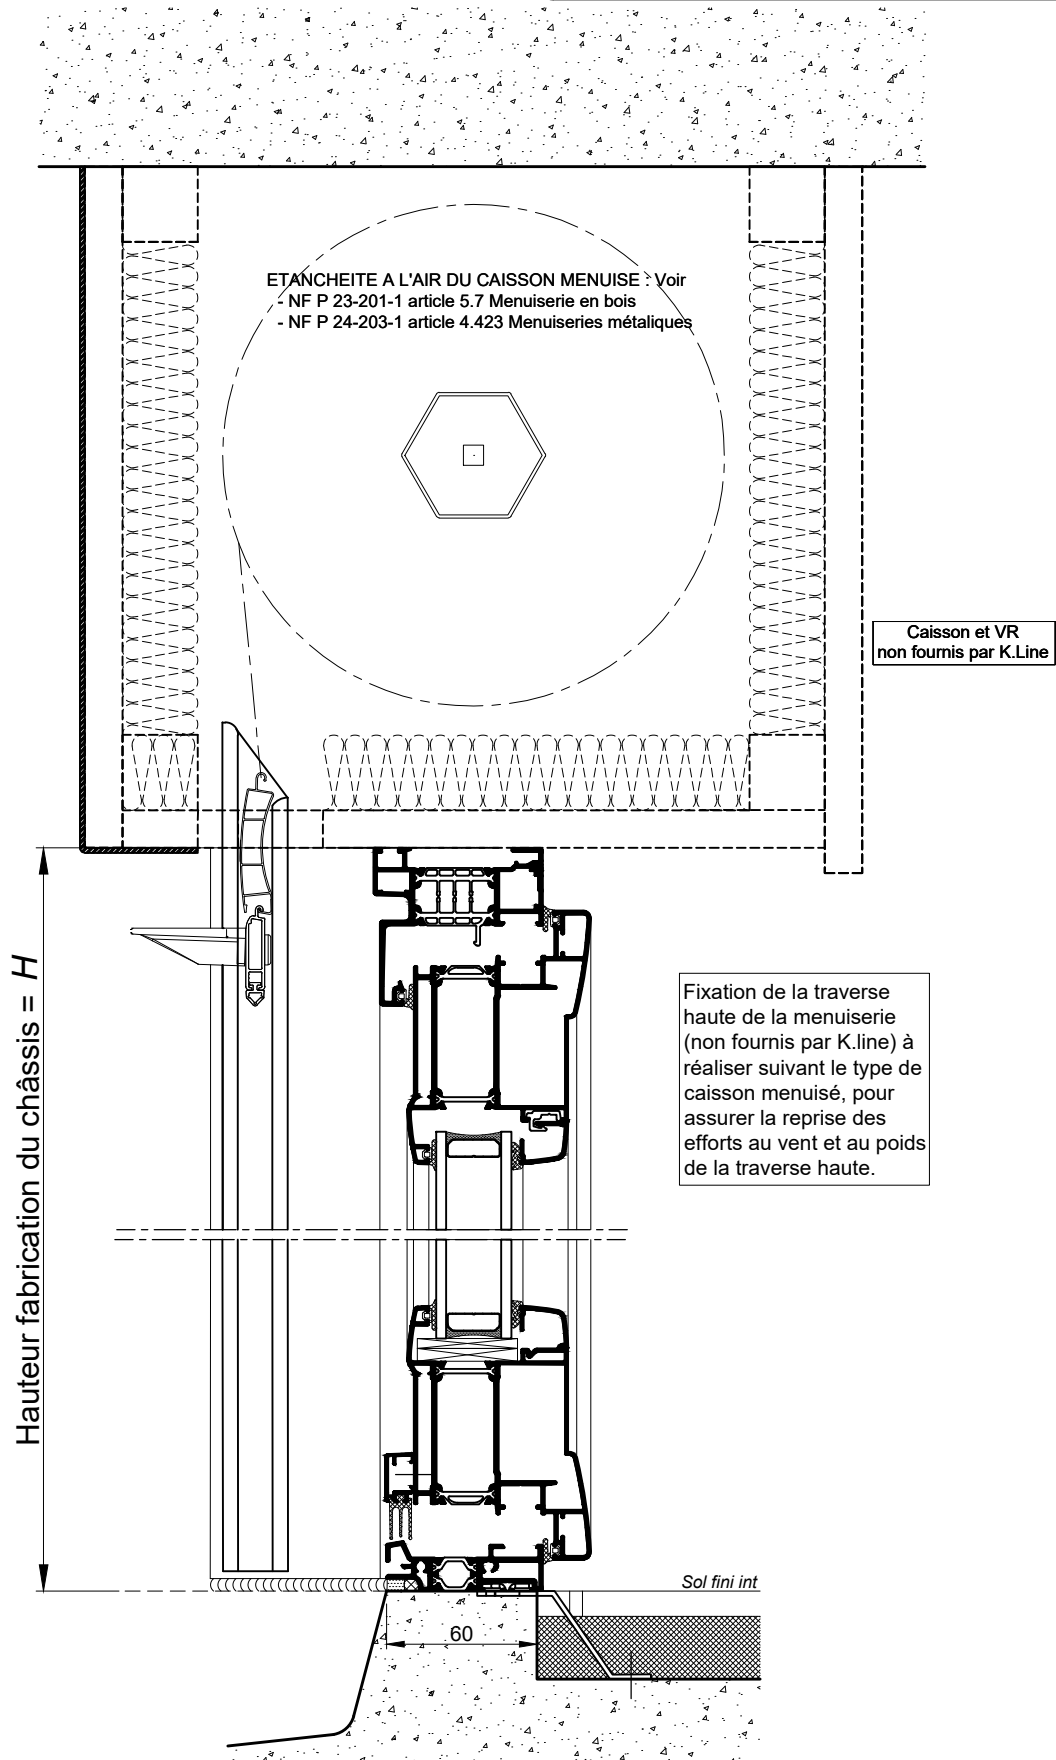

CHASSIS AVEC VOLET TRADITIONNEL
DANS CAISSON MENUISE
POSE ENTRE MUR

COUPE VERTICALE Ech 1/3

CHASSIS AVEC VOLET TRADITIONNEL
DANS CAISSON MENUISE
POSE ENTRE MUR

COUPE HORIZONTALE Ech 1/3