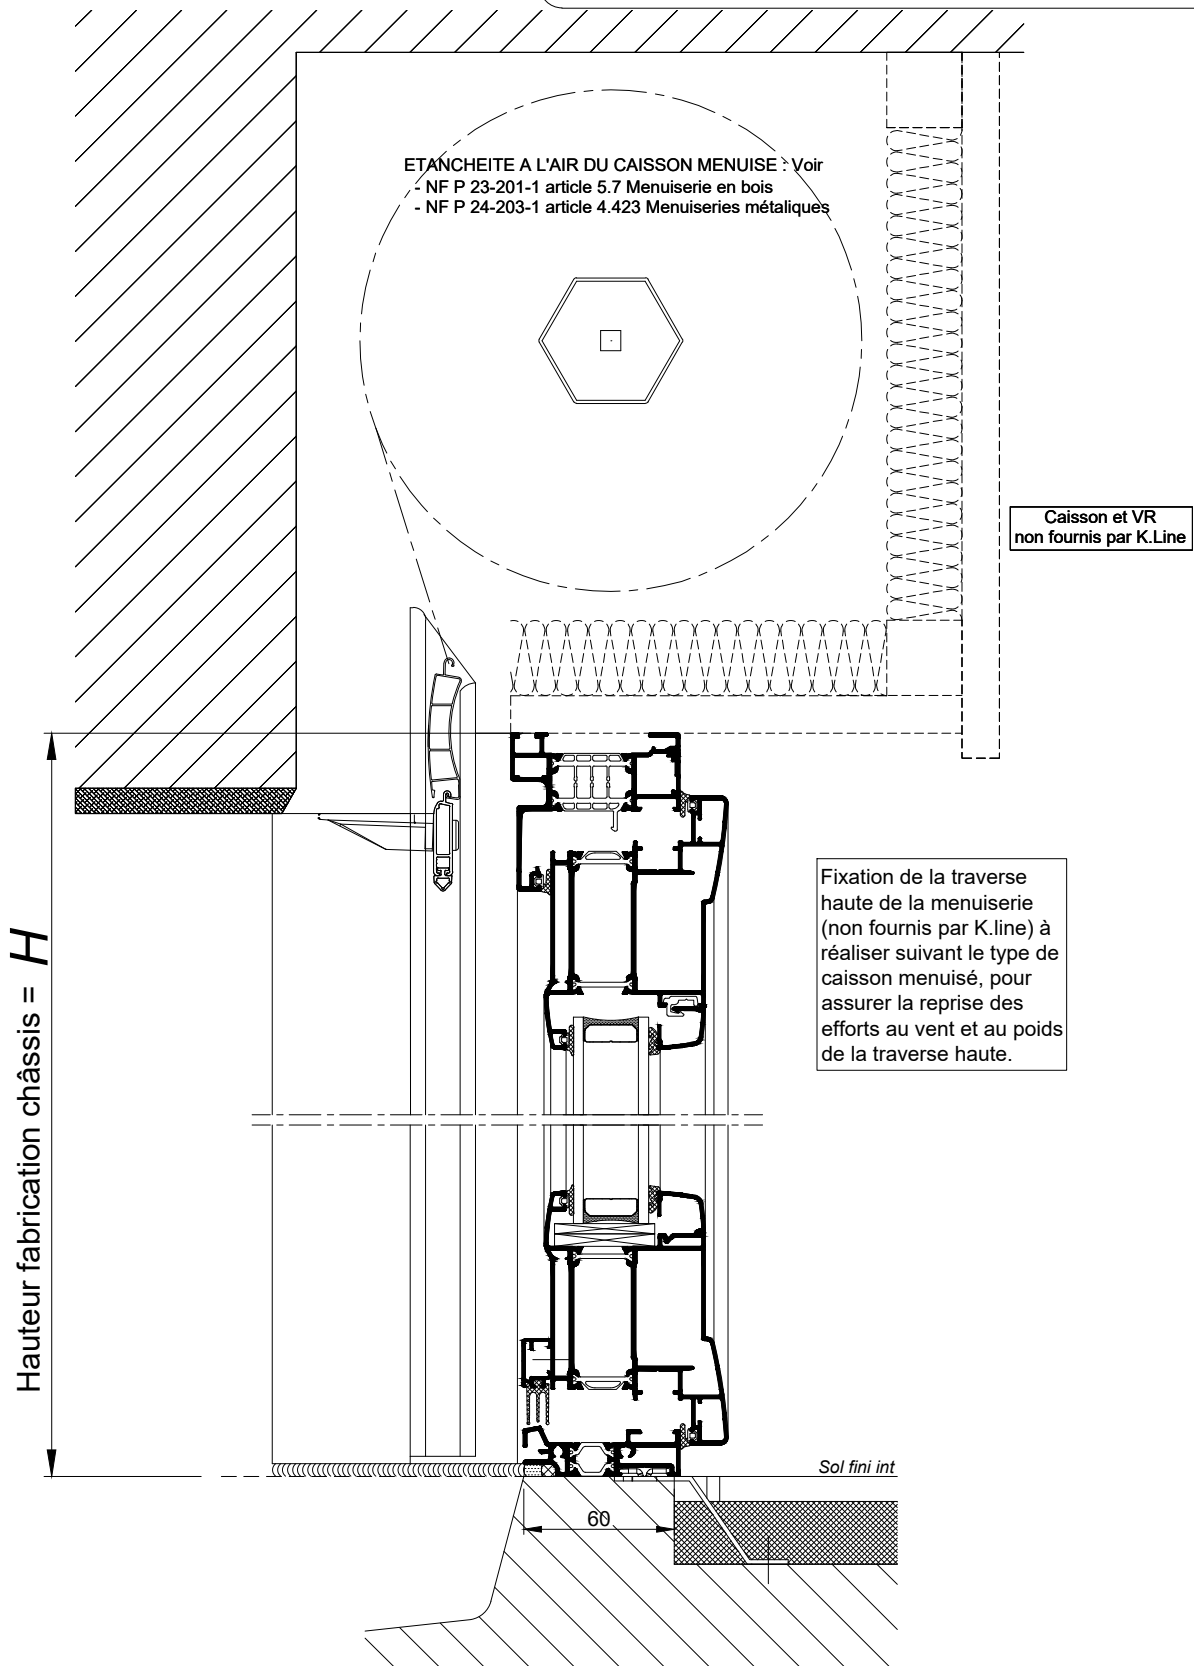

**CHASSIS AVEC VOLET TRADITIONNEL
DANS CAISSON MENUISE
RECOUVREMENT INTERIEUR DE 20MM**

COUPE VERTICALE Ech 1/3

CHASSIS AVEC VOLET TRADITIONNEL
DANS CAISSON MENUISE
RECOUVREMENT INTERIEUR DE 20MM

COUPE HORIZONTALE Ech 1/3