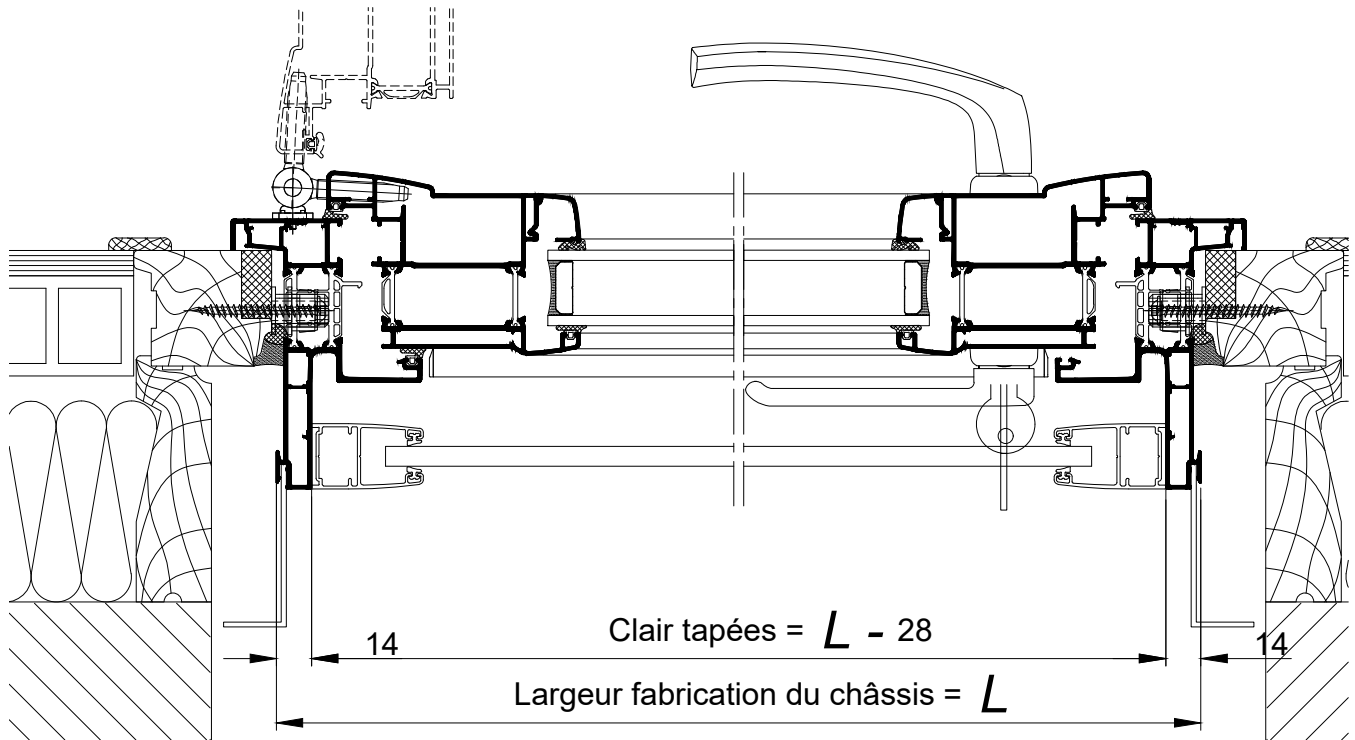

**CHASSIS AVEC VOLET TRADITIONNEL
DANS CAISSON MENUISE
RECOUVREMENT INTERIEUR DE 20MM**

COUPE VERTICALE Ech 1/3

CHASSIS AVEC VOLET TRADITIONNEL
DANS CAISSON MENUISE
RECOUVREMENT INTERIEUR DE 20MM

COUPE HORIZONTALE Ech 1/3