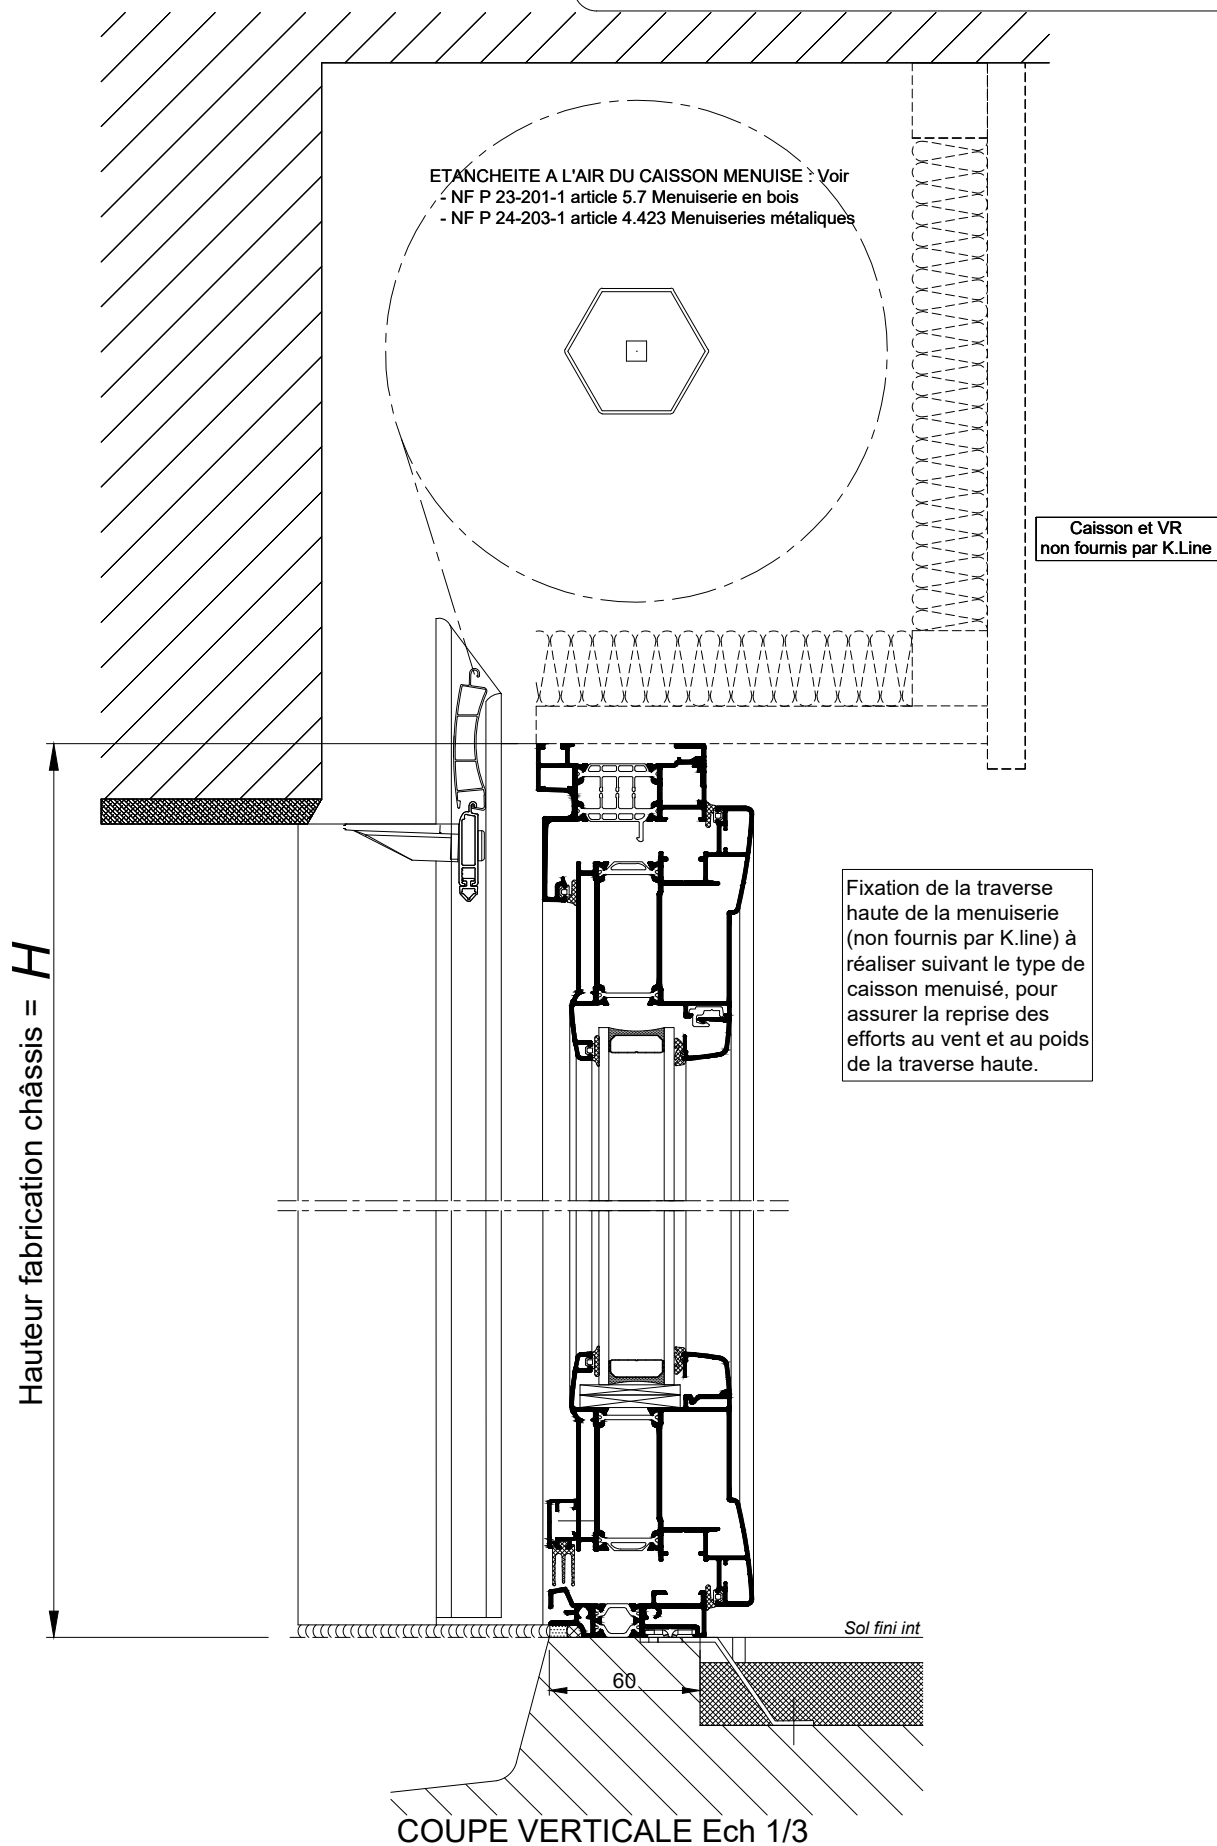

**CHASSIS AVEC VOLET TRADITIONNEL
DANS CAISSON MENUISE AVEC
RECOUVREMENT INTERIEUR DE 60 MM**

CHASSIS AVEC VOLET TRADITIONNEL
DANS CAISSON MENUISE AVEC
RECOUVREMENT INTERIEUR DE 60 MM

COUPE HORIZONTALE Ech 1/3