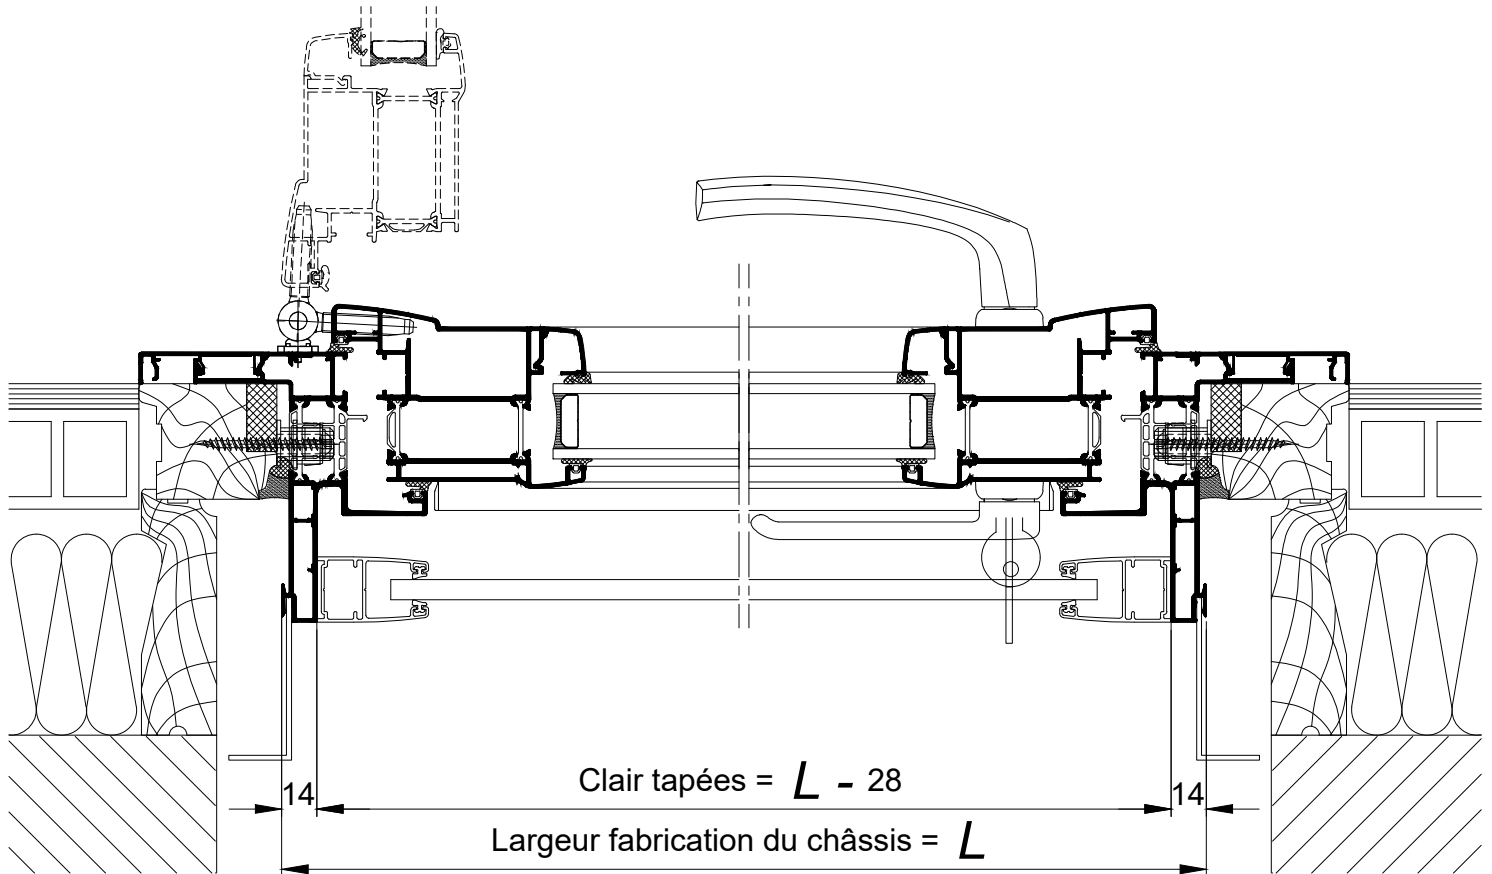

**CHASSIS AVEC VOLET TRADITIONNEL
DANS CAISSON MENUISE AVEC
RECOUVREMENT INTERIEUR DE 60 MM**

CHASSIS AVEC VOLET TRADITIONNEL
DANS CAISSON MENUISE AVEC
RECOUVREMENT INTERIEUR DE 60 MM

COUPE HORIZONTALE Ech 1/3