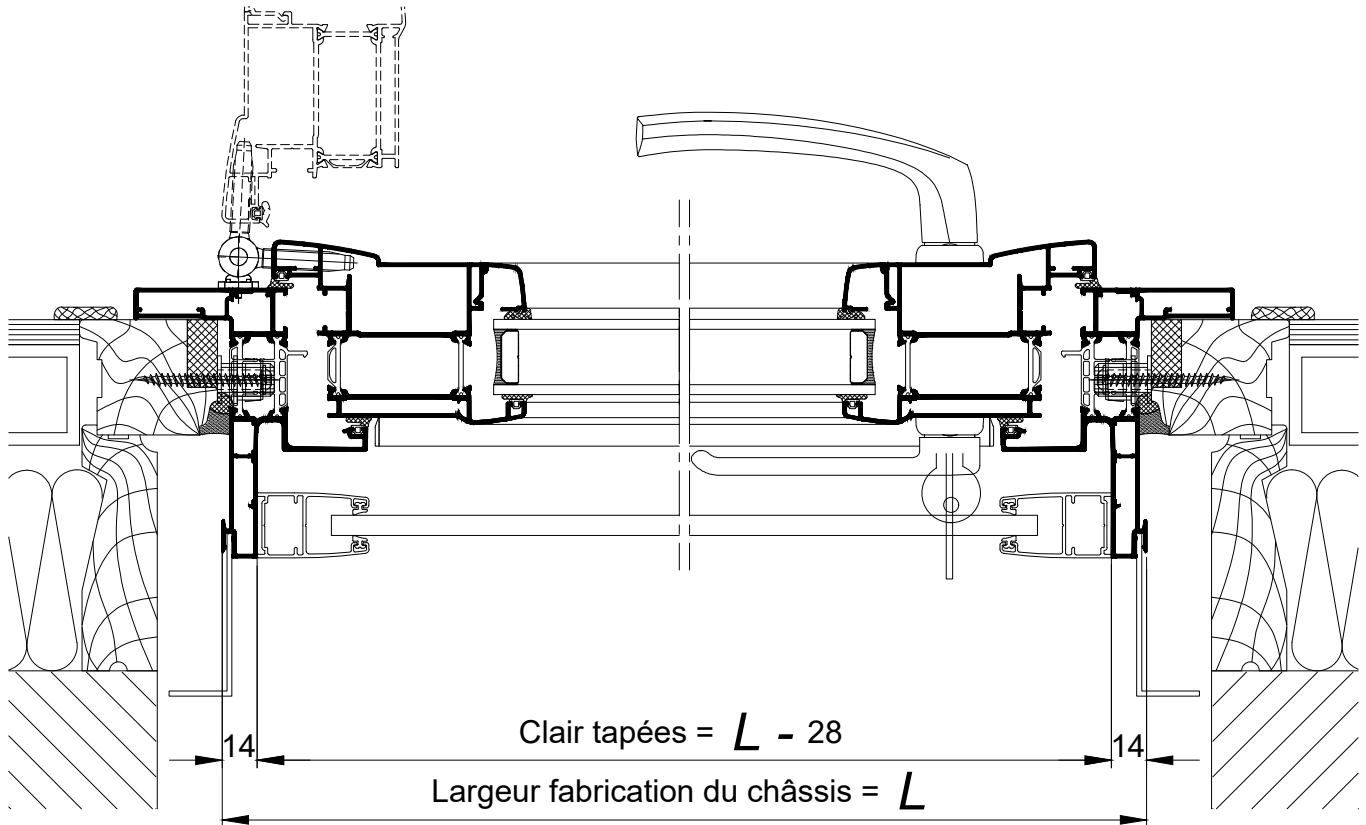

**CHASSIS AVEC VOLET TRADITIONNEL  
DANS CAISSON MENUISE  
RECOUVREMENT INTERIEUR DE 38MM**

**COUPE VERTICALE Ech 1/3**

Coupes pdf et dwg

www.k-line.fr

**106.659R**

CHASSIS AVEC VOLET TRADITIONNEL  
DANS CAISSON MENUISE  
RECOUVREMENT INTERIEUR DE 38MM

COUPE HORIZONTALE Ech 1/3