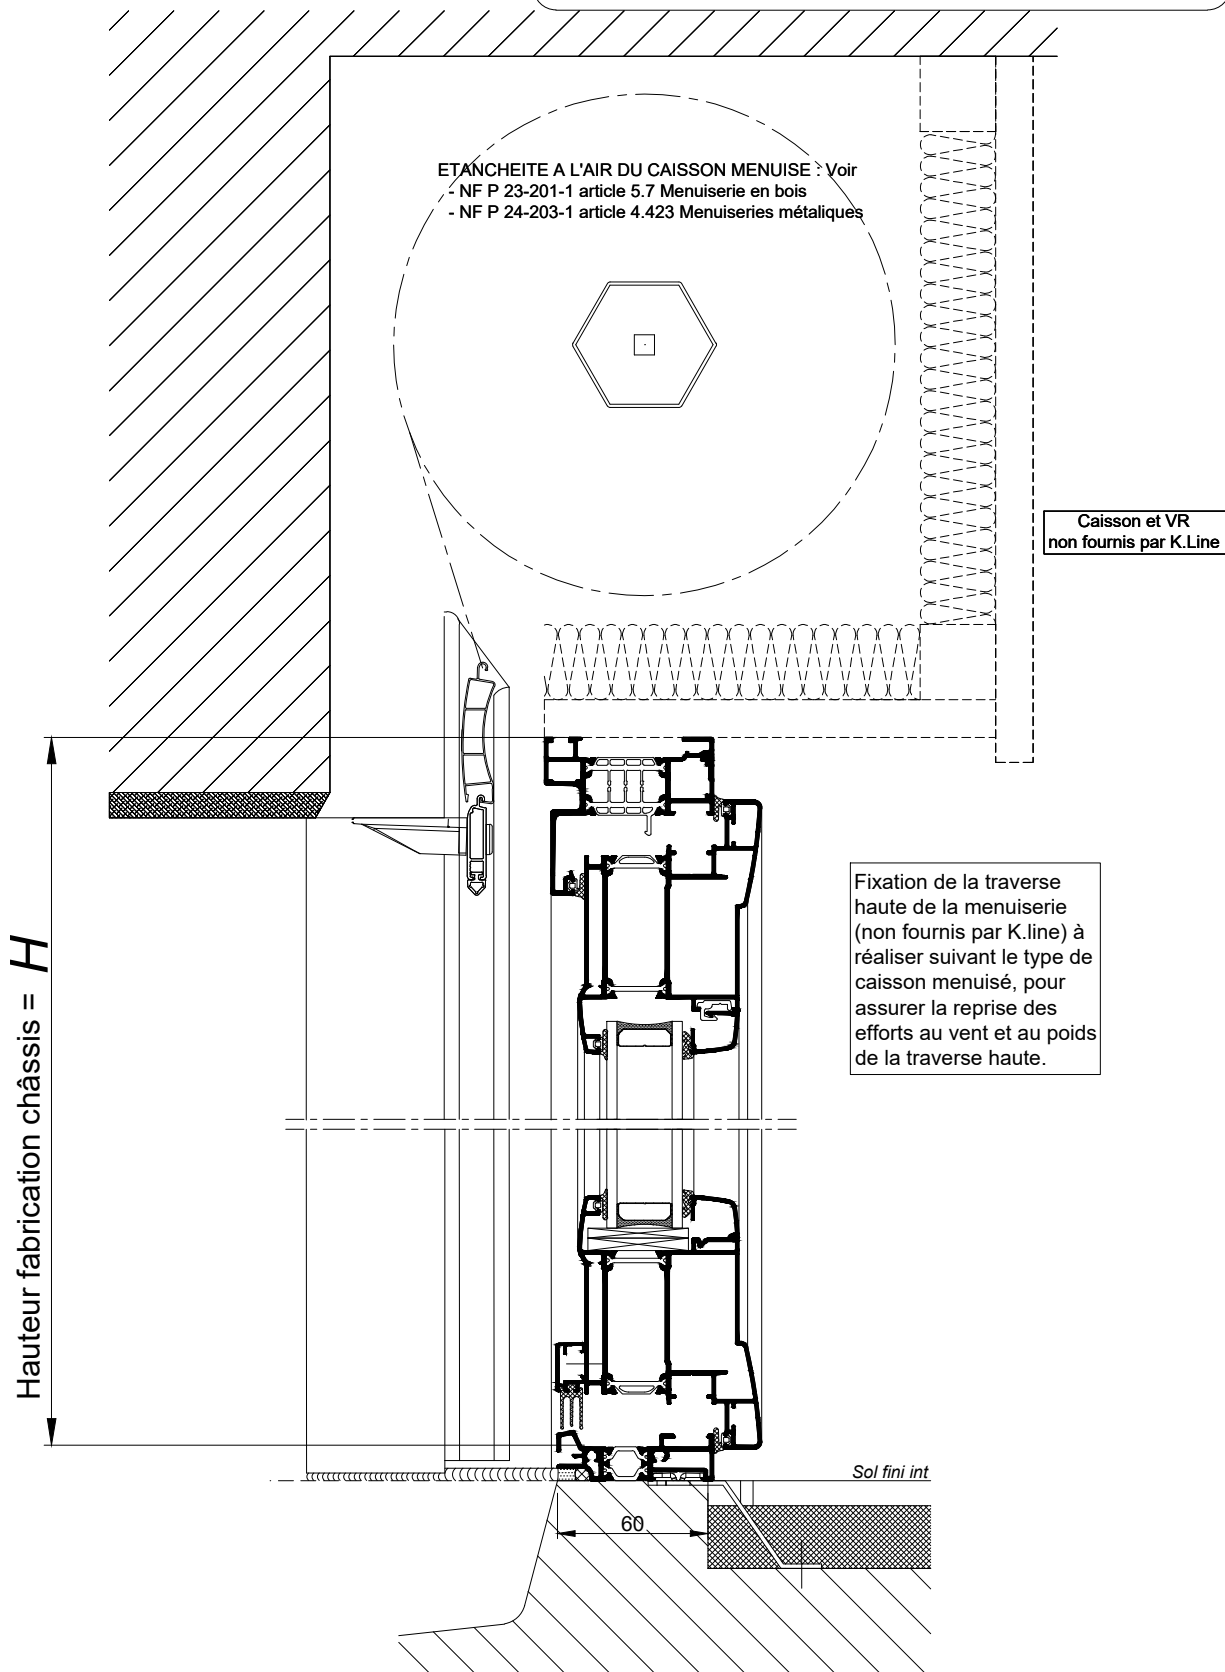

**CHASSIS AVEC VOLET TRADITIONNEL  
DANS CAISSON MENUISE  
RECOUVREMENT INTERIEUR DE 38MM**

**COUPE VERTICALE Ech 1/3**

Coupes pdf et dwg

www.k-line.fr

**106.659R**

CHASSIS AVEC VOLET TRADITIONNEL  
DANS CAISSON MENUISE  
RECOUVREMENT INTERIEUR DE 38MM

COUPE HORIZONTALE Ech 1/3