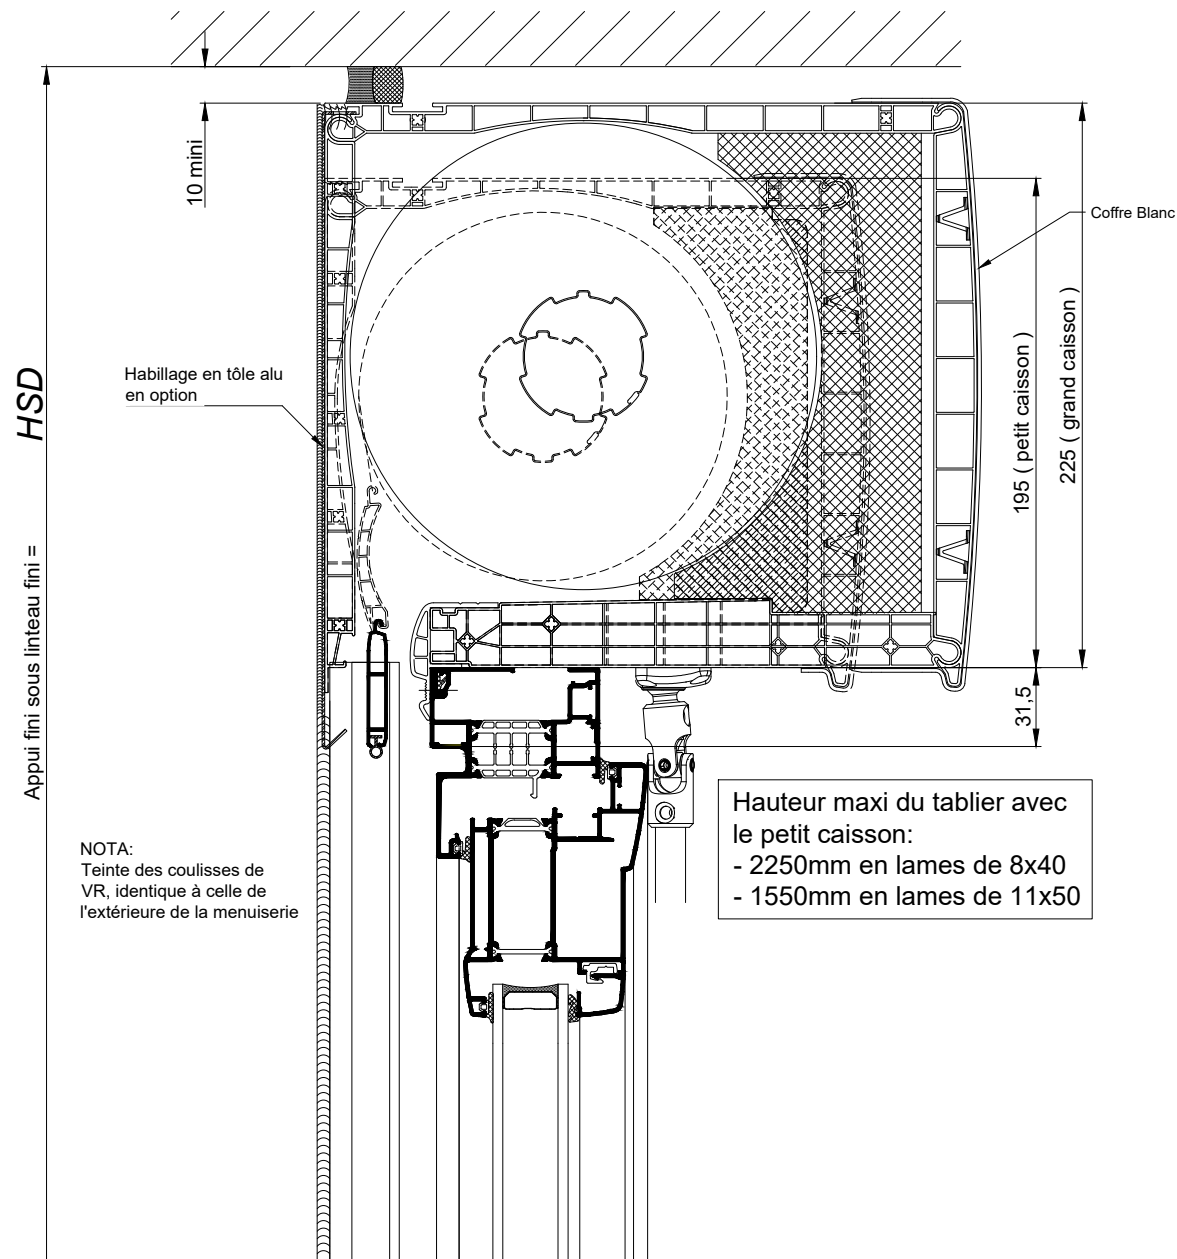

**BLOC BAIE AVEC "COFFRE THERMOBLOC"- POSE SOUS DALLE.
AVEC OU SANS HABILLAGE EXTERIEUR**

COUPE VERTICALE Ech 1/3

Coupes pdf et dwg

www.k-line.fr

106.265