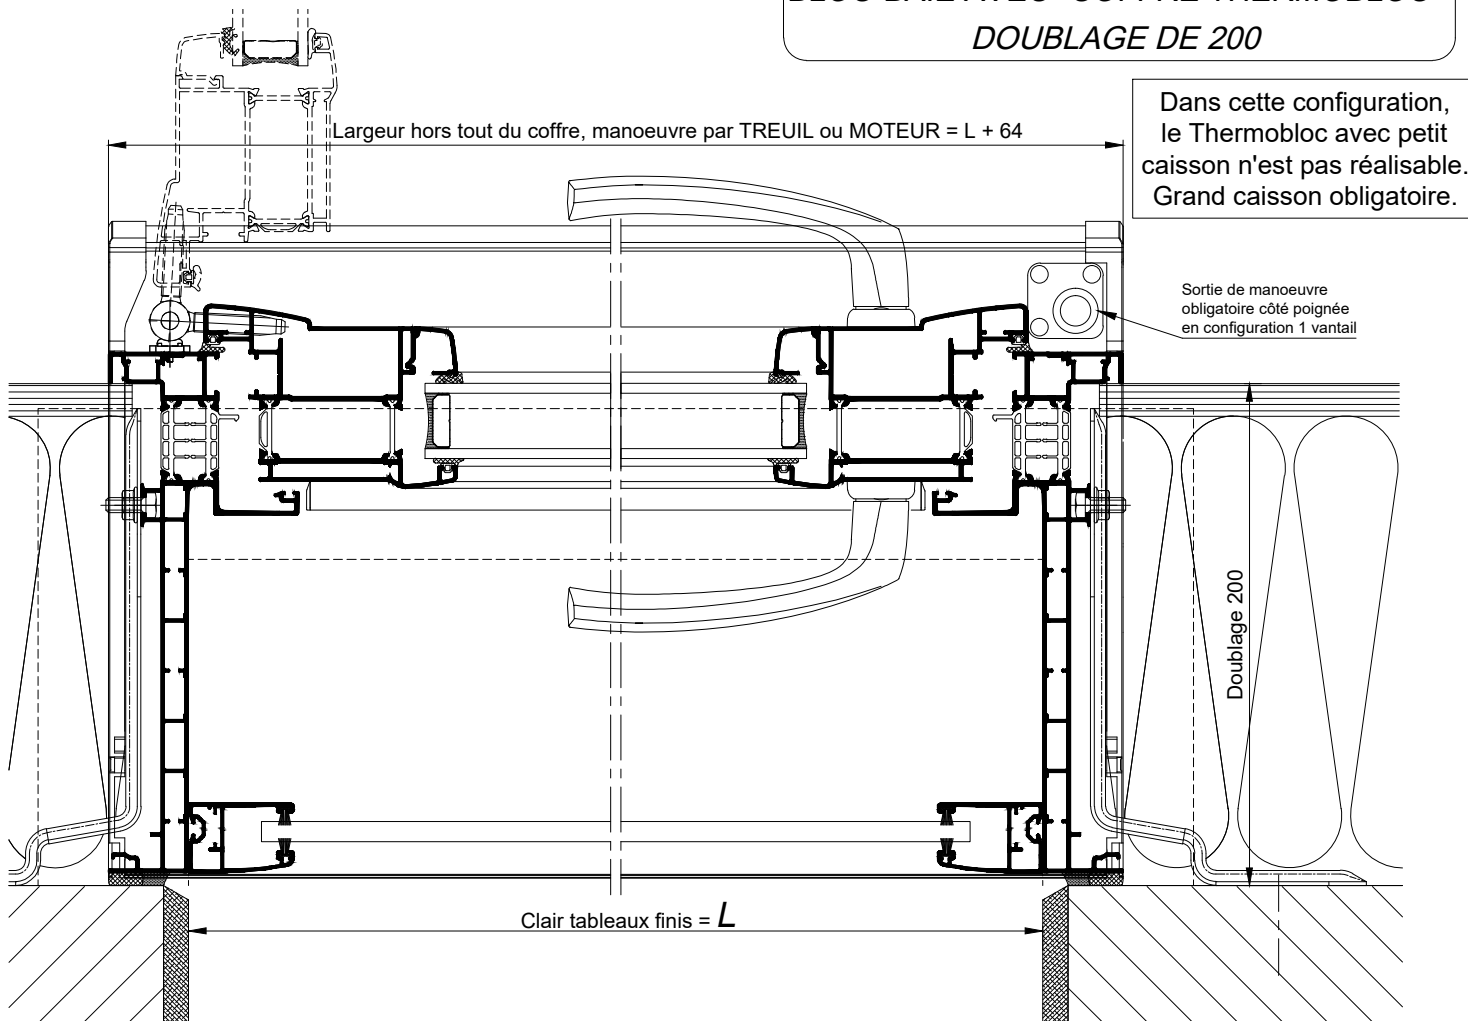

BLOC-BAIE AVEC "COFFRE THERMOBLOC"
DOUBLAGE DE 200

BLOC-BAIE AVEC "COFFRE THERMOBLOC"
DOUBLAGE DE 200

COUPES HORIZONTALES Ech 1/3