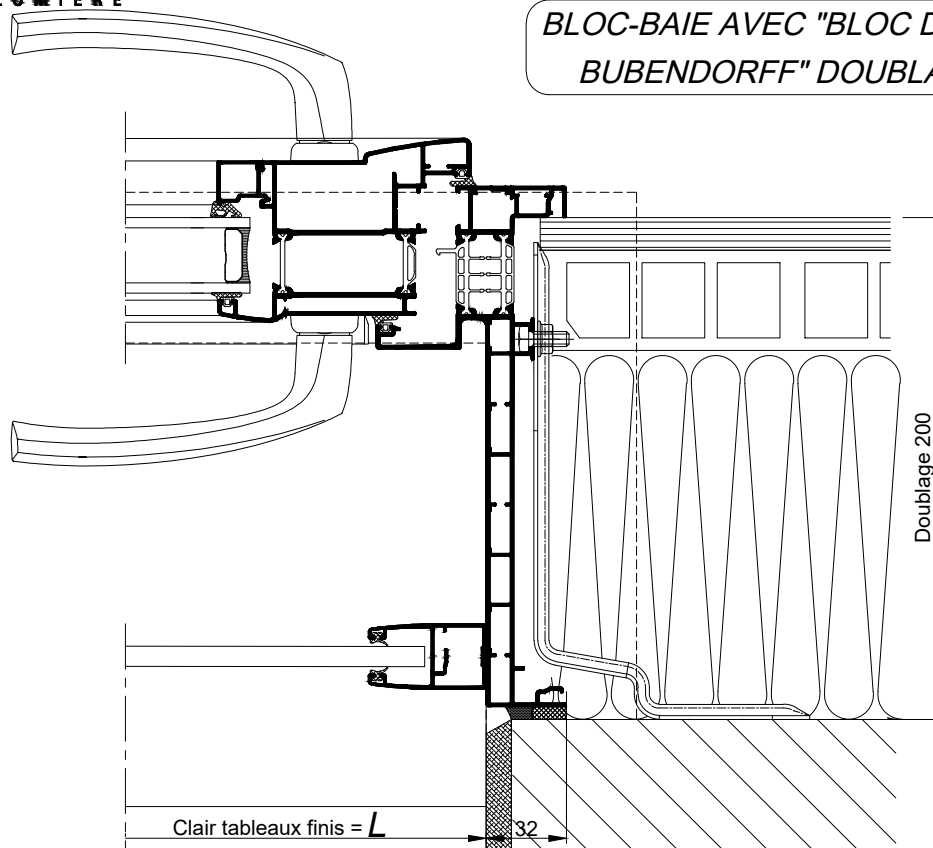

**BLOC-BAIE AVEC "BLOC DEMI-LINTEAU
BUBENDORFF" DOUBLAGE DE 200**

COUPE VERTICALE Ech 1/3

BLOC-BAIE AVEC "BLOC DEMI-LINTEAU
BUBENDORFF" DOUBLAGE DE 200

**COUPES HORIZONTALES
PARTIELLES Ech 1/3**

Coupes pdf et dwg