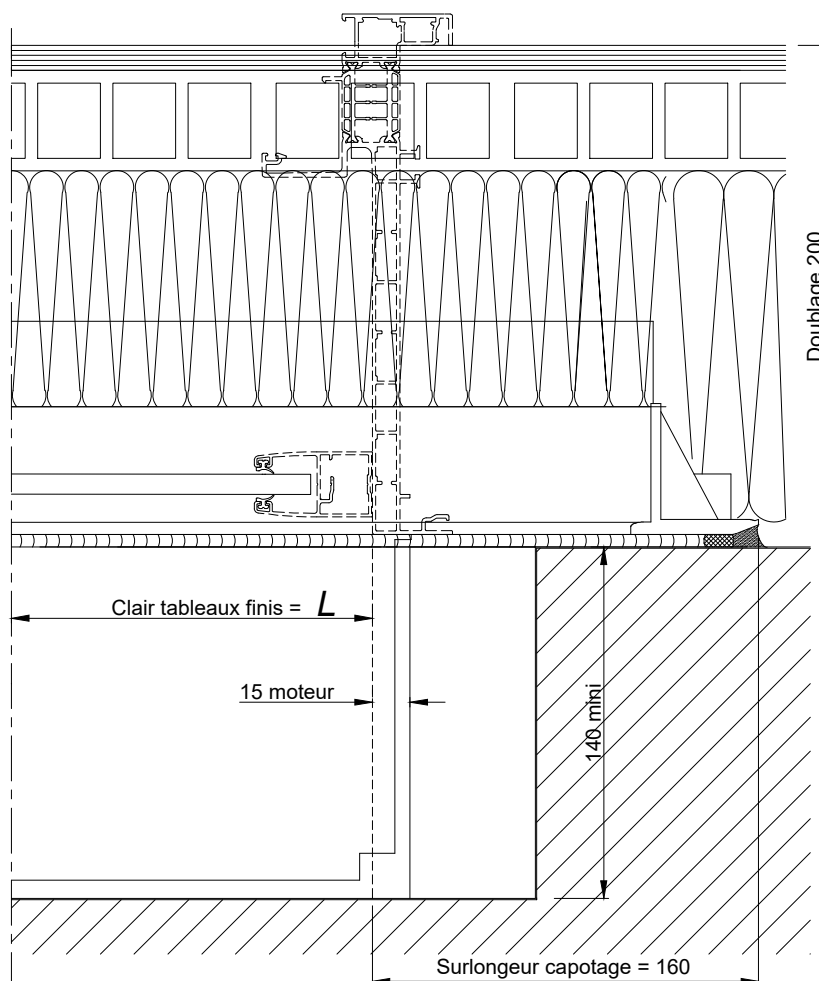

**BLOC-BAIE AVEC "BLOC DEMI-LINTEAU
BUBENDORFF" DOUBLAGE DE 200**

COUPE VERTICALE Ech 1/3

BLOC-BAIE AVEC "BLOC DEMI-LINTEAU
BUBENDORFF" DOUBLAGE DE 200

**COUPES HORIZONTALES
PARTIELLES Ech 1/3**

Coupes pdf et dwg