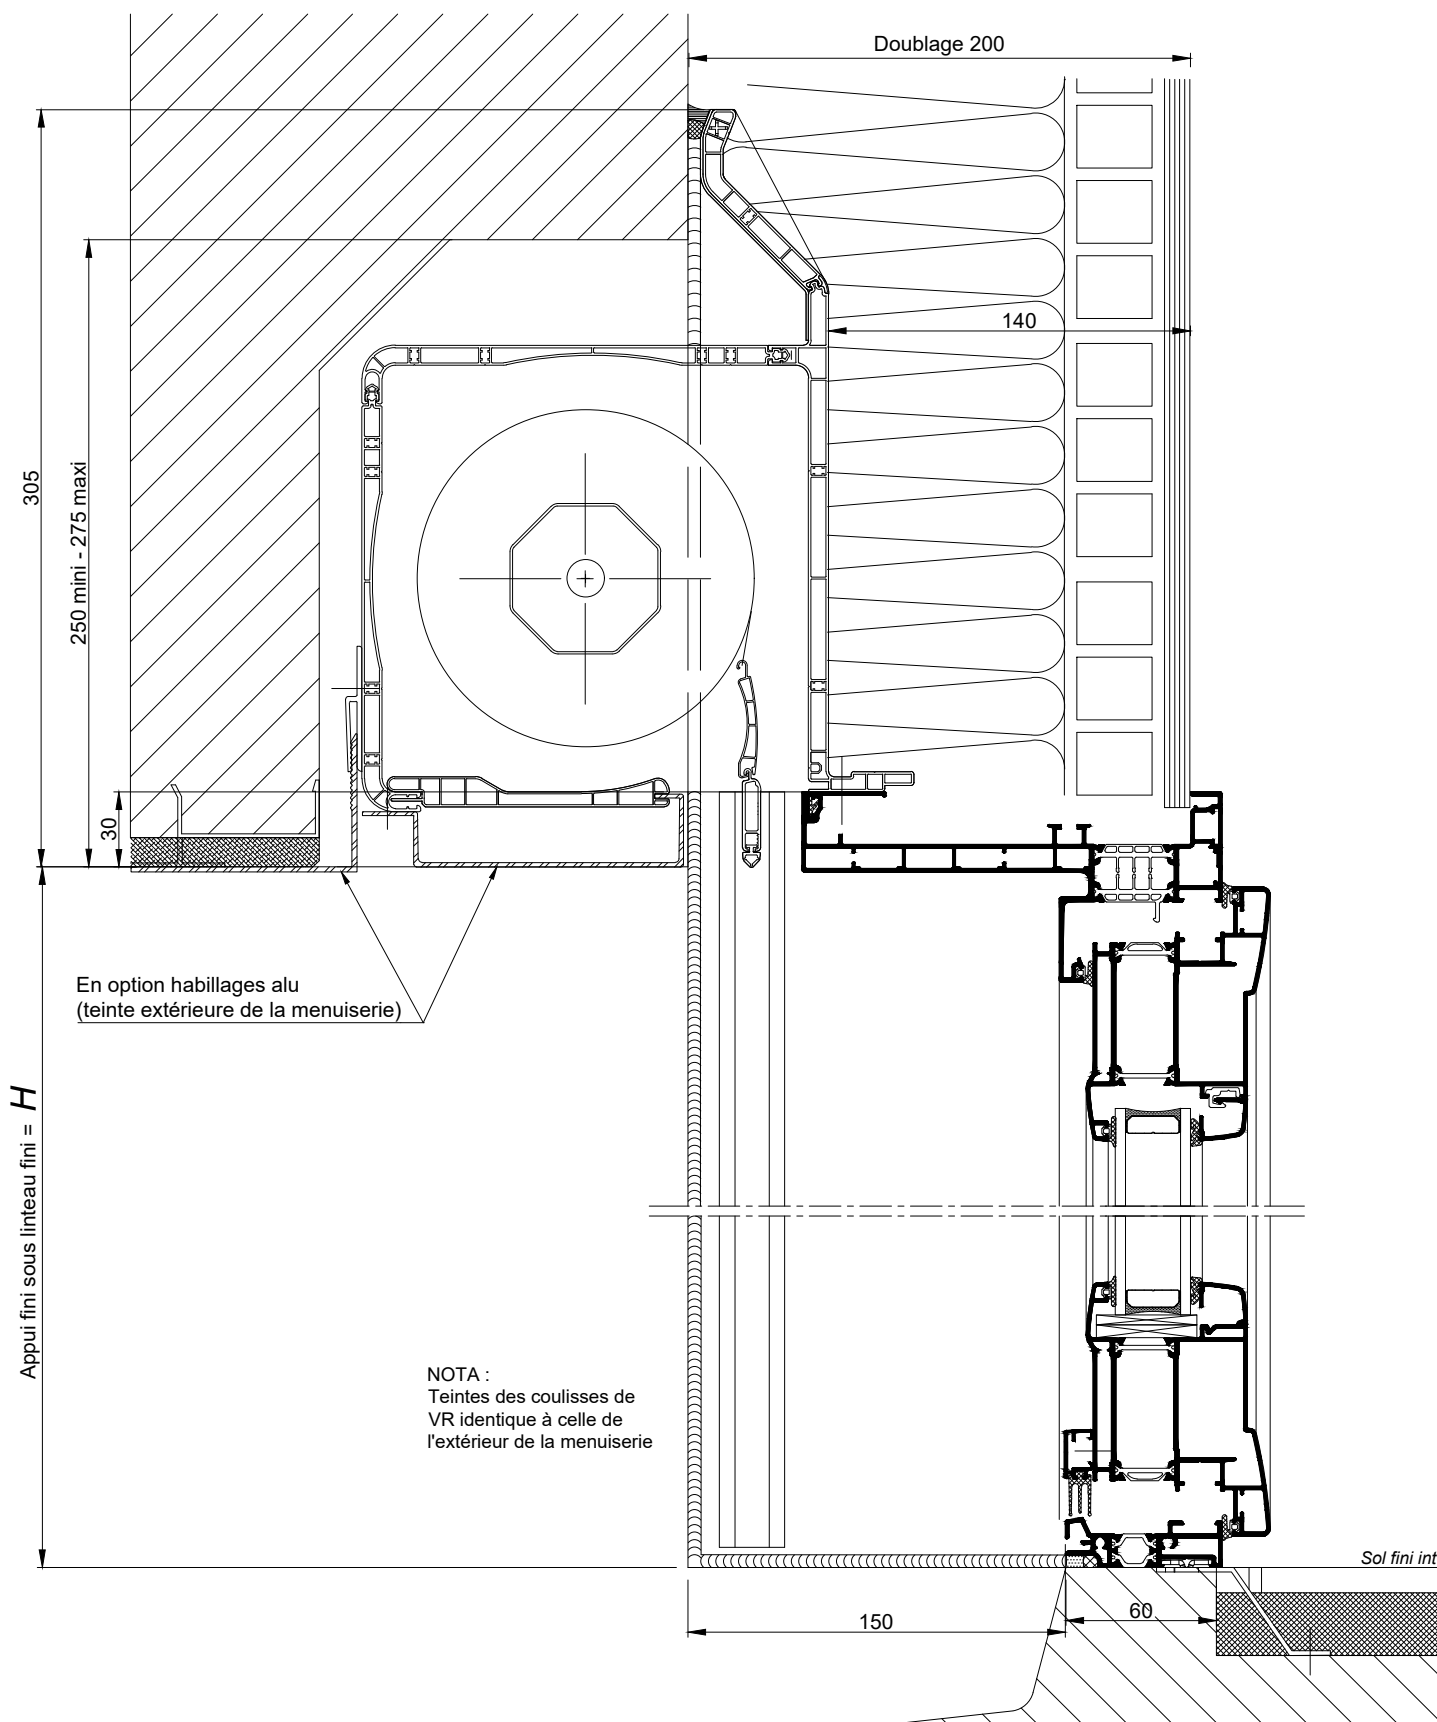

**BLOC-BAIE AVEC "BLOC DEMI-LINTEAU
BUBENDORFF" DOUBLAGE DE 200**

COUPE VERTICALE Ech 1/3

BLOC-BAIE AVEC "BLOC DEMI-LINTEAU
BUBENDORFF" DOUBLAGE DE 200

**COUPES HORIZONTALES
PARTIELLES Ech 1/3**

Coupes pdf et dwg