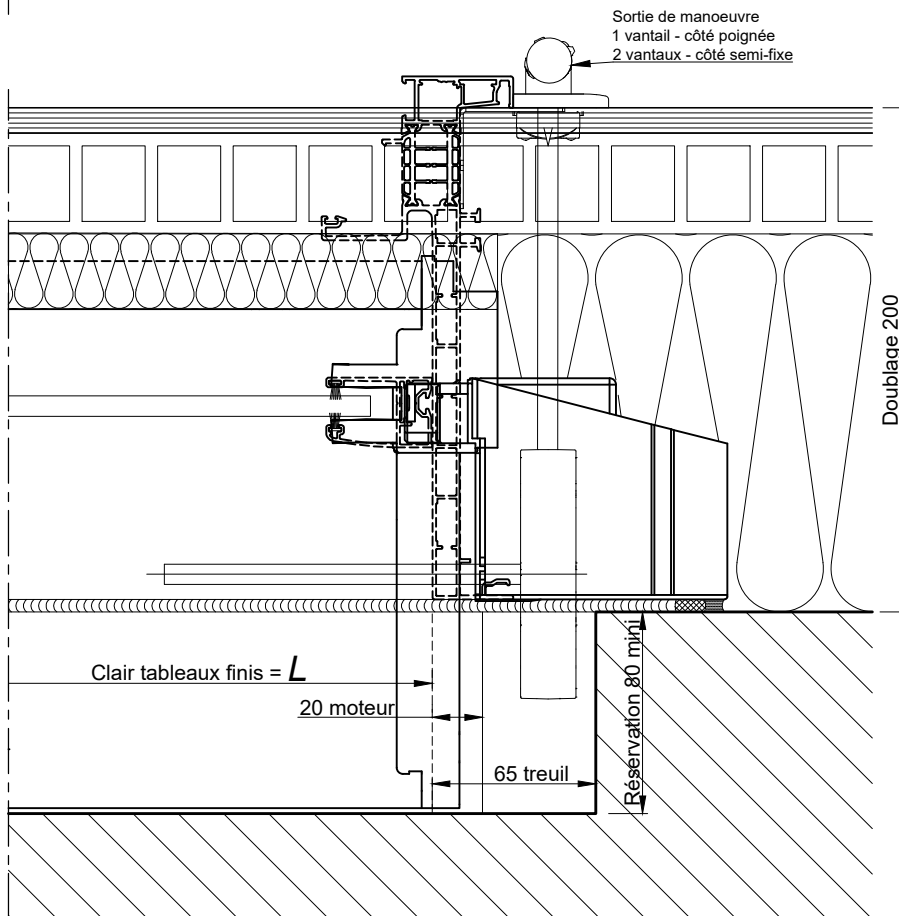

BLOC BAIE AVEC "BLOC 1/2 LINTEAU OPTIBLOC"
DECALE DE 60MM - DOUBLAGE DE 200

BLOC BAIE AVEC "BLOC 1/2 LINTEAU OPTIBLOC"
DECALE DE 60MM - DOUBLAGE DE 200

COUPE HORIZONTALE Ech 1/3

Reproduction interdite - Document non contractuel - Juillet 2022