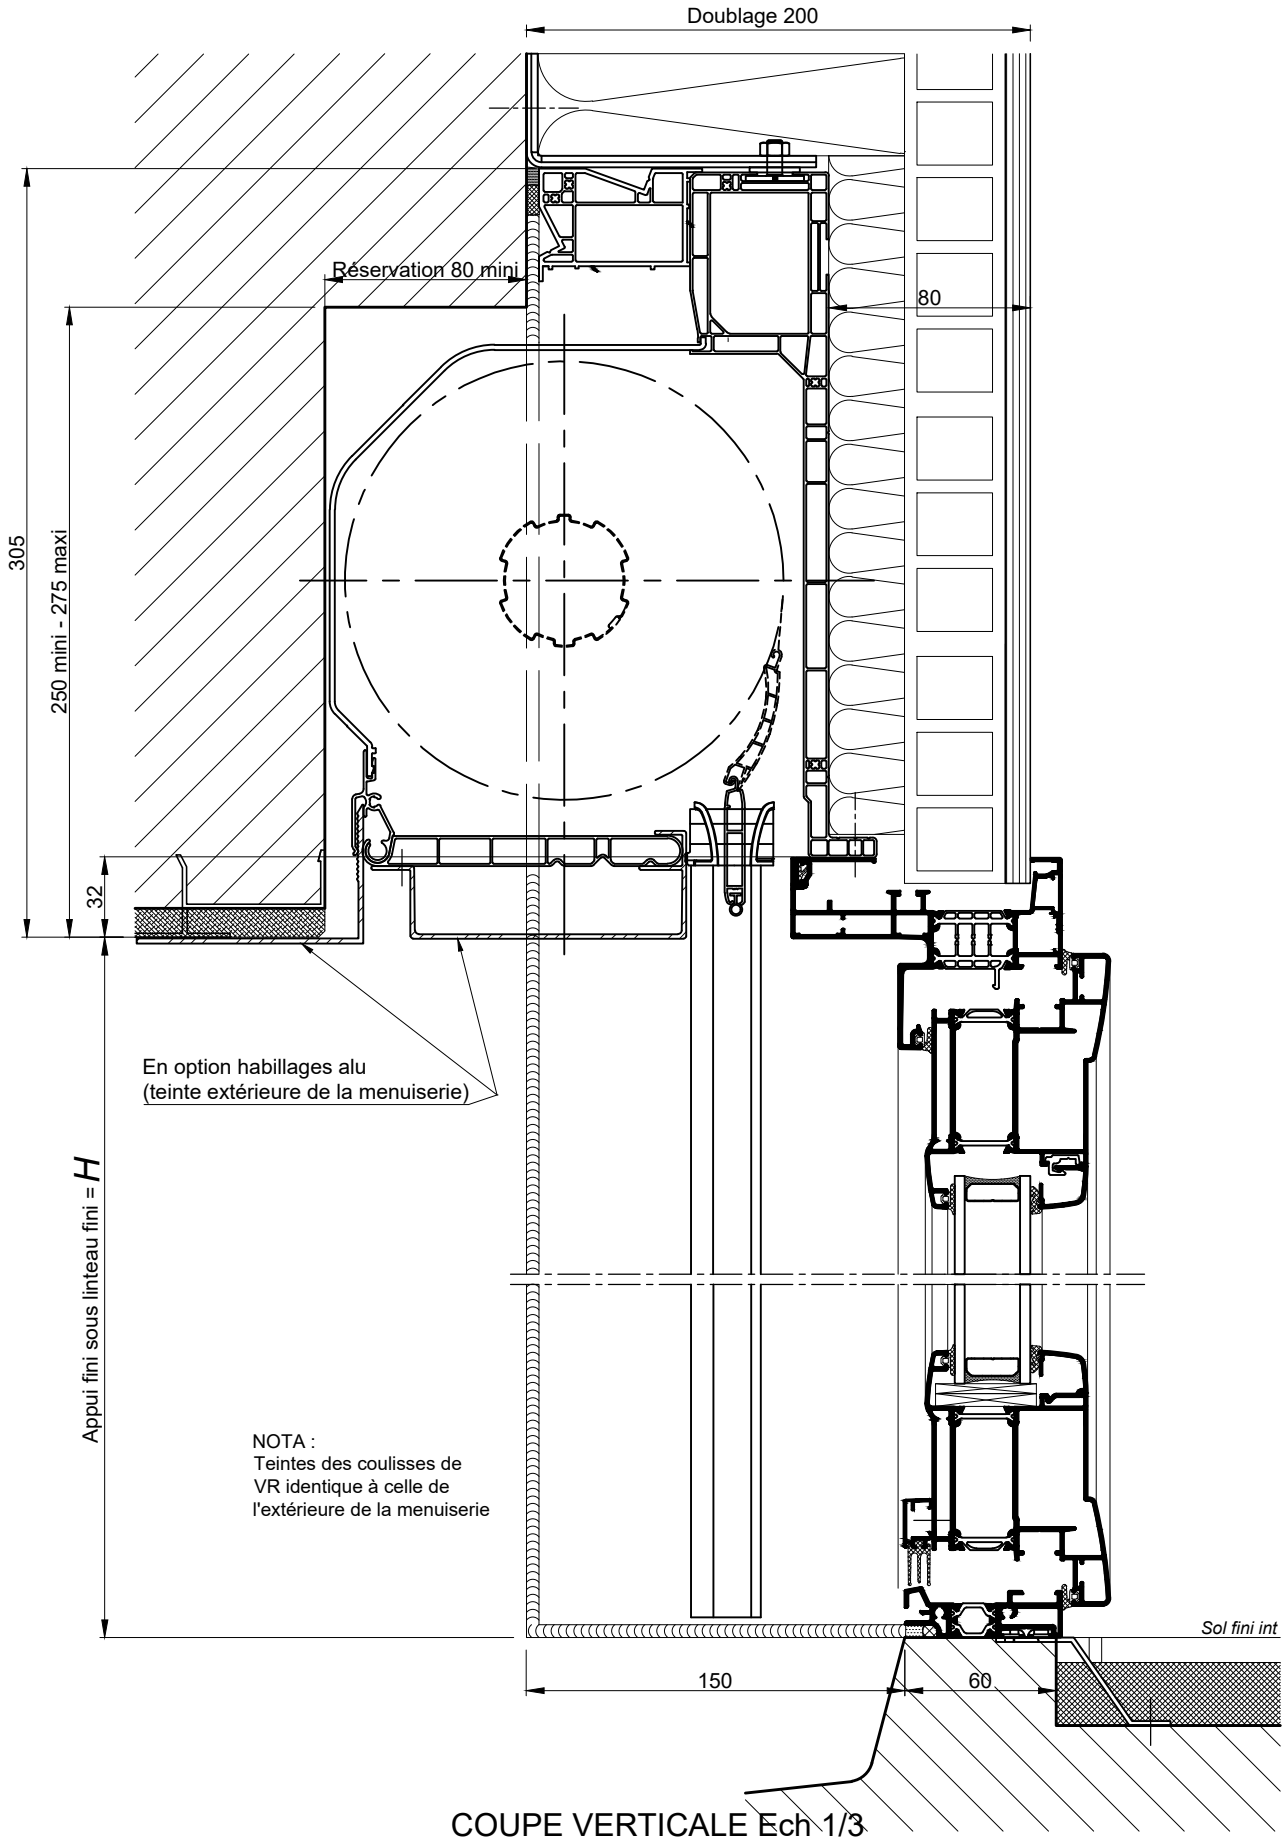

BLOC BAIE AVEC "BLOC 1/2 LINTEAU OPTIBLOC"
DECALE DE 60MM - DOUBLAGE DE 200

BLOC BAIE AVEC "BLOC 1/2 LINTEAU OPTIBLOC"
DECALE DE 60MM - DOUBLAGE DE 200

COUPE HORIZONTALE Ech 1/3

Reproduction interdite - Document non contractuel - Juillet 2022