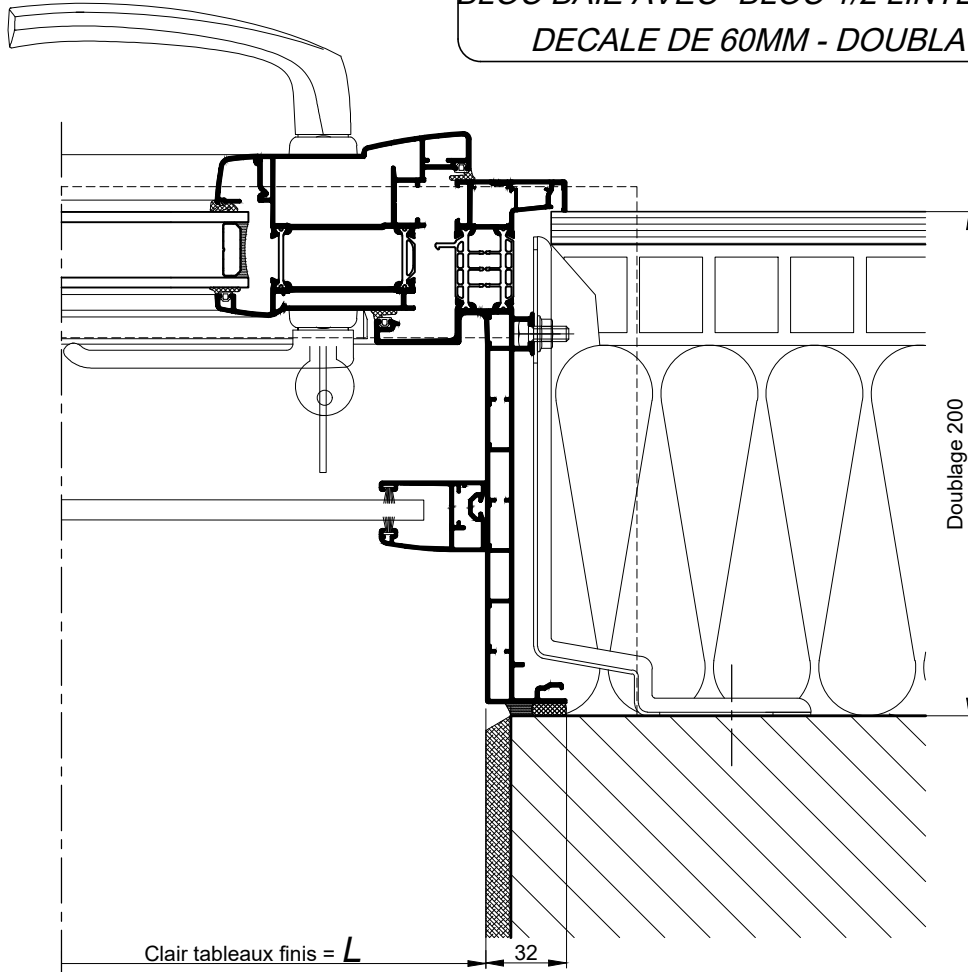

BLOC BAIE AVEC "BLOC 1/2 LINTEAU OPTIBLOC"
DECALE DE 60MM - DOUBLAGE DE 200

BLOC BAIE AVEC "BLOC 1/2 LINTEAU OPTIBLOC"
DECALE DE 60MM - DOUBLAGE DE 200

COUPE HORIZONTALE Ech 1/3

Reproduction interdite - Document non contractuel - Juillet 2022